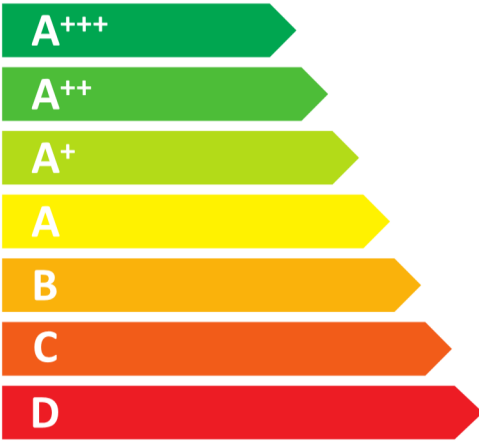

**ENERG**  
енергия · ενεργεια

**Miele**

TSH783WP

EcoSpeed&9kg

ENERGIA · ЕНЕРГИЯ · ΕΝΕΡΓΕΙΑ  
ENERGIJA · ENERGY · ENERGIE  
ENERGI

**185**  
kWh/annum

**184**  
min/cycle\*

**9,0**  
kg