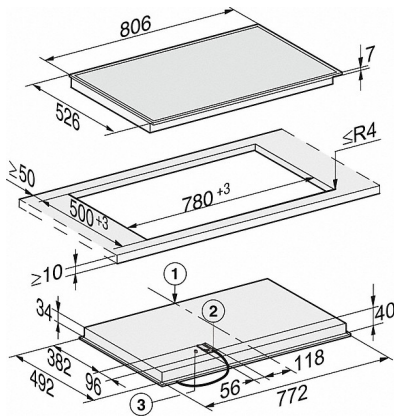

Weitere Informationen zu diesem Produkt finden Sie unter:
<http://www.miele.ch/de/haushalt>

weitere Informationen siehe Folgeseite...

KM 6564 FR

Herdunabhängiges Elektrokochfeld
in 806 mm Breite für besonders komfortables Kochen.

Effizienz und Nachhaltigkeit	
Restwärmenutzung	•
Leistungsaufnahme im Aus-Zustand in W	0,5
Leistungsaufnahme im Stand-by Modus in W	1,0
Leistungsaufnahme im vernetzten Bereitschaftsbetrieb in W	2,0
Zeitdauer bis automatisches Schalten in Aus-Zustand in min	20
Zeitdauer bis automatisches Schalten in Bereitschaftsbetrieb in min	20
Zeitdauer bis automatisches Schalten in vernetzten Bereitschaftsbetrieb in min	20
Pflegekomfort	
Leicht zu reinigende Glaskeramik	•
Sicherheit	
Sicherheitsausschaltung	•
Verriegelungsfunktion	•
Inbetriebnahmesperre	•
Überhitzungsschutz	•
Restwärmeanzeige	•
Technische Daten	
Abmessungen in mm (Breite)	806
Abmessungen in mm (Höhe)	50
Einbauhöhe mit Anschlusskasten in mm	43
Abmessungen in mm (Tiefe)	526
Ausschnittmasse in mm (Breite) bei aufliegendem Einbau	780
Ausschnittmasse in mm (Tiefe) bei aufliegendem Einbau	500
Gewicht in kg	12
Gesamtanschlusswert in kW	9,200
Spannung in V	400
Frequenz in Hz	50
Länge Anschlusskabel in m	1,4
Mitgeliefertes Zubehör	
Glasschaber	•
Anschlusskabel	•

KM 6564 FR

Herdunabhängiges Elektrokochfeld
in 806 mm Breite für besonders komfortables Kochen.

KM 6564 FR (Skizze)

- 1) vorn
- 2) Netzanschlusskasten mit Netzanschlussleitung, Einbauhöhe = 40 mm, Netzanschlussleitung L = 1440 mm
- 3) Anschluss WLAN Stick