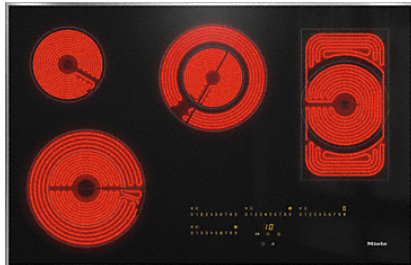

KM 6564 FR

Herdunabhängiges Elektrokochfeld
in 806 mm Breite für besonders komfortables Kochen.

- Intuitive Schnellanwahl durch Zahlenreihen – SmartSelect
- Ansprechendes Design - 806 mm breit mit umlaufendem Rahmen
- Besonders flexibel - 4 Kochzonen inkl 1 Bräter/2 Variozonen
- Unübertroffen schnell - 1 ExtraSpeed-Kochzone
- Kommunikation mit der Haube - Automatikfunktion Con@ctivity

EAN: 4002515992920 / Materialnummer: 10881840

Beheizungsart	
Beheizungsart	Elektro
Bauform	
Unabhängig vom Herd	•
Design	
Elegante Glaskeramikoberfläche	•
Farbe der Glaskeramik	Schwarz
Edelstahlrahmen	•
Aufliegender Einbau	•
Kochzonenausstattung	
Anzahl der Kochzonen	4
Kochzone	
Position	vorne links
Art	ExtraSpeed
Grösse in mm	Ø 145 / Ø 230
Max. Leistung in W	1500/3200
Position	hinten links
Art	Einkreis-Kochzone
Grösse in mm	Ø 145
Max. Leistung in W	1200
Position	hinten mittig
Art	Vario-Kochzone
Grösse in mm	Ø 120 / Ø 210
Max. Leistung in W	750/2200
Position	hinten rechts
Art	Koch-/Bräterzone
Grösse in mm	Ø 170 / 170x290
Max. Leistung in W	1500/2600
Bedienkomfort	
Vernetzung mit Miele@home	•
Automatikfunktion Con@ctivity 3.0	•
Bedienung über Sensortasten	SmartSelect
Anzeigefarbe	Gelb
Stop & Go-Funktion	•
Recall-Funktion	•
Kochzonenerweiterung	•
Kurzzeitwecker	•
Abschaltautomatik	•
Ankochautomatik	•
Warmhalten	•
Individuelle Einstellmöglichkeiten (z.B. Signaltöne)	•
Wischschutz	•

Weitere Informationen zu diesem Produkt finden Sie unter:
<http://www.miele.ch/de/haushalt>

weitere Informationen siehe Folgeseite...

KM 6564 FR

Herdunabhängiges Elektrokochfeld
in 806 mm Breite für besonders komfortables Kochen.

KM 6564 FR

Herdunabhängiges Elektrokochfeld
in 806 mm Breite für besonders komfortables Kochen.

KM 6564 FR (Skizze)

- 1) vorn
- 2) Netzanschlusskasten mit Netzanschlussleitung, Einbauhöhe = 40 mm, Netzanschlussleitung L = 1440 mm
- 3) Anschluss WLAN Stick