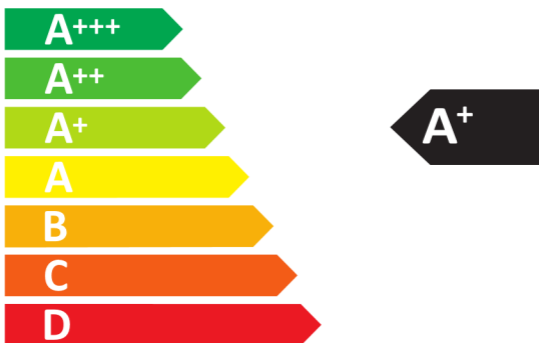

ENERG

енергия · ενεργεια

Miele

H 2465 B ACTIVE

76 L

1.05 kWh/cycle*

0.71 kWh/cycle*

* цикл · cyklus · portion · zykus · πρόγραμμα · ciclo · tsükkel · ohjelma · ciklus ciklas · cikls · čiklu · cyclus · cykl · ciclu · program · cykel