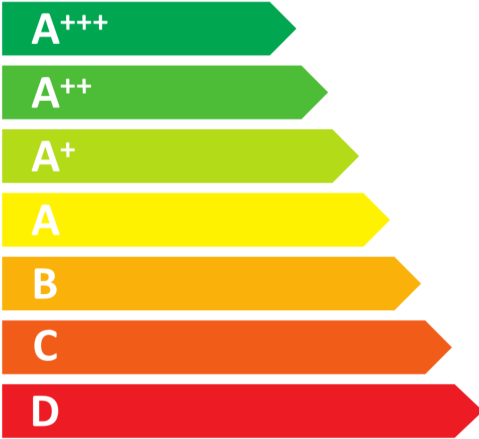

ENERG
енергия · ενεργεια

Miele

TCF760WP

EcoSpeed&8kg

A+++

ENERGIA · ЕНЕРГИЯ · ΕΝΕΡΓΕΙΑ
ENERGIJA · ENERGY · ENERGIE
ENERGI

161
kWh/annum

165
min/cycle*