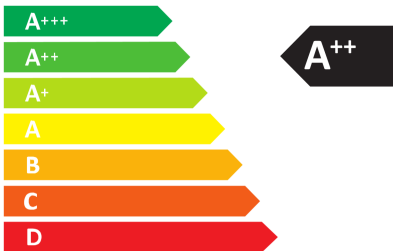

ENERGY

Miele

DA 6698 W

Purist. Ed.6000

25
kWh/annum

ABCDEFG

ABCDEFG

ABCDEFG