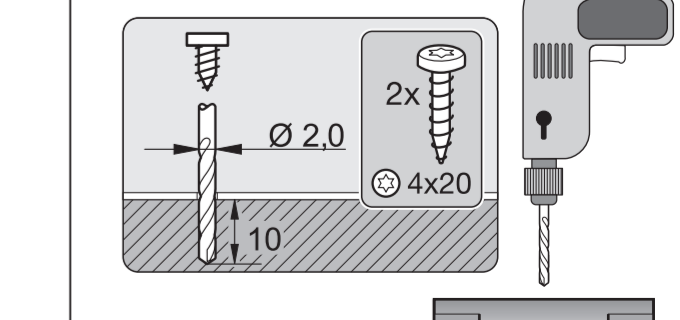

617

577

373

518

535

60