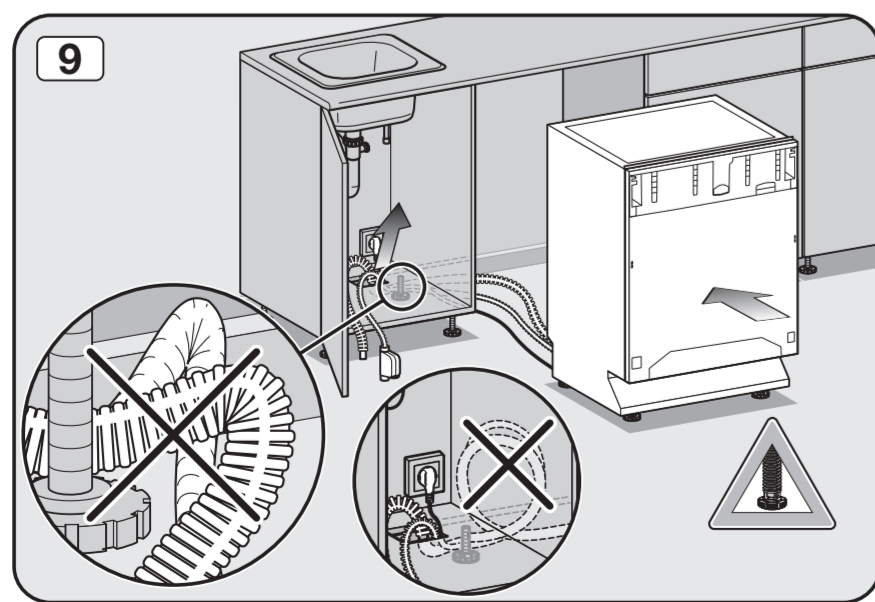

en - Installation drawings for fully integrated dishwashers

To avoid the risk of accidents or damage to the dishwasher please observe this installation sheet and read the operating instruction manual supplied with it before it is installed or used for the first time.

ja - ビルトイン食器洗い機 (SCViタイプ) の設置説明イラストシート

お客様の安全を確保し食器洗い機の損傷を避けるために、設置する前や初めてご使用になる前に、この設置説明イラストシートおよび取扱説明書を必ずお読み下さい。

See operating instruction manual.
取扱説明書をご参照ください。

Risk of damage or fire hazard.
機器損傷や火災のおそれがあります。

Check connection data.
電源接続データをご確認ください。

Venting the water drain

If the on-site drainage connection is situated lower than the guide path for the lower basket rollers in the open door, the drainage system must be vented.

排水口の通気

設置場所の排水接続がドア内の下段バスケットのローラーが通る部分よりも下にある場合、排水システムに通気口を設ける必要があります。

Do not use a cordless screwdriver, risk of damage.
損傷のおそれがあるため、コードレス電動ドライバーの使用はお控えください。

Screw the feet in before moving the dishwasher.
食器洗い機を移動する前に、機器の脚を回してください。

Warning: Danger of being cut.
警告: 手を切るおそれがあります。

The door springs must be set equally on both sides after fitting the front panel to the door.
フロントパネルをドアに取り付けた後、ドアのスプリングを左右均等に調整してください。

Fittings supplied depend on model.
付属品の内容はモデルにより異なります。

Tools required depend on model.
必要となる工具はモデルにより異なります。

Optional accessories
オプションのアクセサリ