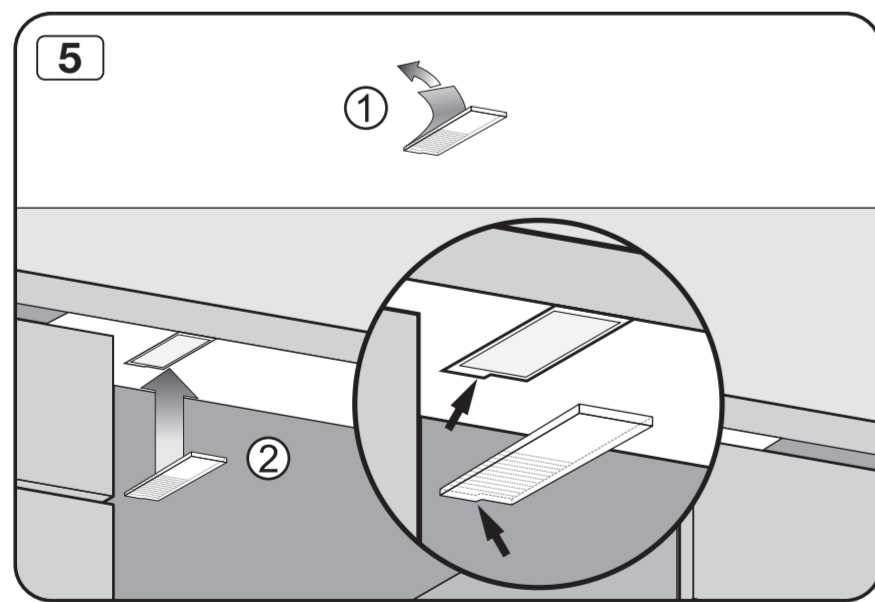

en - Installation drawings for fully integrated dishwashers

To avoid the risk of accidents or damage to the dishwasher please observe this installation sheet and read the operating instruction manual supplied with it before it is installed or used for the first time.

ja - ビルトイン食器洗い機 (SCViタイプ) の設置説明イラストシート

お客様の安全を確保し食器洗い機の損傷を避けるために、設置する前や初めてご使用になる前に、この設置説明イラストシートおよび取扱説明書を必ずお読み下さい。

See operating instruction manual.
取扱説明書をご参照ください。

Risk of damage or fire hazard.
機器損傷や火災のおそれがあります。

Check connection data.
電源接続データをご確認ください。

Venting the water drain

If the on-site drainage connection is situated lower than the guide path for the lower basket rollers in the open door, the drainage system must be vented.

排水口の通気

設置場所の排水接続がドア内の下段バスケットのローラーが通る部分よりも下にある場合、排水システムに通気口を設ける必要があります。

Do not use a cordless screwdriver, risk of damage.
損傷のおそれがあるため、コードレス電動ドライバーの使用はお控えください。

Screw the feet in before moving the dishwasher.
食器洗い機を移動する前に、機器の脚を回してください。

Warning: Danger of being cut.
警告: 手を切るおそれがあります。

The door springs must be set equally on both sides after fitting the front panel to the door.
フロントパネルをドアに取り付けた後、ドアのスプリングを左右均等に調整してください。

Fittings supplied depend on model.
付属品の内容はモデルにより異なります。

Tools required depend on model.
必要となる工具はモデルにより異なります。

Optional accessories
オプションのアクセサリ