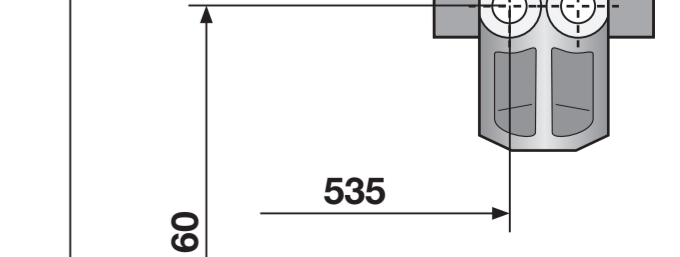

617

577

373

518

535

60