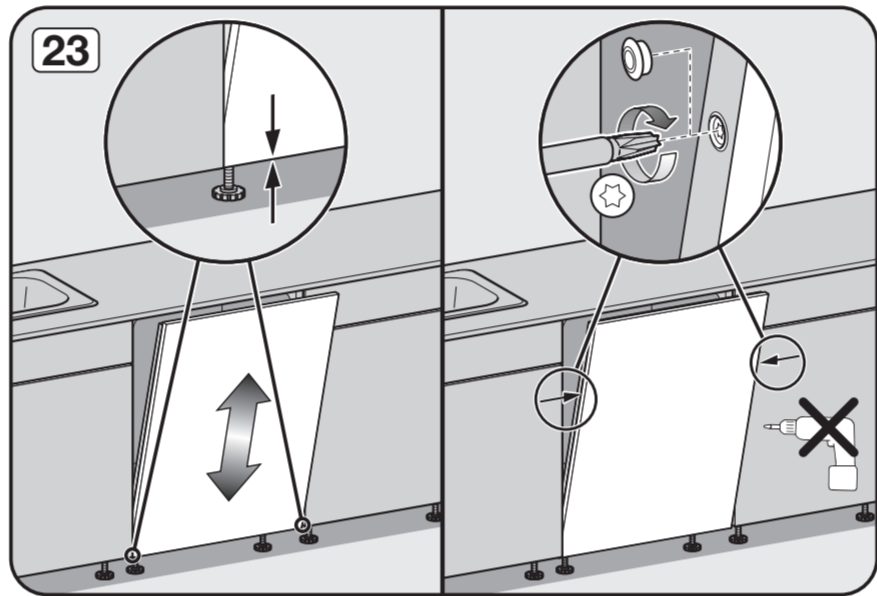

617

577

373

518

535

60