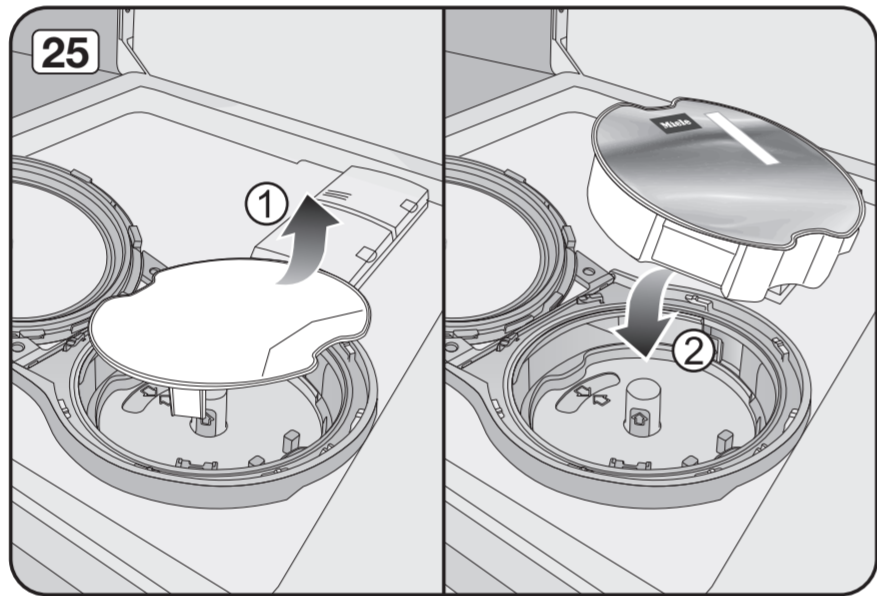

617

577

373

518

535

60