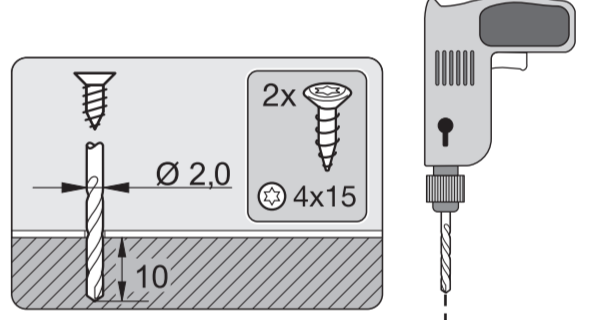

617

577

373

518

535

60