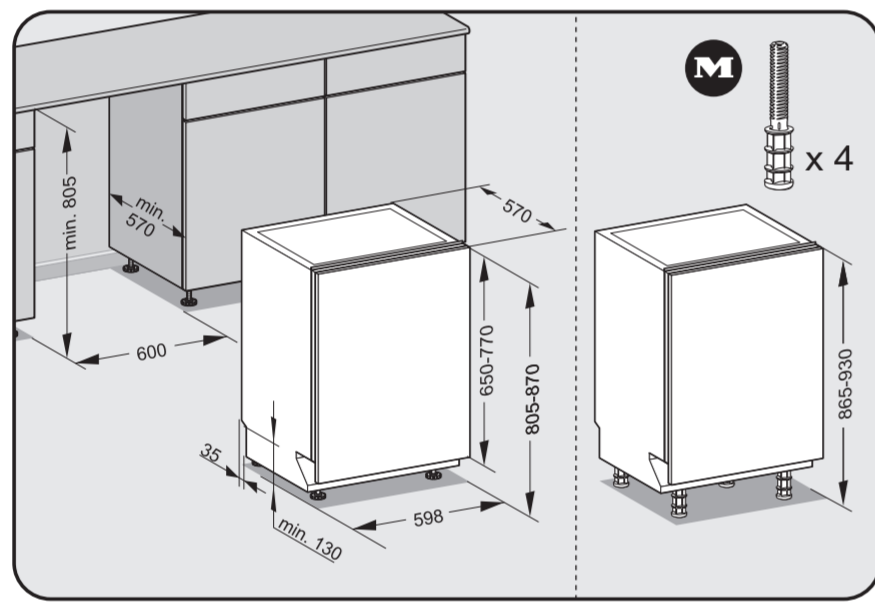

Optional accessories
オプションのアクセサリ