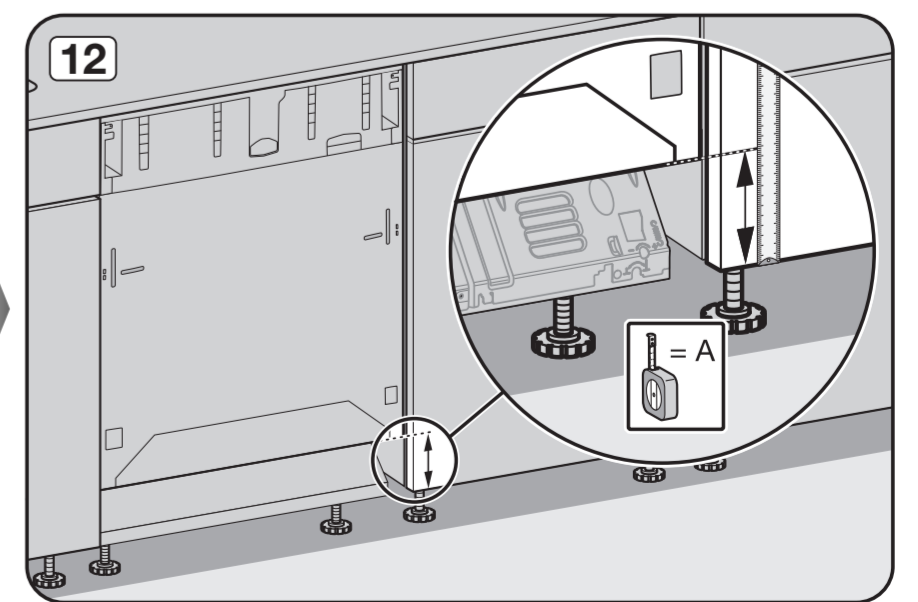

en - Installation drawings for fully integrated dishwashers

To avoid the risk of accidents or damage to the dishwasher please observe this installation sheet and read the operating instruction manual supplied with it before it is installed or used for the first time.

ja - ビルトイン食器洗い機 (SCViタイプ) の設置説明イラストシート

お客様の安全を確保し食器洗い機の損傷を避けるために、設置する前や初めてご使用になる前に、この設置説明イラストシートおよび取扱説明書を必ずお読み下さい。

See operating instruction manual.
取扱説明書をご参照ください。

Risk of damage or fire hazard.
機器損傷や火災のおそれがあります。

Check connection data.
電源接続データをご確認ください。

Venting the water drain

If the on-site drainage connection is situated lower than the guide path for the lower basket rollers in the open door, the drainage system must be vented.

排水口の通気

設置場所の排水接続がドア内の下段バスケットのローラーが通る部分よりも下にある場合、排水システムに通気口を設ける必要があります。

Do not use a cordless screwdriver, risk of damage.
損傷のおそれがあるため、コードレス電動ドライバーの使用はお控えください。

Screw the feet in before moving the dishwasher.
食器洗い機を移動する前に、機器の脚を回してください。

Warning: Danger of being cut.
警告: 手を切るおそれがあります。

The door springs must be set equally on both sides after fitting the front panel to the door.
フロントパネルをドアに取り付けた後、ドアのスプリングを左右均等に調整してください。

Fittings supplied depend on model.
付属品の内容はモデルにより異なります。

Tools required depend on model.
必要となる工具はモデルにより異なります。

Optional accessories
オプションのアクセサリ