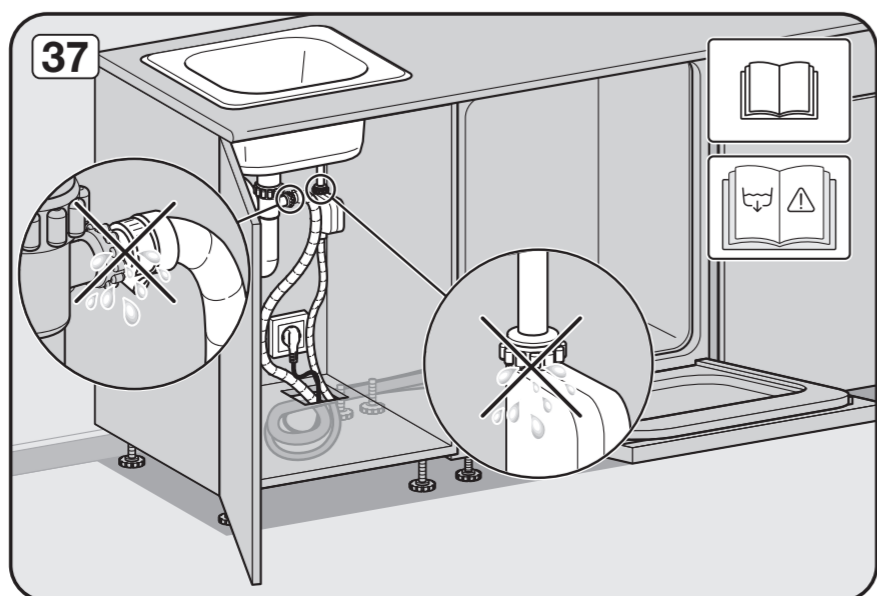

617

577

373

518

535

60