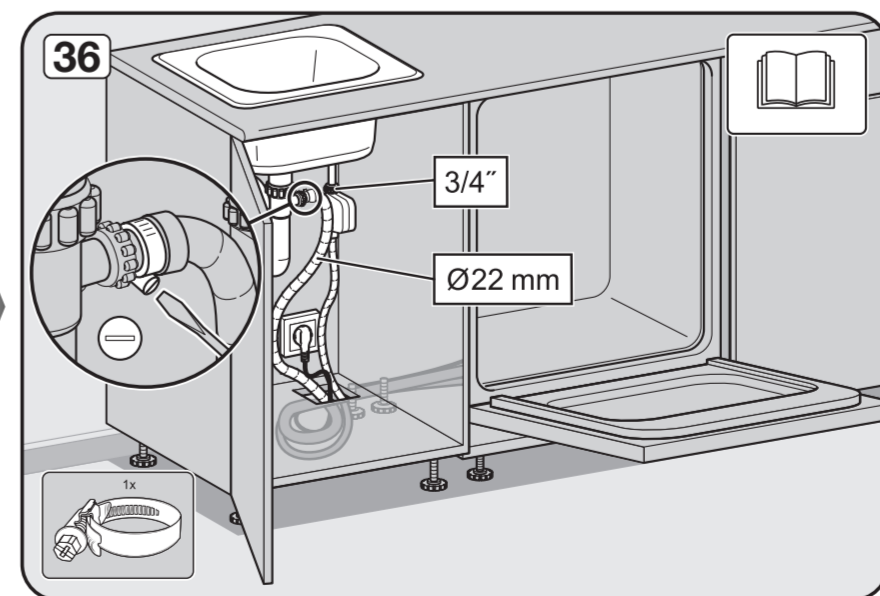

617

577

373

518

535

60