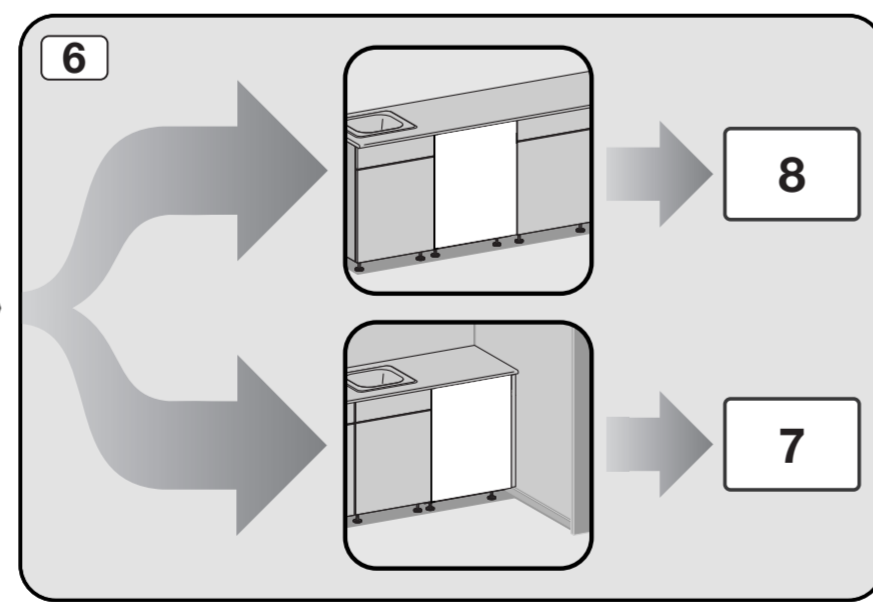

en - Installation drawings for fully integrated dishwashers

To avoid the risk of accidents or damage to the dishwasher please observe this installation sheet and read the operating instruction manual supplied with it before it is installed or used for the first time.

ja - ビルトイン食器洗い機 (SCViタイプ) の設置説明イラストシート

お客様の安全を確保し食器洗い機の損傷を避けるために、設置する前や初めてご使用になる前に、この設置説明イラストシートおよび取扱説明書を必ずお読み下さい。

See operating instruction manual.
取扱説明書をご参照ください。

Risk of damage or fire hazard.
機器損傷や火災のおそれがあります。

Check connection data.
電源接続データをご確認ください。

Venting the water drain

If the on-site drainage connection is situated lower than the guide path for the lower basket rollers in the open door, the drainage system must be vented.

排水口の通気

設置場所の排水接続がドア内の下段バスケットのローラーが通る部分よりも下にある場合、排水システムに通気口を設ける必要があります。

Do not use a cordless screwdriver, risk of damage.
損傷のおそれがあるため、コードレス電動ドライバーの使用はお控えください。

Screw the feet in before moving the dishwasher.
食器洗い機を移動する前に、機器の脚を回してください。

Warning: Danger of being cut.
警告: 手を切るおそれがあります。

The door springs must be set equally on both sides after fitting the front panel to the door.
フロントパネルをドアに取り付けた後、ドアのスプリングを左右均等に調整してください。

Fittings supplied depend on model.
付属品の内容はモデルにより異なります。

Tools required depend on model.
必要となる工具はモデルにより異なります。

Optional accessories
オプションのアクセサリ