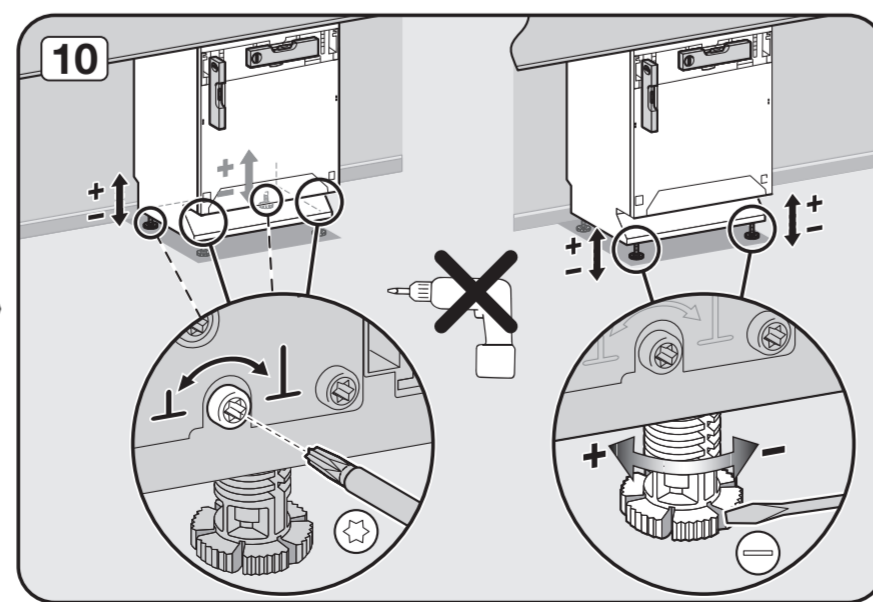

en - Installation drawings for fully integrated dishwashers

To avoid the risk of accidents or damage to the dishwasher please observe this installation sheet and read the operating instruction manual supplied with it before it is installed or used for the first time.

ja - ビルトイン食器洗い機 (SCViタイプ) の設置説明イラストシート

お客様の安全を確保し食器洗い機の損傷を避けるために、設置する前や初めてご使用になる前に、この設置説明イラストシートおよび取扱説明書を必ずお読み下さい。

See operating instruction manual.
取扱説明書をご参照ください。

Risk of damage or fire hazard.
機器損傷や火災のおそれがあります。

Check connection data.
電源接続データをご確認ください。

Venting the water drain

If the on-site drainage connection is situated lower than the guide path for the lower basket rollers in the open door, the drainage system must be vented.

排水口の通気

設置場所の排水接続がドア内の下段バスケットのローラーが通る部分よりも下にある場合、排水システムに通気口を設ける必要があります。

Do not use a cordless screwdriver, risk of damage.
損傷のおそれがあるため、コードレス電動ドライバーの使用はお控えください。

Screw the feet in before moving the dishwasher.
食器洗い機を移動する前に、機器の脚を回してください。

Warning: Danger of being cut.
警告: 手を切るおそれがあります。

The door springs must be set equally on both sides after fitting the front panel to the door.
フロントパネルをドアに取り付けた後、ドアのスプリングを左右均等に調整してください。

Fittings supplied depend on model.
付属品の内容はモデルにより異なります。

Tools required depend on model.
必要となる工具はモデルにより異なります。

Optional accessories
オプションのアクセサリ