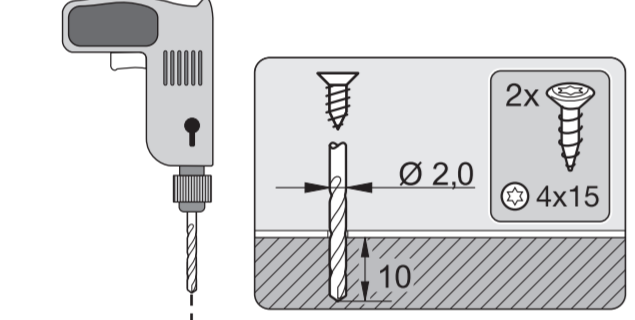

617

577

373

518

535

60