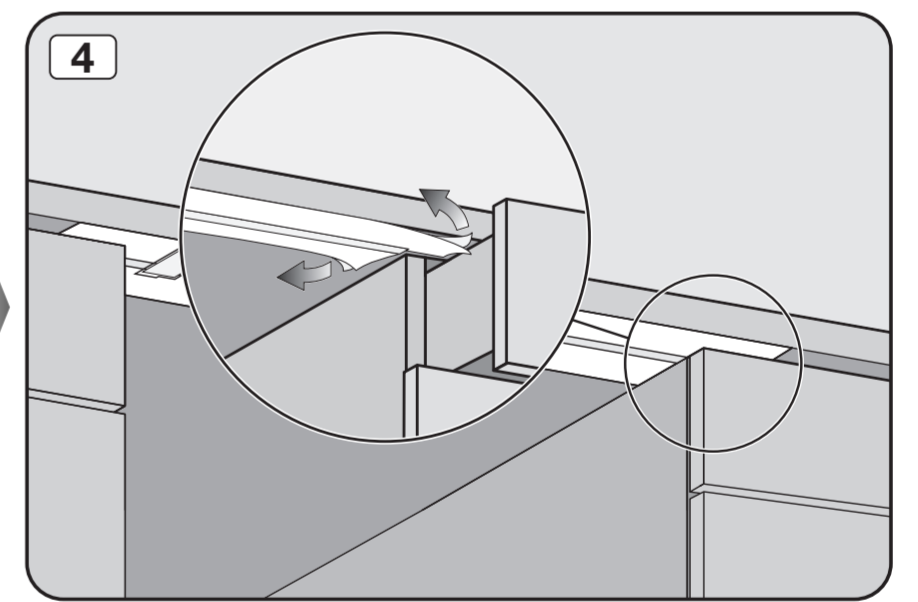

en - Installation drawings for fully integrated dishwashers

To avoid the risk of accidents or damage to the dishwasher please observe this installation sheet and read the operating instruction manual supplied with it before it is installed or used for the first time.

ja - ビルトイン食器洗い機 (SCViタイプ) の設置説明イラストシート

お客様の安全を確保し食器洗い機の損傷を避けるために、設置する前や初めてご使用になる前に、この設置説明イラストシートおよび取扱説明書を必ずお読み下さい。

See operating instruction manual.
取扱説明書をご参照ください。

Risk of damage or fire hazard.
機器損傷や火災のおそれがあります。

Check connection data.
電源接続データをご確認ください。

Venting the water drain

If the on-site drainage connection is situated lower than the guide path for the lower basket rollers in the open door, the drainage system must be vented.

排水口の通気

設置場所の排水接続がドア内の下段バスケットのローラーが通る部分よりも下にある場合、排水システムに通気口を設ける必要があります。

Do not use a cordless screwdriver, risk of damage.
損傷のおそれがあるため、コードレス電動ドライバーの使用はお控えください。

Screw the feet in before moving the dishwasher.
食器洗い機を移動する前に、機器の脚を回してください。

Warning: Danger of being cut.
警告: 手を切るおそれがあります。

The door springs must be set equally on both sides after fitting the front panel to the door.
フロントパネルをドアに取り付けた後、ドアのスプリングを左右均等に調整してください。

Fittings supplied depend on model.
付属品の内容はモデルにより異なります。

Tools required depend on model.
必要となる工具はモデルにより異なります。

Optional accessories
オプションのアクセサリ