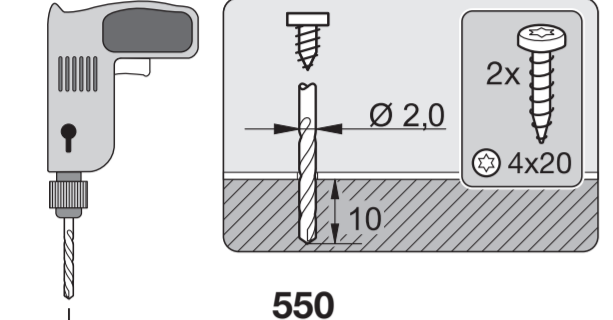

617

577

373

518

535

60