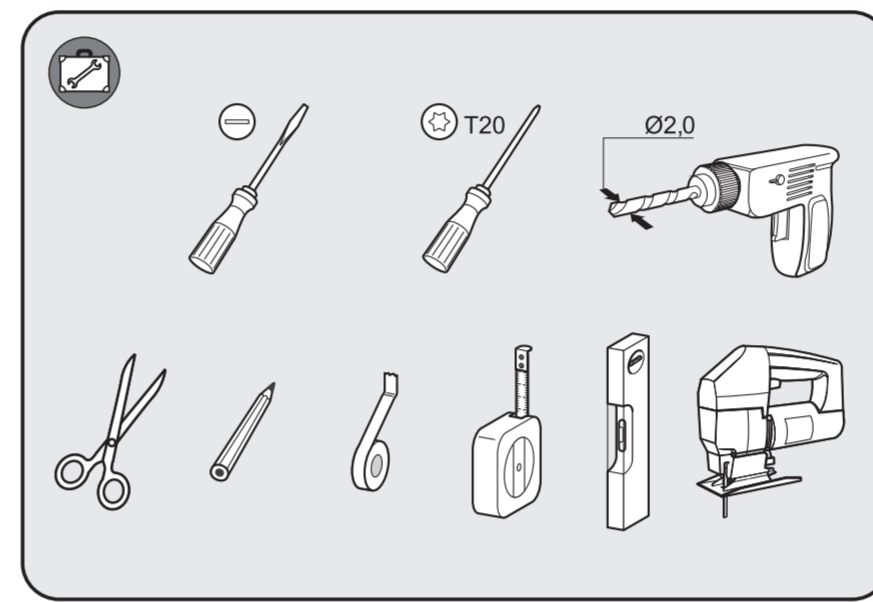

排水口の通気

設置場所の排水接続がドア内の下段バスケットのローラーが通る部分よりも下にある場合、排水システムに通気口を設ける必要があります。

Do not use a cordless screwdriver, risk of damage.
損傷のおそれがあるため、コードレス電動ドライバーの使用はお控えください。

Screw the feet in before moving the dishwasher.
食器洗い機を移動する前に、機器の脚を回してください。

Warning: Danger of being cut.
警告: 手を切るおそれがあります。

The door springs must be set equally on both sides after fitting the front panel to the door.
フロントパネルをドアに取り付けた後、ドアのスプリングを左右均等に調整してください。

Fittings supplied depend on model.
付属品の内容はモデルにより異なります。