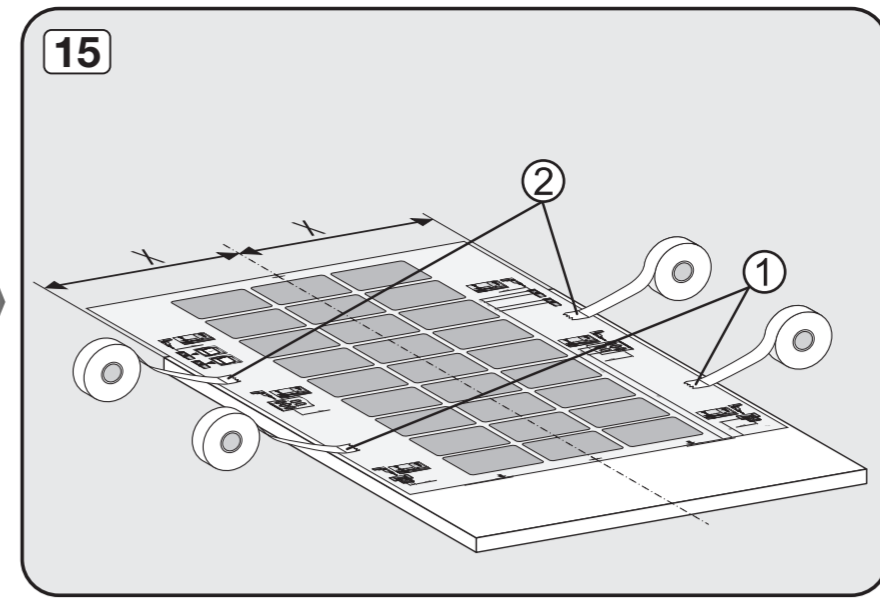

617

577

373

518

535

60