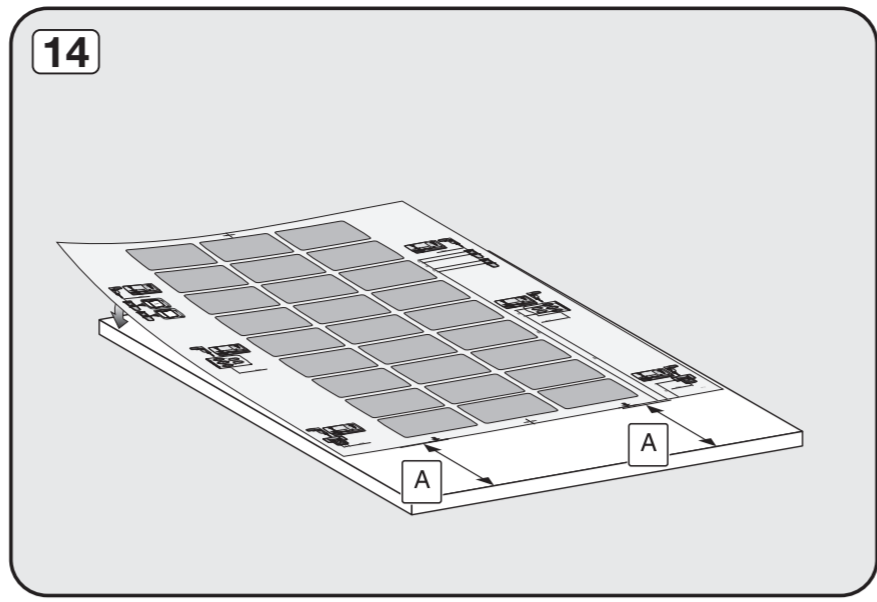

617

577

373

518

535

60