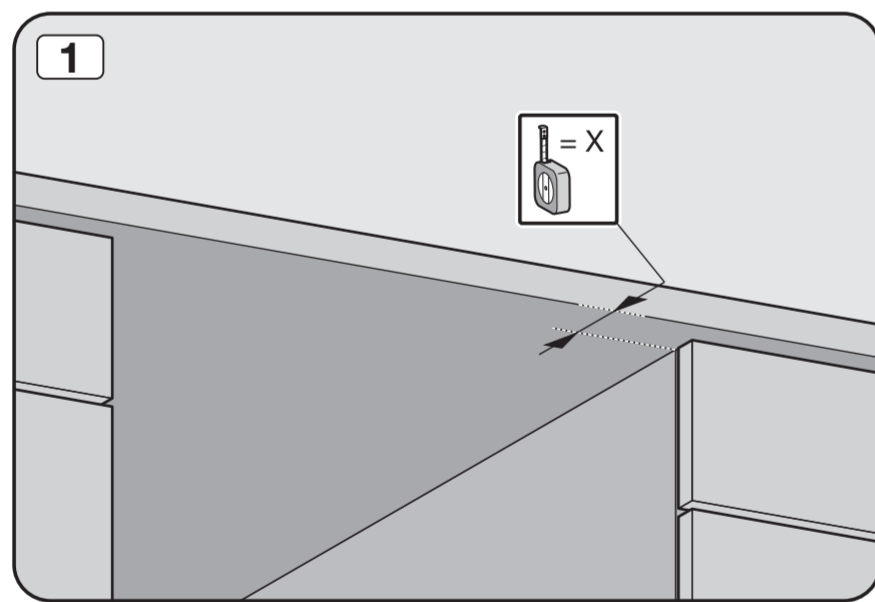

en - Installation drawings for fully integrated dishwashers

To avoid the risk of accidents or damage to the dishwasher please observe this installation sheet and read the operating instruction manual supplied with it before it is installed or used for the first time.

ja - ビルトイン食器洗い機 (SCViタイプ) の設置説明イラストシート

お客様の安全を確保し食器洗い機の損傷を避けるために、設置する前や初めてご使用になる前に、この設置説明イラストシートおよび取扱説明書を必ずお読み下さい。

See operating instruction manual.
取扱説明書をご参照ください。

Risk of damage or fire hazard.
機器損傷や火災のおそれがあります。

Check connection data.
電源接続データをご確認ください。

Venting the water drain

If the on-site drainage connection is situated lower than the guide path for the lower basket rollers in the open door, the drainage system must be vented.

排水口の通気

設置場所の排水接続がドア内の下段バスケットのローラーが通る部分よりも下にある場合、排水システムに通気口を設ける必要があります。

Do not use a cordless screwdriver, risk of damage.
損傷のおそれがあるため、コードレス電動ドライバーの使用はお控えください。

Screw the feet in before moving the dishwasher.
食器洗い機を移動する前に、機器の脚を回してください。

Warning: Danger of being cut.
警告: 手を切るおそれがあります。

The door springs must be set equally on both sides after fitting the front panel to the door.
フロントパネルをドアに取り付けた後、ドアのスプリングを左右均等に調整してください。

Fittings supplied depend on model.
付属品の内容はモデルにより異なります。

Tools required depend on model.
必要となる工具はモデルにより異なります。

Optional accessories
オプションのアクセサリ