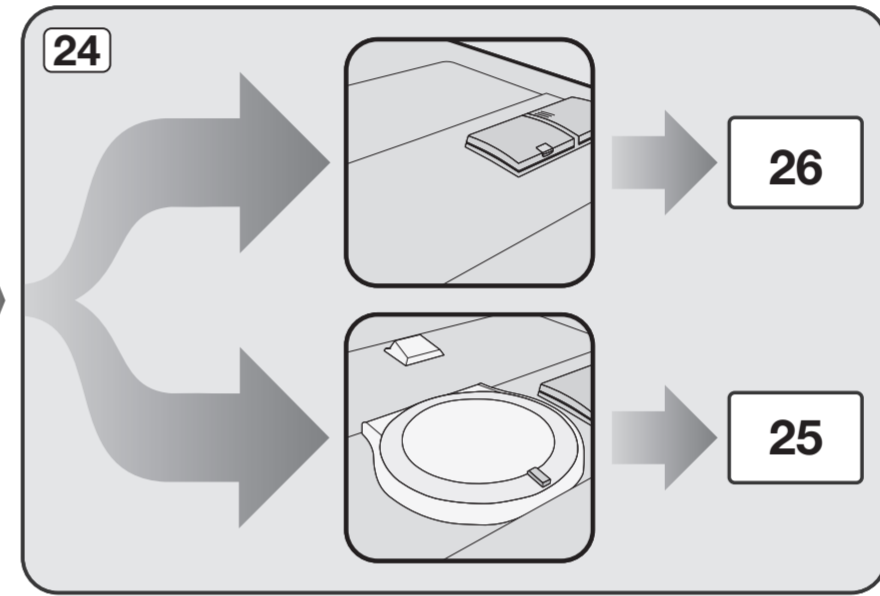

617

577

373

518

535

60