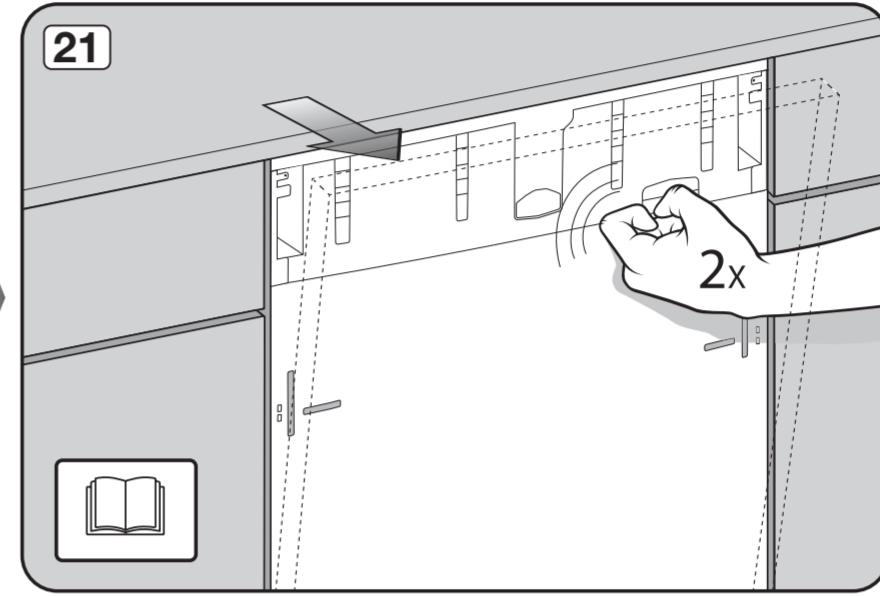

617

577

373

518

535

60