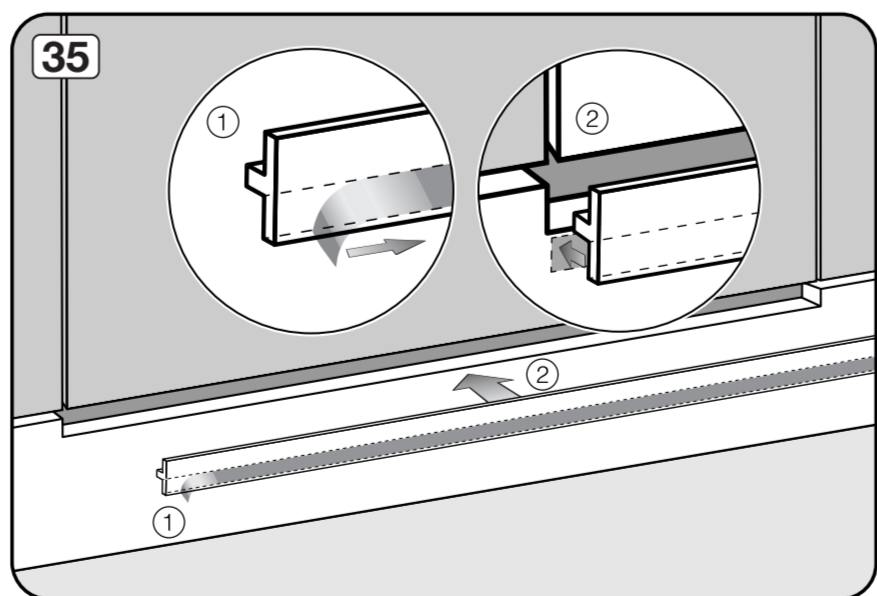

617

577

373

518

535

60