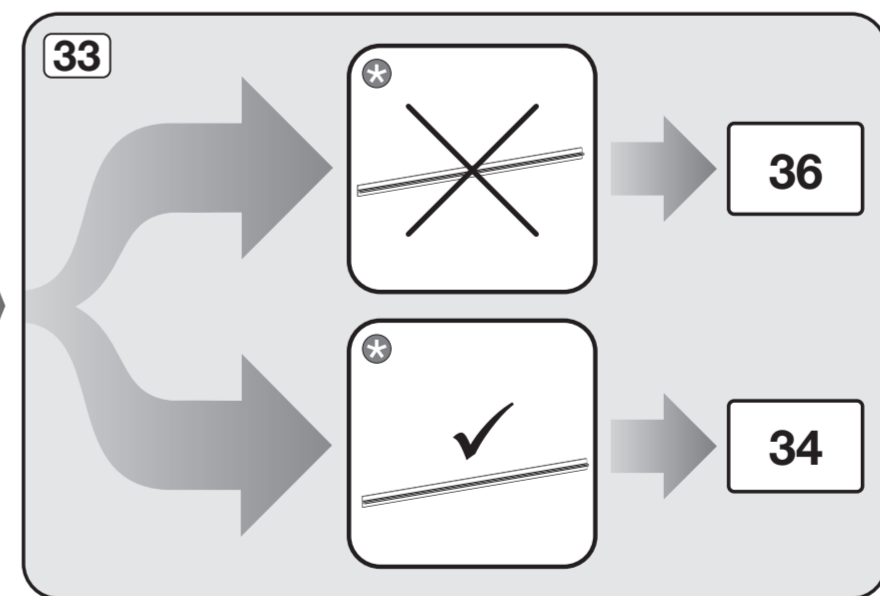

617

577

373

518

535

60