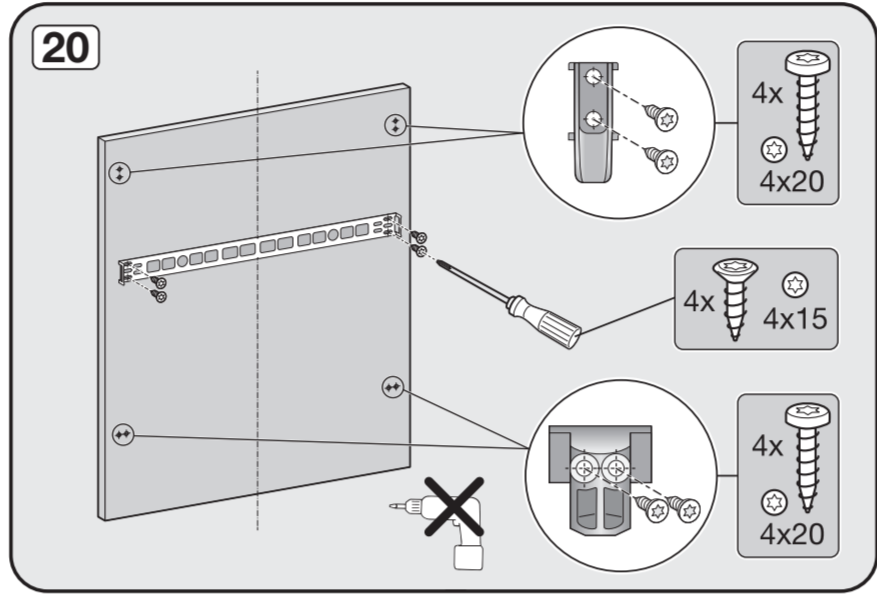

617

577

373

518

535

60