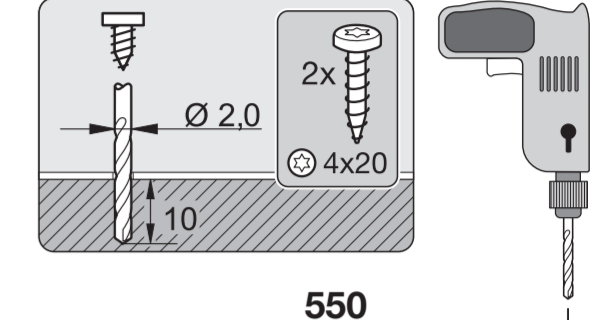

617

577

373

518

535

60