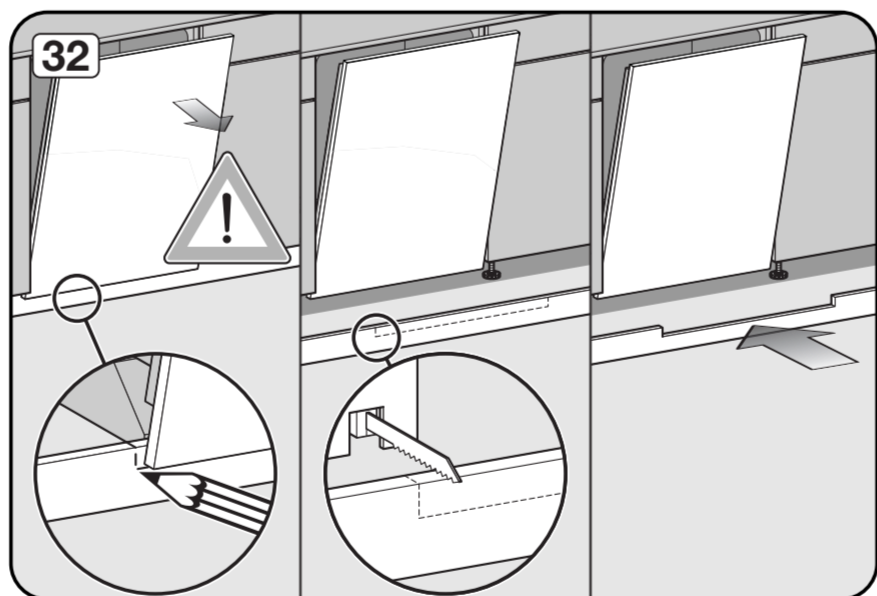

617

577

373

518

535

60