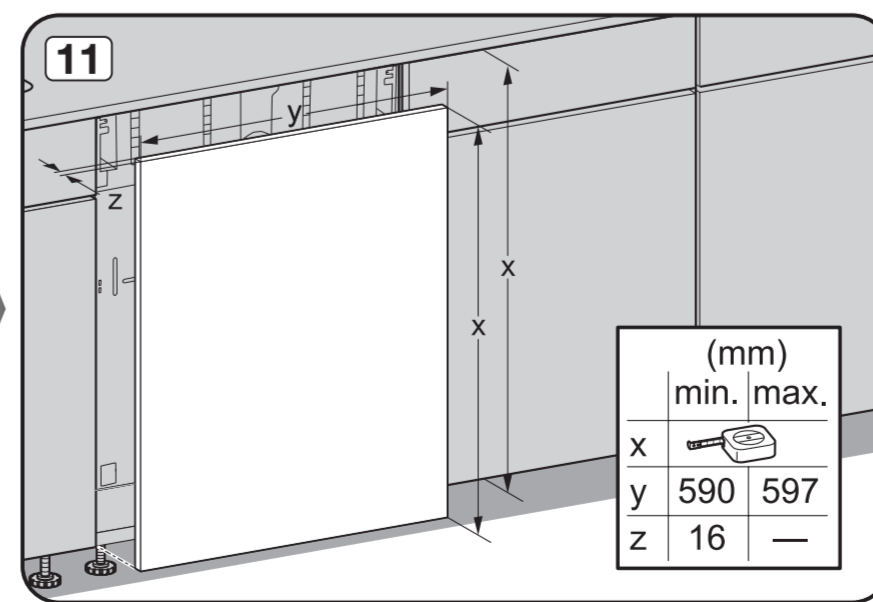

en - Installation drawings for fully integrated dishwashers

To avoid the risk of accidents or damage to the dishwasher please observe this installation sheet and read the operating instruction manual supplied with it before it is installed or used for the first time.

ja - ビルトイン食器洗い機 (SCViタイプ) の設置説明イラストシート

お客様の安全を確保し食器洗い機の損傷を避けるために、設置する前や初めてご使用になる前に、この設置説明イラストシートおよび取扱説明書を必ずお読み下さい。

See operating instruction manual.
取扱説明書をご参照ください。

Risk of damage or fire hazard.
機器損傷や火災のおそれがあります。

Check connection data.
電源接続データをご確認ください。

Venting the water drain

If the on-site drainage connection is situated lower than the guide path for the lower basket rollers in the open door, the drainage system must be vented.

排水口の通気

設置場所の排水接続がドア内の下段バスケットのローラーが通る部分よりも下にある場合、排水システムに通気口を設ける必要があります。

Do not use a cordless screwdriver, risk of damage.
損傷のおそれがあるため、コードレス電動ドライバーの使用はお控えください。

Screw the feet in before moving the dishwasher.
食器洗い機を移動する前に、機器の脚を回してください。

Warning: Danger of being cut.
警告: 手を切るおそれがあります。

The door springs must be set equally on both sides after fitting the front panel to the door.
フロントパネルをドアに取り付けた後、ドアのスプリングを左右均等に調整してください。

Fittings supplied depend on model.
付属品の内容はモデルにより異なります。

Tools required depend on model.
必要となる工具はモデルにより異なります。

Optional accessories
オプションのアクセサリ