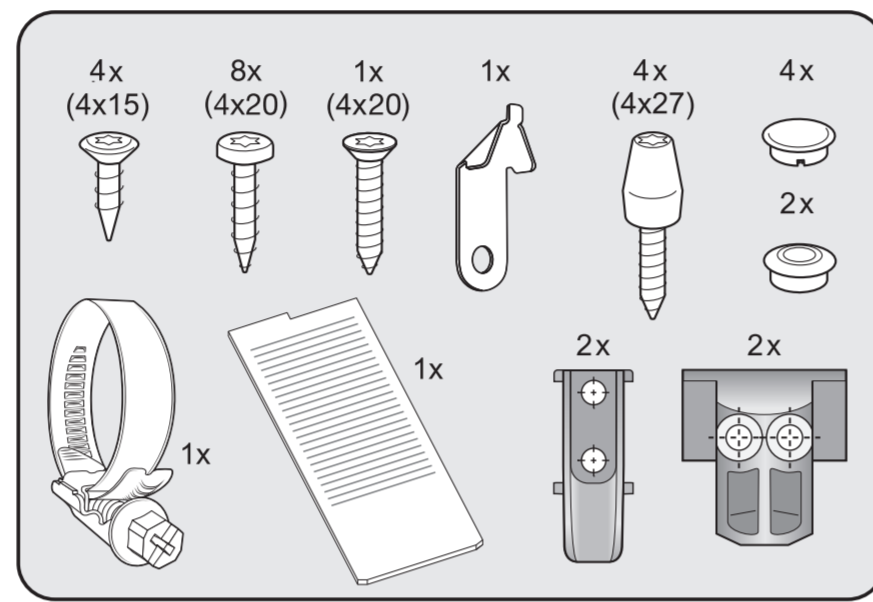

Check connection data.
電源接続データをご確認ください。

Venting the water drain

If the on-site drainage connection is situated lower than the guide path for the lower basket rollers in the open door, the drainage system must be vented.

排水口の通気

設置場所の排水接続がドア内の下段バスケットのローラーが通る部分よりも下にある場合、排水システムに通気口を設ける必要があります。

Do not use a cordless screwdriver, risk of damage.
損傷のおそれがあるため、コードレス電動ドライバーの使用はお控えください。

Screw the feet in before moving the dishwasher.
食器洗い機を移動する前に、機器の脚を回してください。

Warning: Danger of being cut.
警告: 手を切るおそれがあります。

The door springs must be set equally on both sides after fitting the front panel to the door.
フロントパネルをドアに取り付けた後、ドアのスプリングを左右均等に調整してください。

Fittings supplied depend on model.
付属品の内容はモデルにより異なります。