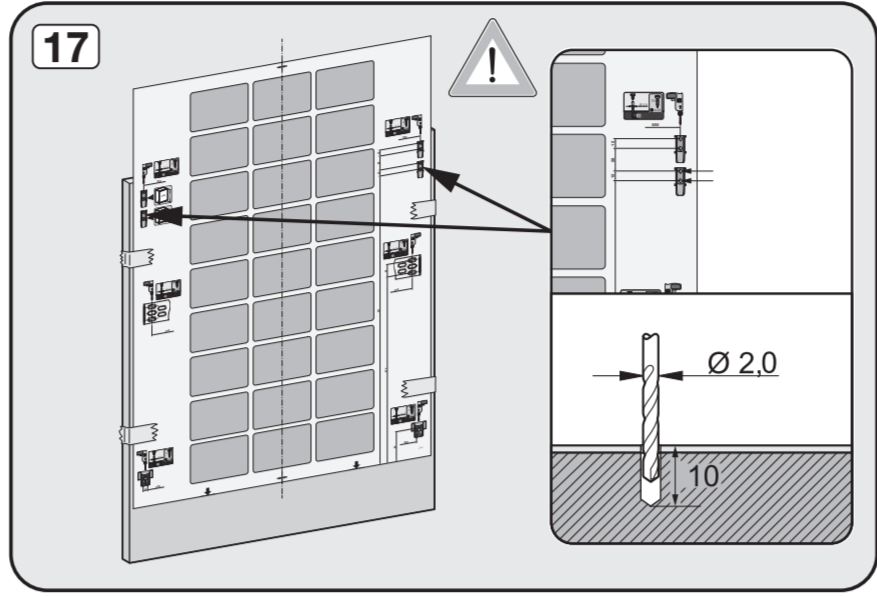

617

577

373

518

535

60