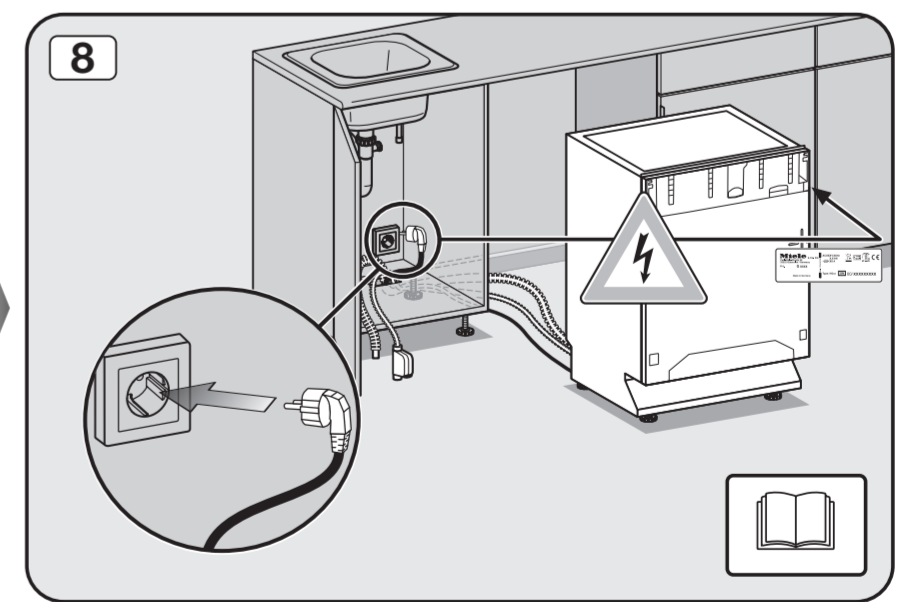

en - Installation drawings for fully integrated dishwashers

To avoid the risk of accidents or damage to the dishwasher please observe this installation sheet and read the operating instruction manual supplied with it before it is installed or used for the first time.

ja - ビルトイン食器洗い機 (SCViタイプ) の設置説明イラストシート

お客様の安全を確保し食器洗い機の損傷を避けるために、設置する前や初めてご使用になる前に、この設置説明イラストシートおよび取扱説明書を必ずお読み下さい。

See operating instruction manual.
取扱説明書をご参照ください。

Risk of damage or fire hazard.
機器損傷や火災のおそれがあります。

Check connection data.
電源接続データをご確認ください。

Venting the water drain

If the on-site drainage connection is situated lower than the guide path for the lower basket rollers in the open door, the drainage system must be vented.

排水口の通気

設置場所の排水接続がドア内の下段バスケットのローラーが通る部分よりも下にある場合、排水システムに通気口を設ける必要があります。

Do not use a cordless screwdriver, risk of damage.
損傷のおそれがあるため、コードレス電動ドライバーの使用はお控えください。

Screw the feet in before moving the dishwasher.
食器洗い機を移動する前に、機器の脚を回してください。

Warning: Danger of being cut.
警告: 手を切るおそれがあります。

The door springs must be set equally on both sides after fitting the front panel to the door.
フロントパネルをドアに取り付けた後、ドアのスプリングを左右均等に調整してください。

Fittings supplied depend on model.
付属品の内容はモデルにより異なります。

Tools required depend on model.
必要となる工具はモデルにより異なります。

Optional accessories
オプションのアクセサリ