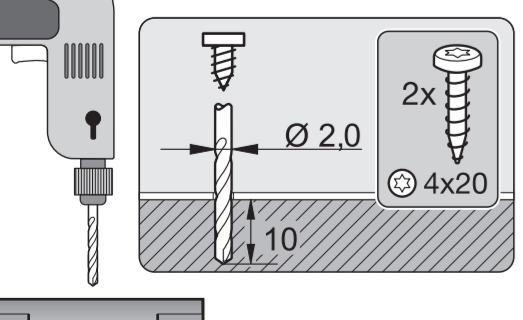

617

577

373

518

535

60