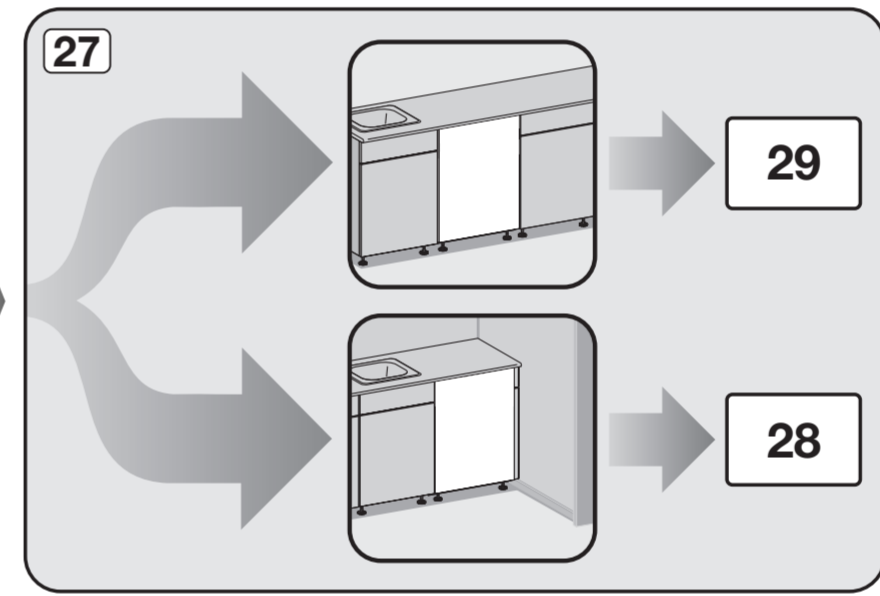

617

577

373

518

535

60