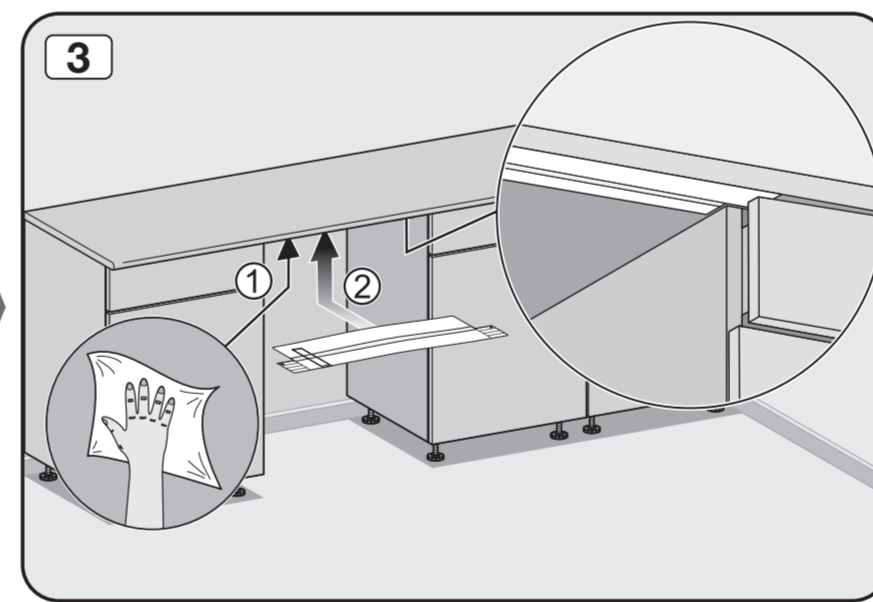

en - Installation drawings for fully integrated dishwashers

To avoid the risk of accidents or damage to the dishwasher please observe this installation sheet and read the operating instruction manual supplied with it before it is installed or used for the first time.

ja - ビルトイン食器洗い機 (SCViタイプ) の設置説明イラストシート

お客様の安全を確保し食器洗い機の損傷を避けるために、設置する前や初めてご使用になる前に、この設置説明イラストシートおよび取扱説明書を必ずお読み下さい。

See operating instruction manual.
取扱説明書をご参照ください。

Risk of damage or fire hazard.
機器損傷や火災のおそれがあります。

Check connection data.
電源接続データをご確認ください。

Venting the water drain

If the on-site drainage connection is situated lower than the guide path for the lower basket rollers in the open door, the drainage system must be vented.

排水口の通気

設置場所の排水接続がドア内の下段バスケットのローラーが通る部分よりも下にある場合、排水システムに通気口を設ける必要があります。

Do not use a cordless screwdriver, risk of damage.
損傷のおそれがあるため、コードレス電動ドライバーの使用はお控えください。

Screw the feet in before moving the dishwasher.
食器洗い機を移動する前に、機器の脚を回してください。

Warning: Danger of being cut.
警告: 手を切るおそれがあります。

The door springs must be set equally on both sides after fitting the front panel to the door.
フロントパネルをドアに取り付けた後、ドアのスプリングを左右均等に調整してください。

Fittings supplied depend on model.
付属品の内容はモデルにより異なります。

Tools required depend on model.
必要となる工具はモデルにより異なります。

Optional accessories
オプションのアクセサリ