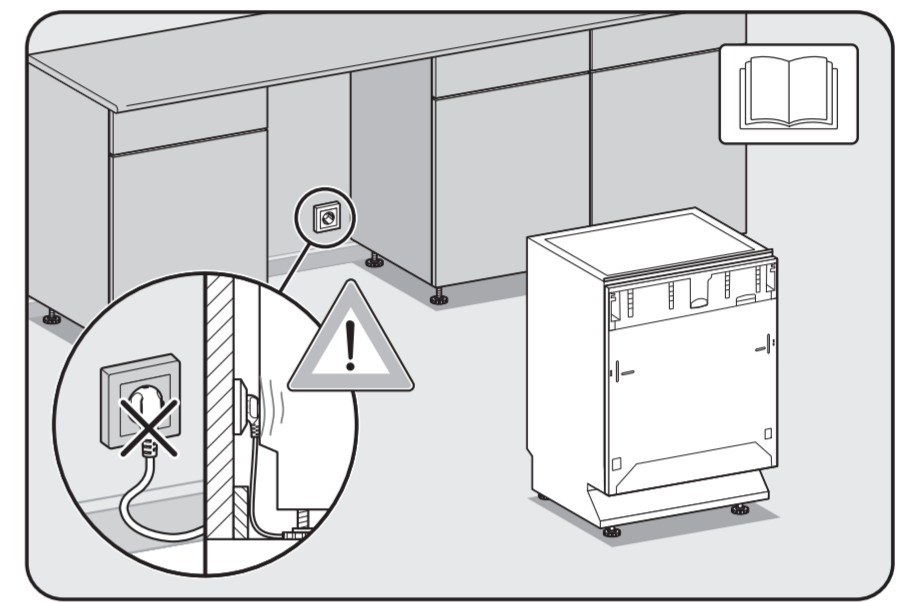

Optional accessories
オプションのアクセサリ