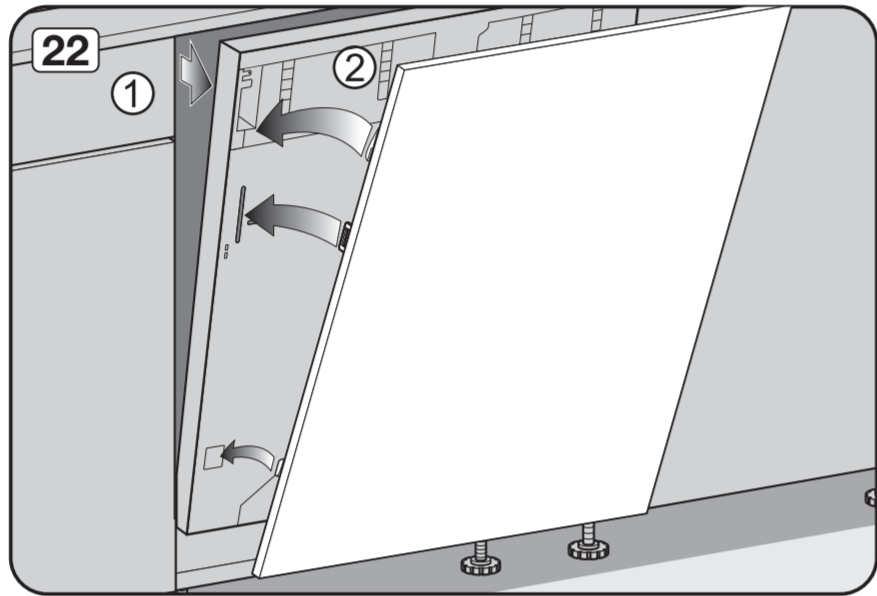

617

577

373

518

535

60