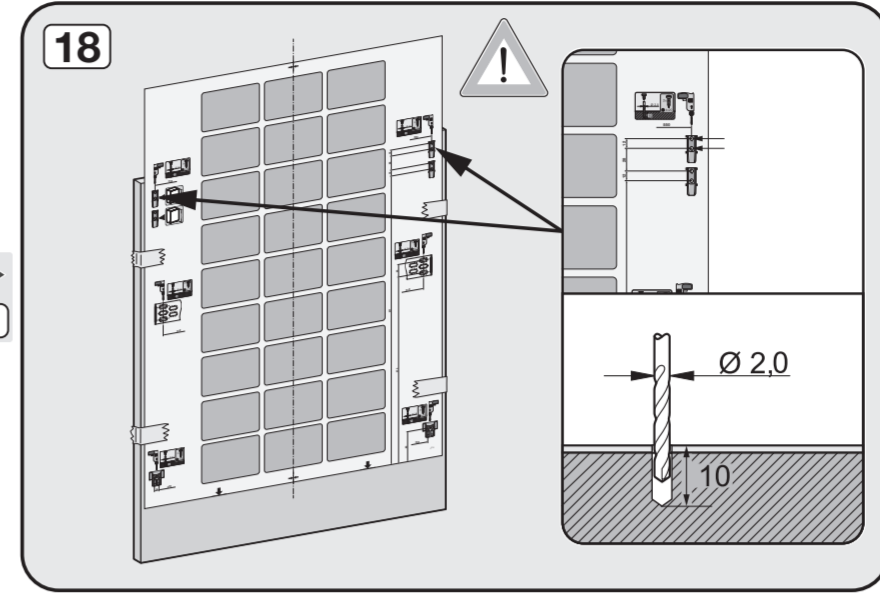

617

577

373

518

535

60