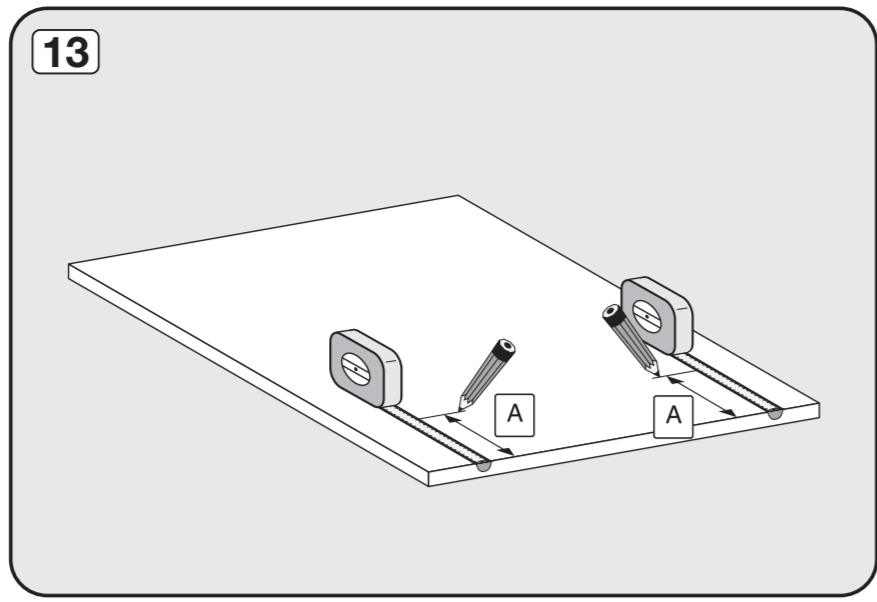

617

577

373

518

535

60