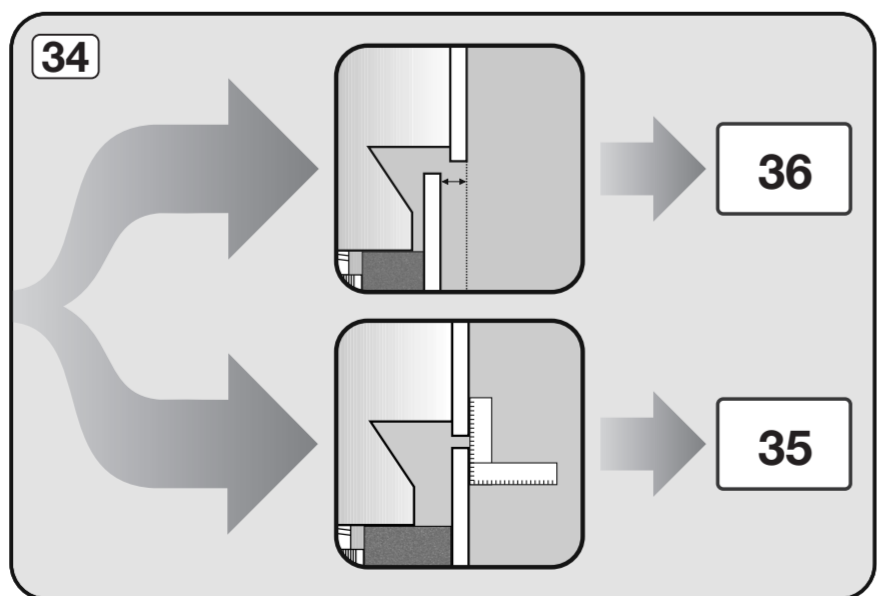

617

577

373

518

535

60