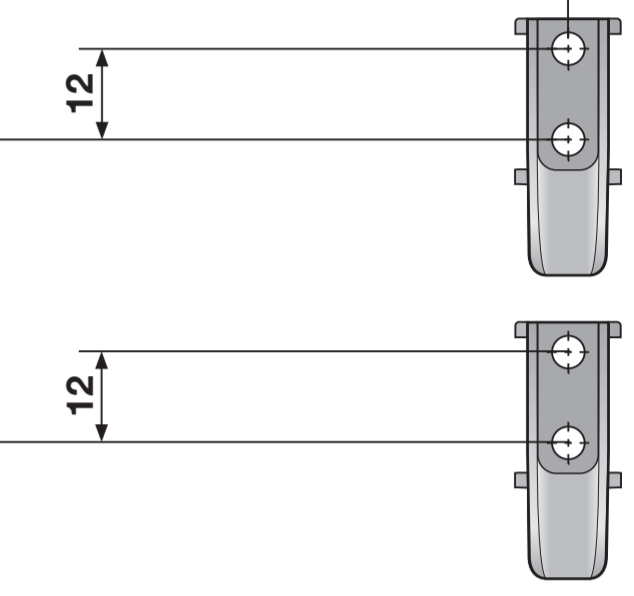

617

577

373

518

535

60