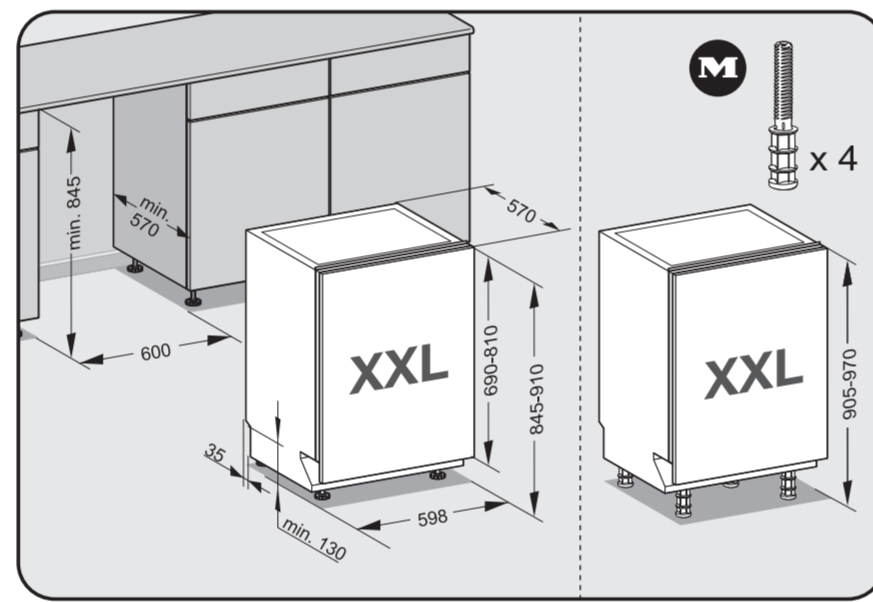

en - Installation drawings for fully integrated dishwashers

To avoid the risk of accidents or damage to the dishwasher please observe this installation sheet and read the operating instruction manual supplied with it before it is installed or used for the first time.

ja - ビルトイン食器洗い機 (SCViタイプ) の設置説明イラストシート

お客様の安全を確保し食器洗い機の損傷を避けるために、設置する前や初めてご使用になる前に、この設置説明イラストシートおよび取扱説明書を必ずお読み下さい。

See operating instruction manual.
取扱説明書をご参照ください。

Risk of damage or fire hazard.
機器損傷や火災のおそれがあります。

Check connection data.
電源接続データをご確認ください。

Venting the water drain

If the on-site drainage connection is situated lower than the guide path for the lower basket rollers in the open door, the drainage system must be vented.

排水口の通気

設置場所の排水接続がドア内の下段バスケットのローラーが通る部分よりも下にある場合、排水システムに通気口を設ける必要があります。

Do not use a cordless screwdriver, risk of damage.
損傷のおそれがあるため、コードレス電動ドライバーの使用はお控えください。

Screw the feet in before moving the dishwasher.
食器洗い機を移動する前に、機器の脚を回してください。

Warning: Danger of being cut.
警告: 手を切るおそれがあります。

The door springs must be set equally on both sides after fitting the front panel to the door.
フロントパネルをドアに取り付けた後、ドアのスプリングを左右均等に調整してください。

Fittings supplied depend on model.
付属品の内容はモデルにより異なります。

Tools required depend on model.
必要となる工具はモデルにより異なります。

Optional accessories
オプションのアクセサリ