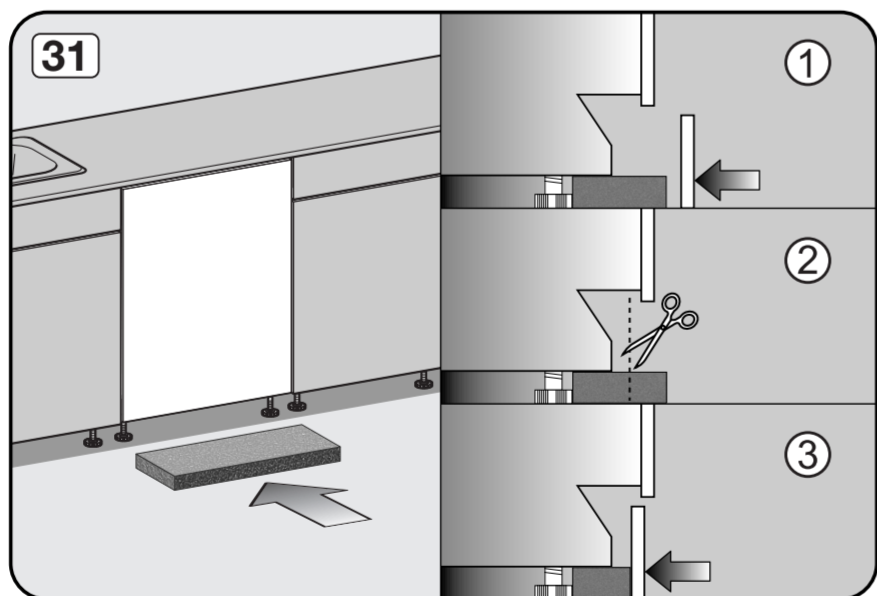

617

577

373

518

535

60