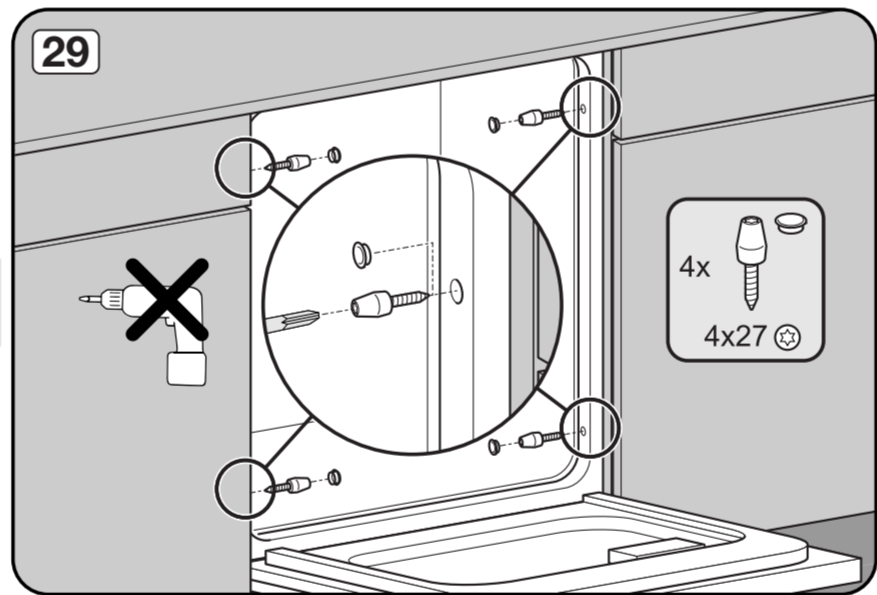

617

577

373

518

535

60