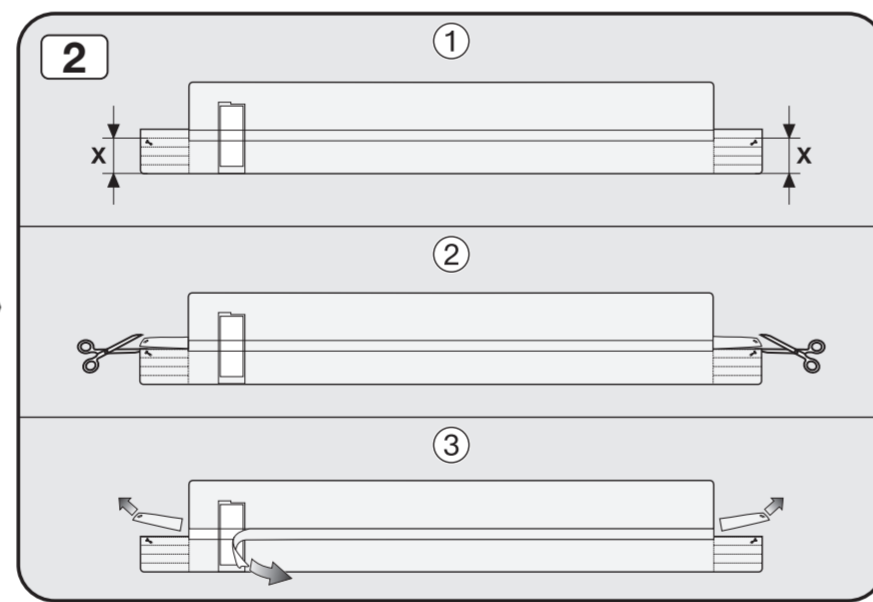

en - Installation drawings for fully integrated dishwashers

To avoid the risk of accidents or damage to the dishwasher please observe this installation sheet and read the operating instruction manual supplied with it before it is installed or used for the first time.

ja - ビルトイン食器洗い機 (SCViタイプ) の設置説明イラストシート

お客様の安全を確保し食器洗い機の損傷を避けるために、設置する前や初めてご使用になる前に、この設置説明イラストシートおよび取扱説明書を必ずお読み下さい。

See operating instruction manual.
取扱説明書をご参照ください。

Risk of damage or fire hazard.
機器損傷や火災のおそれがあります。

Check connection data.
電源接続データをご確認ください。

Venting the water drain

If the on-site drainage connection is situated lower than the guide path for the lower basket rollers in the open door, the drainage system must be vented.

排水口の通気

設置場所の排水接続がドア内の下段バスケットのローラーが通る部分よりも下にある場合、排水システムに通気口を設ける必要があります。

Do not use a cordless screwdriver, risk of damage.
損傷のおそれがあるため、コードレス電動ドライバーの使用はお控えください。

Screw the feet in before moving the dishwasher.
食器洗い機を移動する前に、機器の脚を回してください。

Warning: Danger of being cut.
警告: 手を切るおそれがあります。

The door springs must be set equally on both sides after fitting the front panel to the door.
フロントパネルをドアに取り付けた後、ドアのスプリングを左右均等に調整してください。

Fittings supplied depend on model.
付属品の内容はモデルにより異なります。

Tools required depend on model.
必要となる工具はモデルにより異なります。

Optional accessories
オプションのアクセサリ