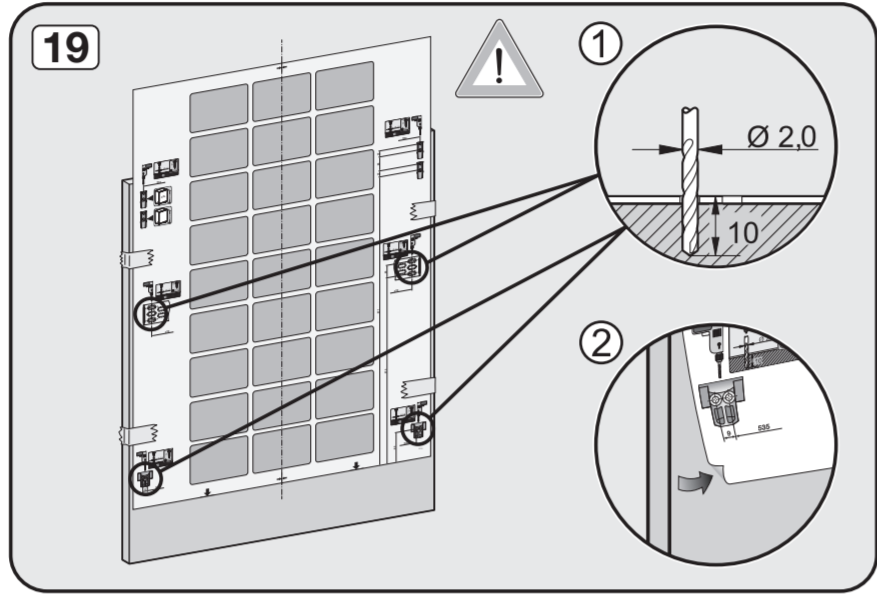

617

577

373

518

535

60