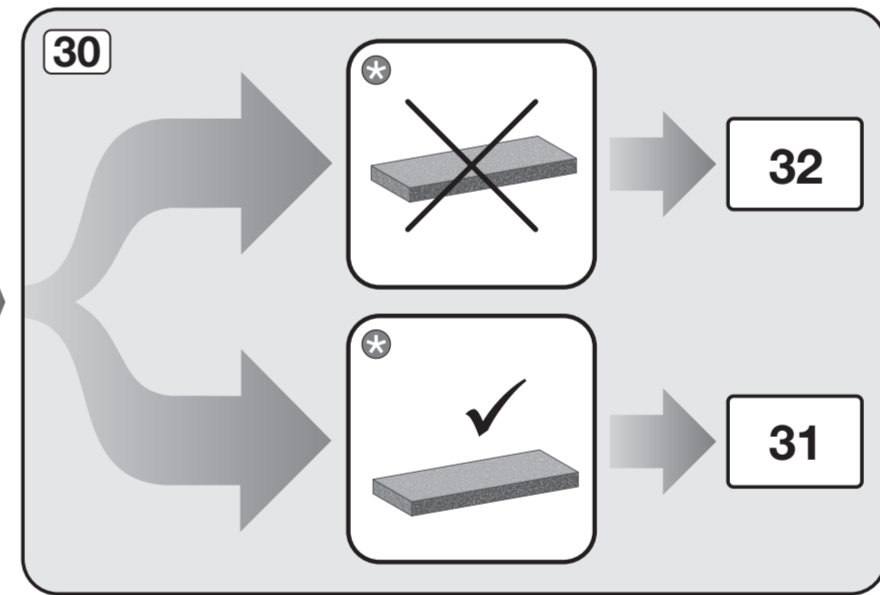

617

577

373

518

535

60