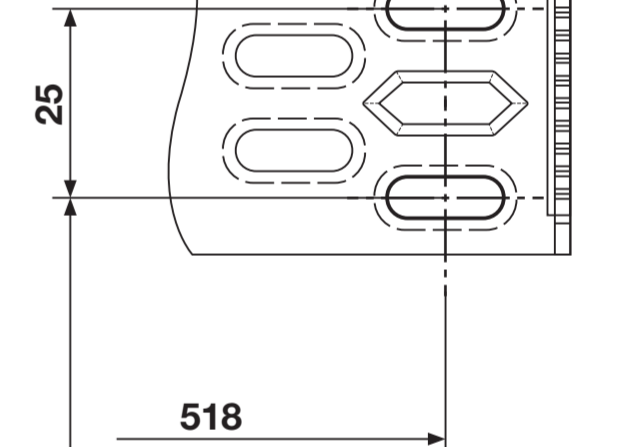

617

577

373

518

535

60