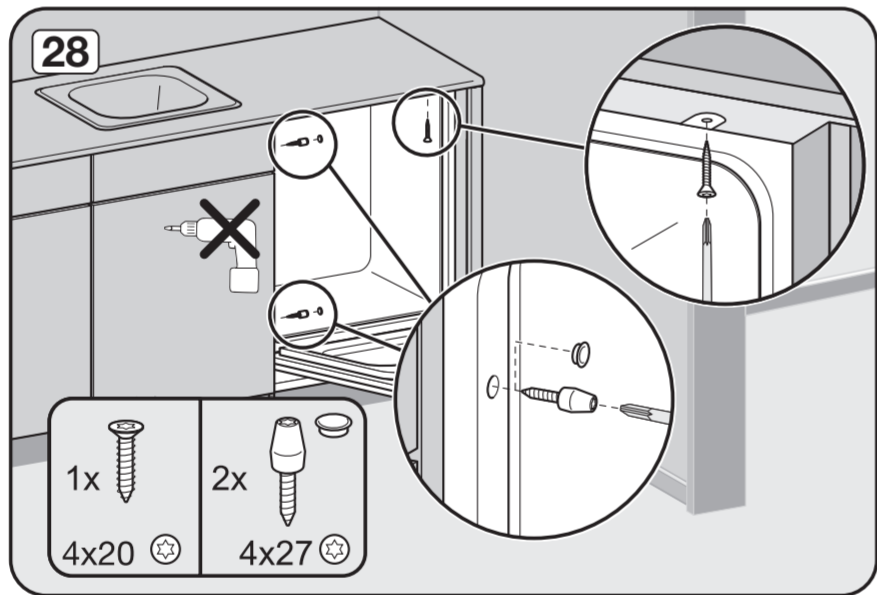

617

577

373

518

535

60