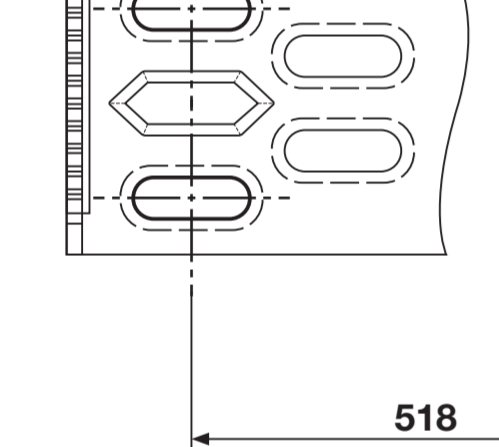

617

577

373

518

535

60