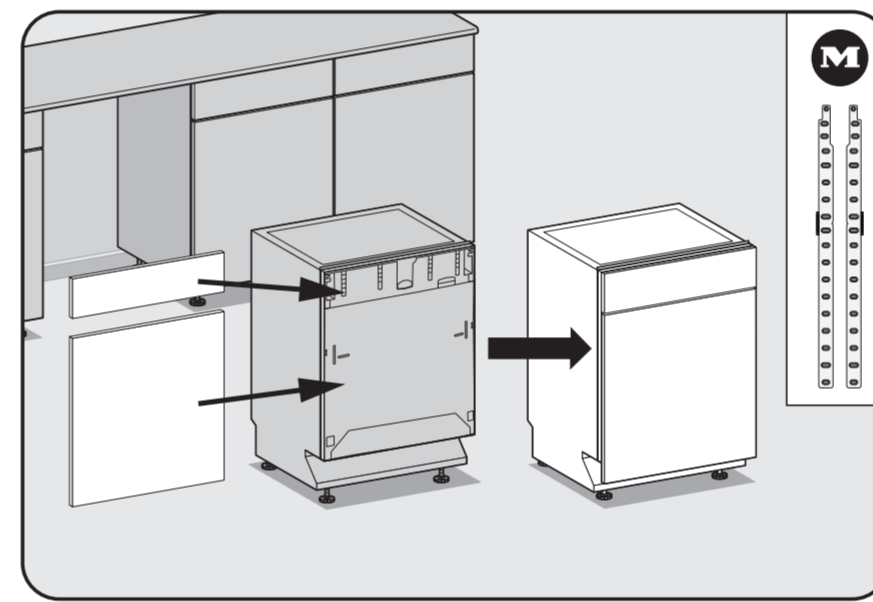

en - Installation drawings for fully integrated dishwashers

To avoid the risk of accidents or damage to the dishwasher please observe this installation sheet and read the operating instruction manual supplied with it before it is installed or used for the first time.

ja - ビルトイン食器洗い機 (SCViタイプ) の設置説明イラストシート

お客様の安全を確保し食器洗い機の損傷を避けるために、設置する前や初めてご使用になる前に、この設置説明イラストシートおよび取扱説明書を必ずお読み下さい。

See operating instruction manual.
取扱説明書をご参照ください。

Risk of damage or fire hazard.
機器損傷や火災のおそれがあります。

Check connection data.
電源接続データをご確認ください。

Venting the water drain

If the on-site drainage connection is situated lower than the guide path for the lower basket rollers in the open door, the drainage system must be vented.

排水口の通気

設置場所の排水接続がドア内の下段バスケットのローラーが通る部分よりも下にある場合、排水システムに通気口を設ける必要があります。

Do not use a cordless screwdriver, risk of damage.
損傷のおそれがあるため、コードレス電動ドライバーの使用はお控えください。

Screw the feet in before moving the dishwasher.
食器洗い機を移動する前に、機器の脚を回してください。

Warning: Danger of being cut.
警告: 手を切るおそれがあります。

The door springs must be set equally on both sides after fitting the front panel to the door.
フロントパネルをドアに取り付けた後、ドアのスプリングを左右均等に調整してください。

Fittings supplied depend on model.
付属品の内容はモデルにより異なります。

Tools required depend on model.
必要となる工具はモデルにより異なります。

Optional accessories
オプションのアクセサリ