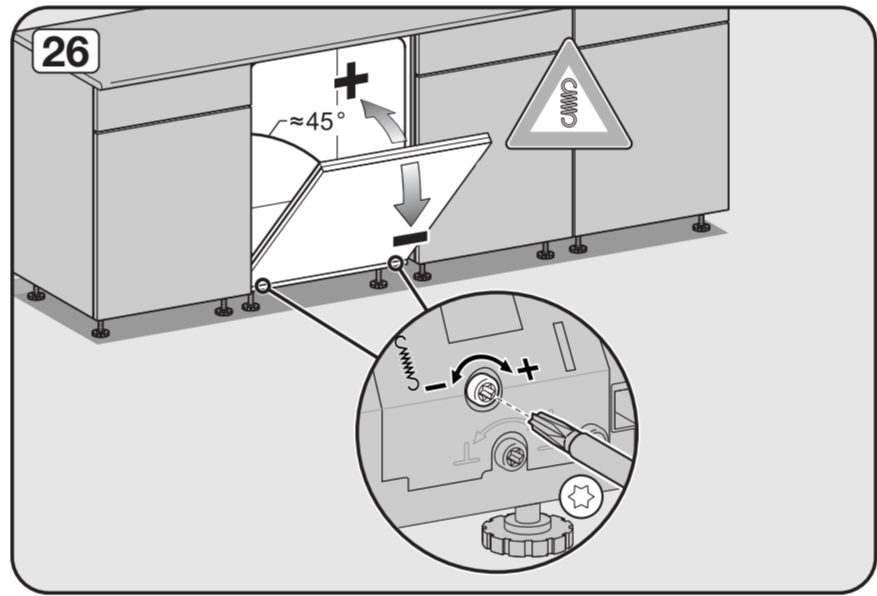

617

577

373

518

535

60