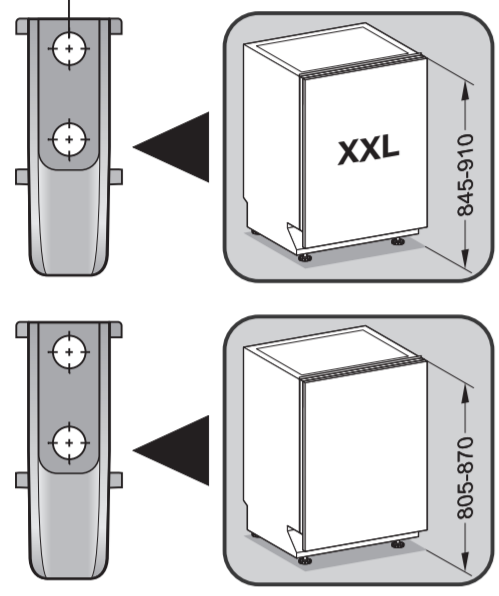

617

577

373

518

535

60