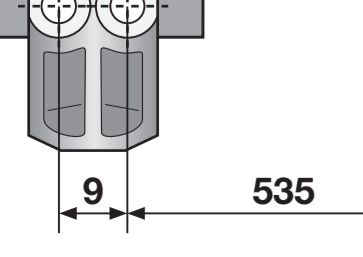

617

577

373

518

535

60