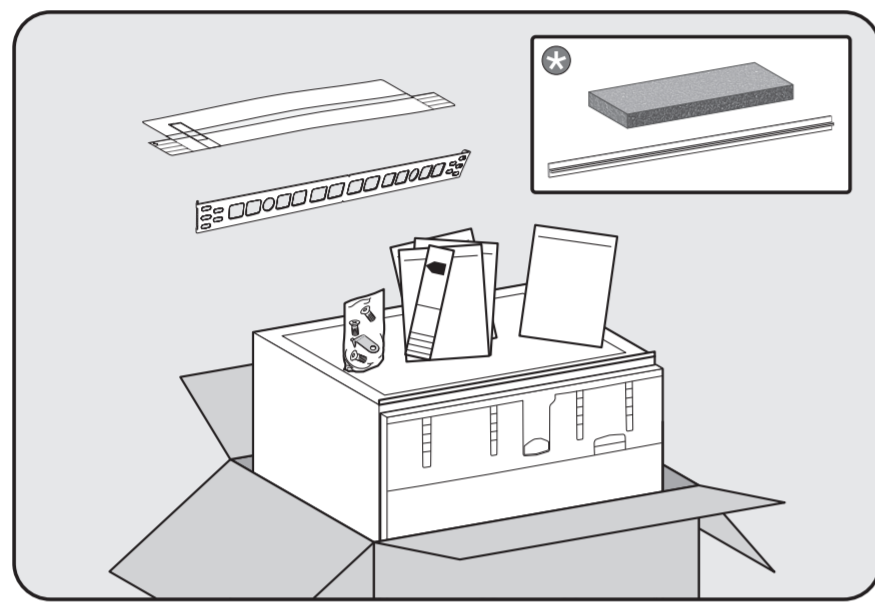

排水口の通気

設置場所の排水接続がドア内の下段バスケットのローラーが通る部分よりも下にある場合、排水システムに通気口を設ける必要があります。

Do not use a cordless screwdriver, risk of damage.
損傷のおそれがあるため、コードレス電動ドライバーの使用はお控えください。

Screw the feet in before moving the dishwasher.
食器洗い機を移動する前に、機器の脚を回してください。

Warning: Danger of being cut.
警告: 手を切るおそれがあります。

The door springs must be set equally on both sides after fitting the front panel to the door.
フロントパネルをドアに取り付けた後、ドアのスプリングを左右均等に調整してください。

Fittings supplied depend on model.
付属品の内容はモデルにより異なります。