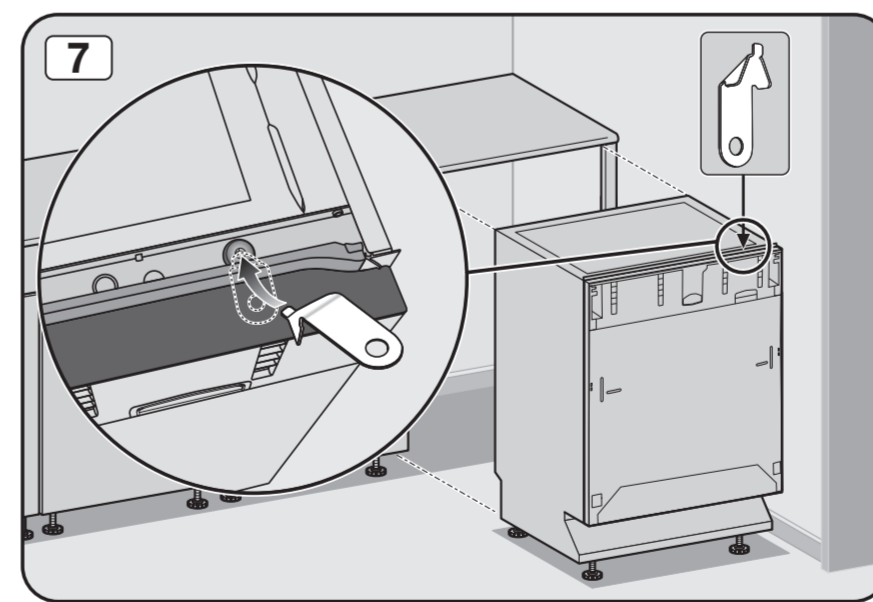

en - Installation drawings for fully integrated dishwashers

To avoid the risk of accidents or damage to the dishwasher please observe this installation sheet and read the operating instruction manual supplied with it before it is installed or used for the first time.

ja - ビルトイン食器洗い機 (SCViタイプ) の設置説明イラストシート

お客様の安全を確保し食器洗い機の損傷を避けるために、設置する前や初めてご使用になる前に、この設置説明イラストシートおよび取扱説明書を必ずお読み下さい。

See operating instruction manual.
取扱説明書をご参照ください。

Risk of damage or fire hazard.
機器損傷や火災のおそれがあります。

Check connection data.
電源接続データをご確認ください。

Venting the water drain

If the on-site drainage connection is situated lower than the guide path for the lower basket rollers in the open door, the drainage system must be vented.

排水口の通気

設置場所の排水接続がドア内の下段バスケットのローラーが通る部分よりも下にある場合、排水システムに通気口を設ける必要があります。

Do not use a cordless screwdriver, risk of damage.
損傷のおそれがあるため、コードレス電動ドライバーの使用はお控えください。

Screw the feet in before moving the dishwasher.
食器洗い機を移動する前に、機器の脚を回してください。

Warning: Danger of being cut.
警告: 手を切るおそれがあります。

The door springs must be set equally on both sides after fitting the front panel to the door.
フロントパネルをドアに取り付けた後、ドアのスプリングを左右均等に調整してください。

Fittings supplied depend on model.
付属品の内容はモデルにより異なります。

Tools required depend on model.
必要となる工具はモデルにより異なります。

Optional accessories
オプションのアクセサリ