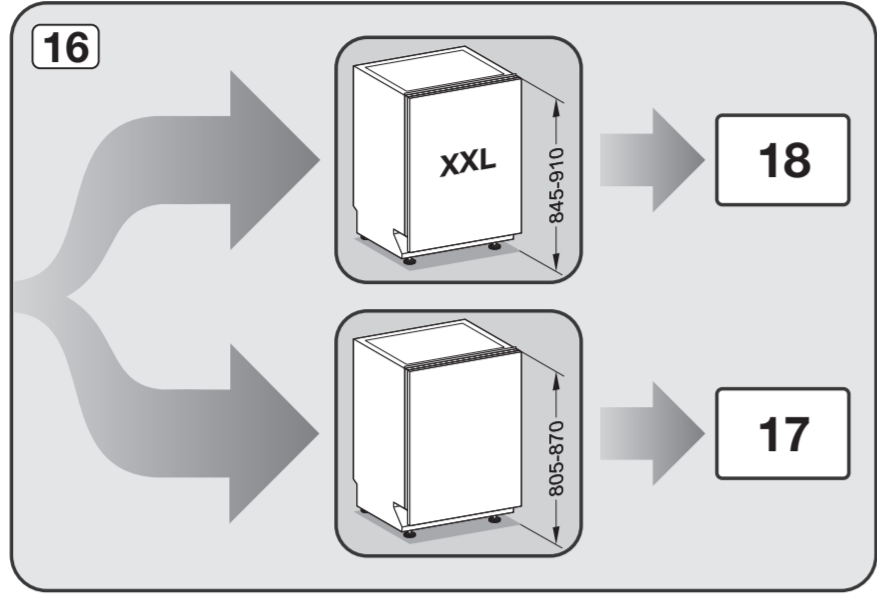

617

577

373

518

535

60