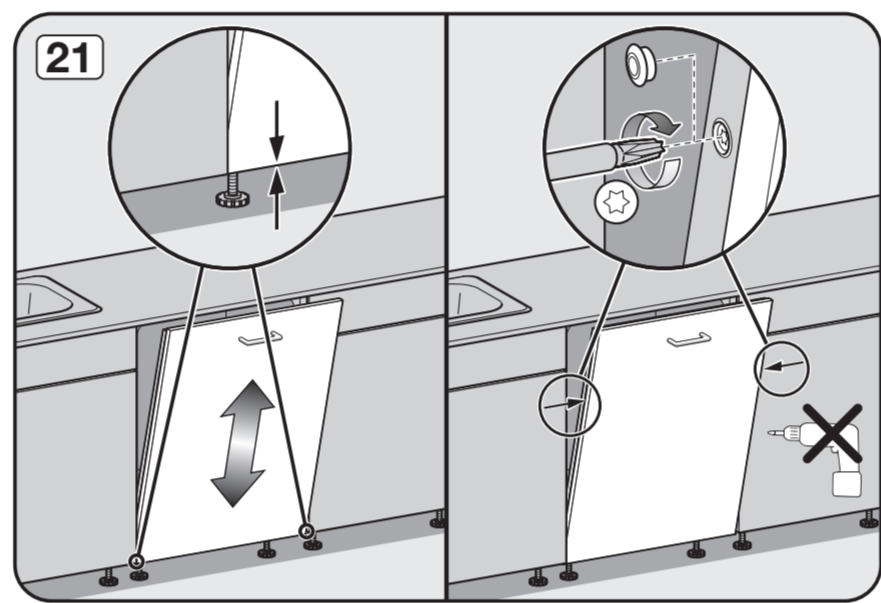

12
28
12
577
25
518
373
60
535