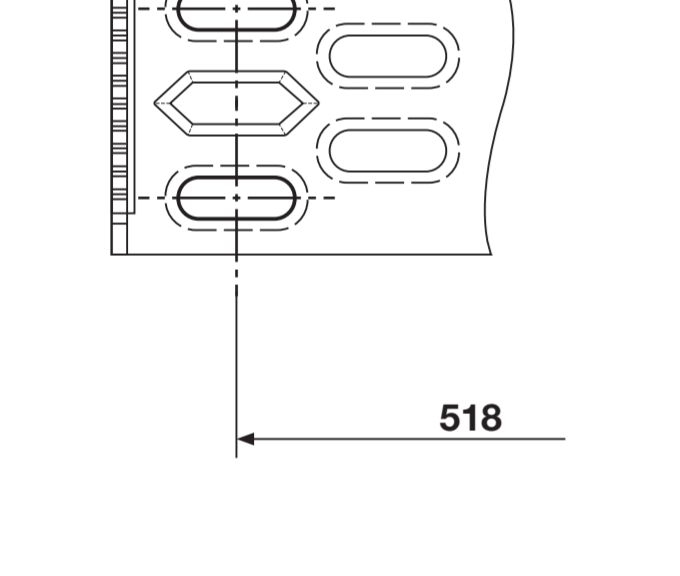

12
28
12
577
25
518
373
60
535