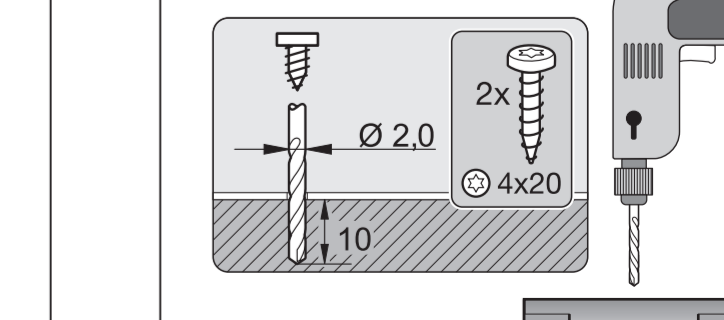

12
28
12
577
25
518
373
60
535