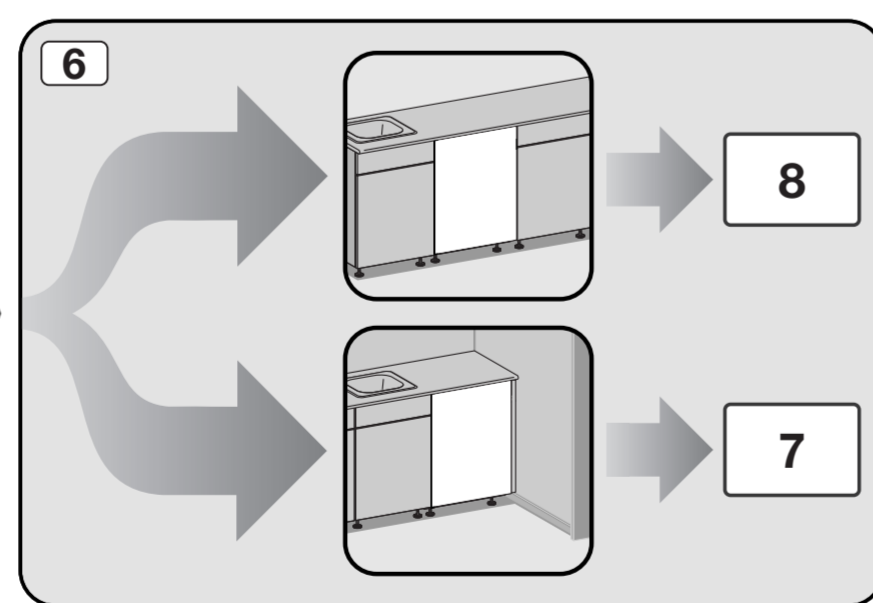

en - Installation drawings for fully integrated dishwashers

To avoid the risk of accidents or damage to the dishwasher please observe this installation sheet and read the operating instruction manual supplied with it before it is installed or used for the first time.

ja - ビルトイン食器洗い機 (SCViタイプ) の設置説明イラストシート

お客様の安全を確保し食器洗い機の損傷を避けるために、設置する前や初めてご使用になる前に、この設置説明イラストシートおよび取扱説明書を必ずお読み下さい。

See operating instruction manual.
取扱説明書をご参照ください。

Risk of damage or fire hazard.
機器損傷や火災のおそれがあります。

Check connection data.
電源接続データをご確認ください。

Venting the water drain

If the on-site drainage connection is situated lower than the guide path for the lower basket rollers in the open door, the drainage system must be vented.

排水口の通気

設置場所の排水接続がドア内の下段バスケットのローラーが通る部分よりも下にある場合、排水システムに通気口を設ける必要があります。

Do not use a cordless screwdriver, risk of damage.
損傷のおそれがあるため、コードレス電動ドライバーの使用はお控えください。

Screw the feet in before moving the dishwasher.
食器洗い機を移動する前に、機器の脚を回してください。

Warning: Danger of being cut.
警告: 手を切るおそれがあります。

The door springs must be set equally on both sides after fitting the front panel to the door.
フロントパネルをドアに取り付けた後、ドアのスプリングを左右均等に調整してください。

Fittings supplied depend on model.
付属品の内容はモデルにより異なります。

Tools required depend on model.
必要となる工具はモデルにより異なります。

Optional accessories
オプションのアクセサリ