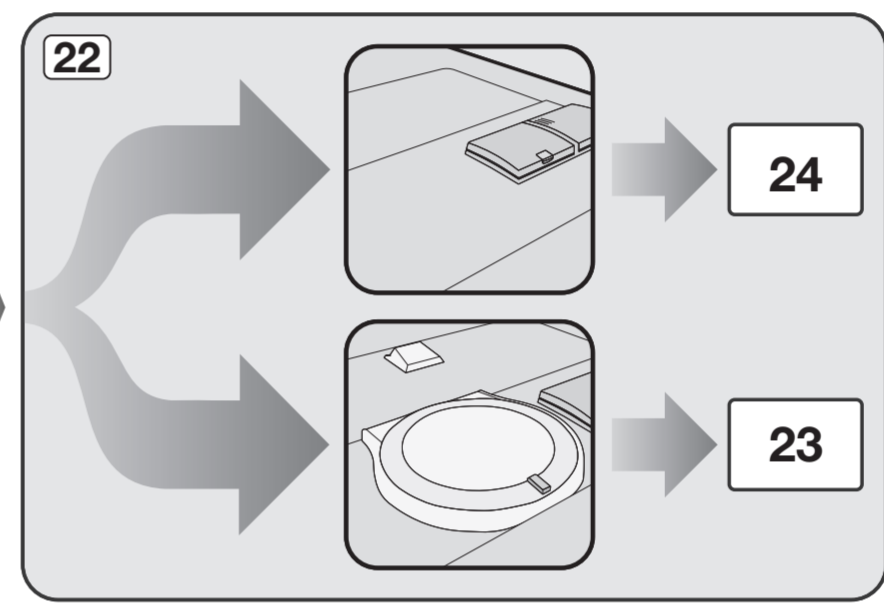

12
28
12
577
25
518
373
60
535