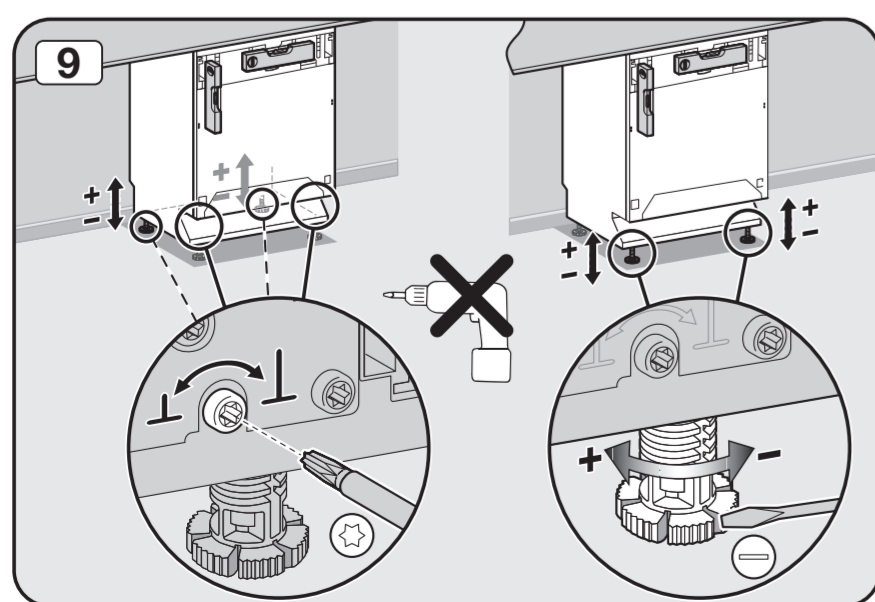

en - Installation drawings for fully integrated dishwashers

To avoid the risk of accidents or damage to the dishwasher please observe this installation sheet and read the operating instruction manual supplied with it before it is installed or used for the first time.

ja - ビルトイン食器洗い機 (SCViタイプ) の設置説明イラストシート

お客様の安全を確保し食器洗い機の損傷を避けるために、設置する前や初めてご使用になる前に、この設置説明イラストシートおよび取扱説明書を必ずお読み下さい。

See operating instruction manual.
取扱説明書をご参照ください。

Risk of damage or fire hazard.
機器損傷や火災のおそれがあります。

Check connection data.
電源接続データをご確認ください。

Venting the water drain

If the on-site drainage connection is situated lower than the guide path for the lower basket rollers in the open door, the drainage system must be vented.

排水口の通気

設置場所の排水接続がドア内の下段バスケットのローラーが通る部分よりも下にある場合、排水システムに通気口を設ける必要があります。

Do not use a cordless screwdriver, risk of damage.
損傷のおそれがあるため、コードレス電動ドライバーの使用はお控えください。

Screw the feet in before moving the dishwasher.
食器洗い機を移動する前に、機器の脚を回してください。

Warning: Danger of being cut.
警告: 手を切るおそれがあります。

The door springs must be set equally on both sides after fitting the front panel to the door.
フロントパネルをドアに取り付けた後、ドアのスプリングを左右均等に調整してください。

Fittings supplied depend on model.
付属品の内容はモデルにより異なります。

Tools required depend on model.
必要となる工具はモデルにより異なります。

Optional accessories
オプションのアクセサリ