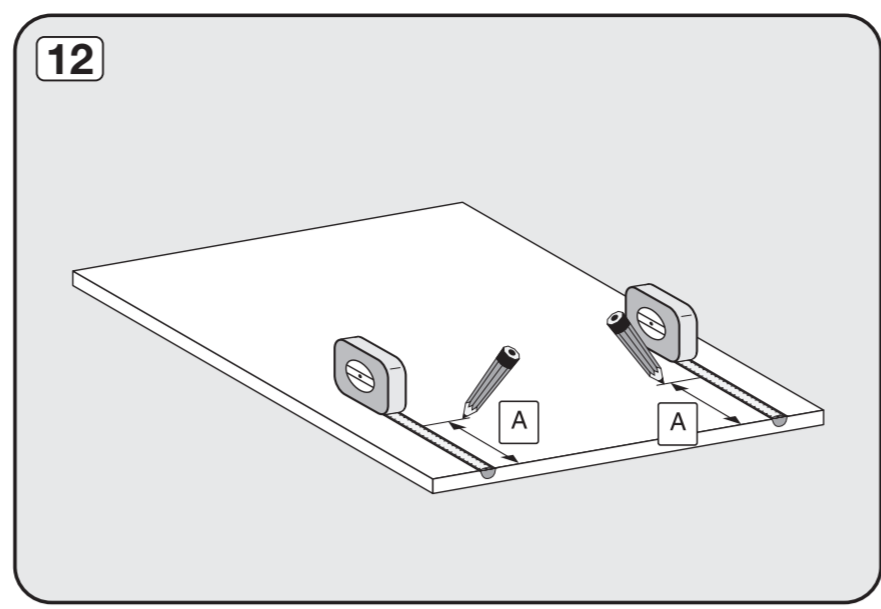

12
28
12
577
25
518
373
60
535