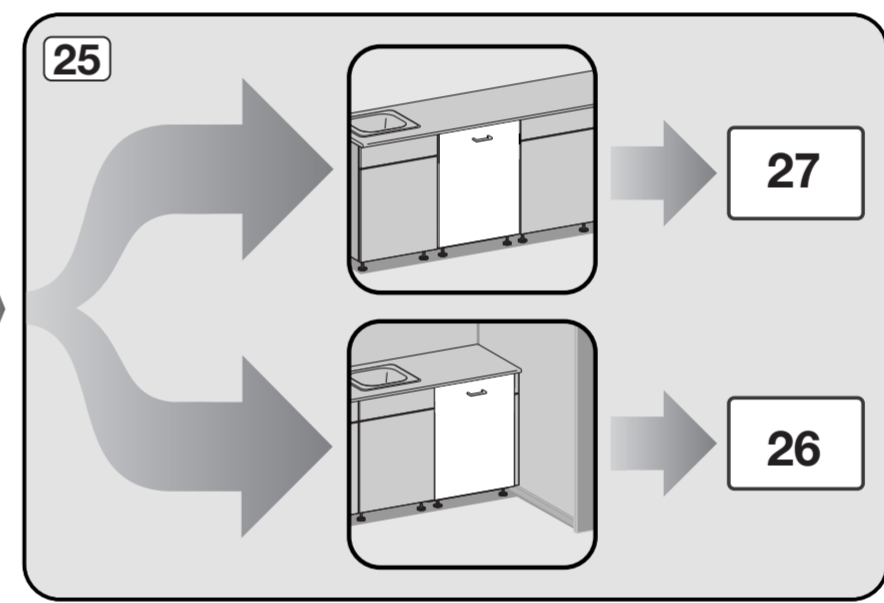

12
28
12
577
25
518
373
60
535