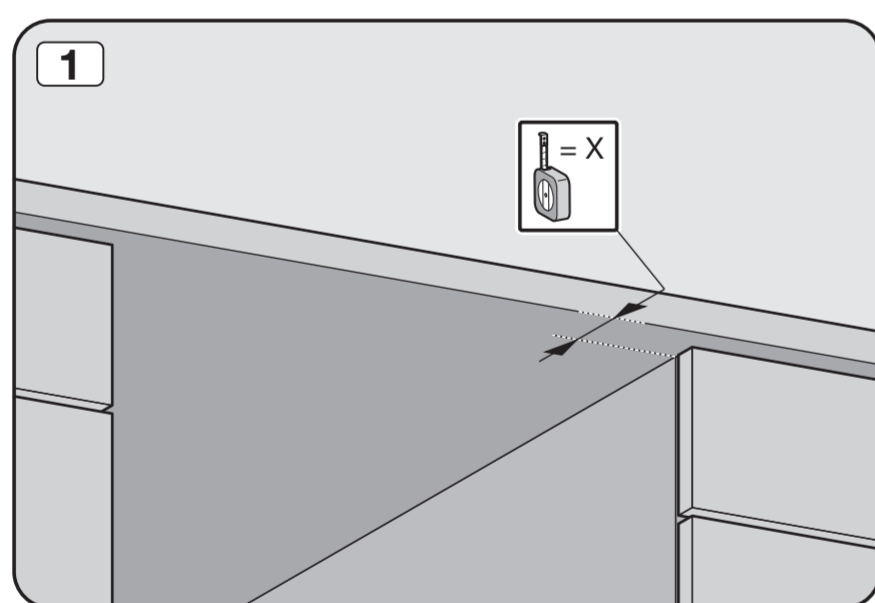

en - Installation drawings for fully integrated dishwashers

To avoid the risk of accidents or damage to the dishwasher please observe this installation sheet and read the operating instruction manual supplied with it before it is installed or used for the first time.

ja - ビルトイン食器洗い機 (SCViタイプ) の設置説明イラストシート

お客様の安全を確保し食器洗い機の損傷を避けるために、設置する前や初めてご使用になる前に、この設置説明イラストシートおよび取扱説明書を必ずお読み下さい。

See operating instruction manual.
取扱説明書をご参照ください。

Risk of damage or fire hazard.
機器損傷や火災のおそれがあります。

Check connection data.
電源接続データをご確認ください。

Venting the water drain

If the on-site drainage connection is situated lower than the guide path for the lower basket rollers in the open door, the drainage system must be vented.

排水口の通気

設置場所の排水接続がドア内の下段バスケットのローラーが通る部分よりも下にある場合、排水システムに通気口を設ける必要があります。

Do not use a cordless screwdriver, risk of damage.
損傷のおそれがあるため、コードレス電動ドライバーの使用はお控えください。

Screw the feet in before moving the dishwasher.
食器洗い機を移動する前に、機器の脚を回してください。

Warning: Danger of being cut.
警告: 手を切るおそれがあります。

The door springs must be set equally on both sides after fitting the front panel to the door.
フロントパネルをドアに取り付けた後、ドアのスプリングを左右均等に調整してください。

Fittings supplied depend on model.
付属品の内容はモデルにより異なります。

Tools required depend on model.
必要となる工具はモデルにより異なります。

Optional accessories
オプションのアクセサリ