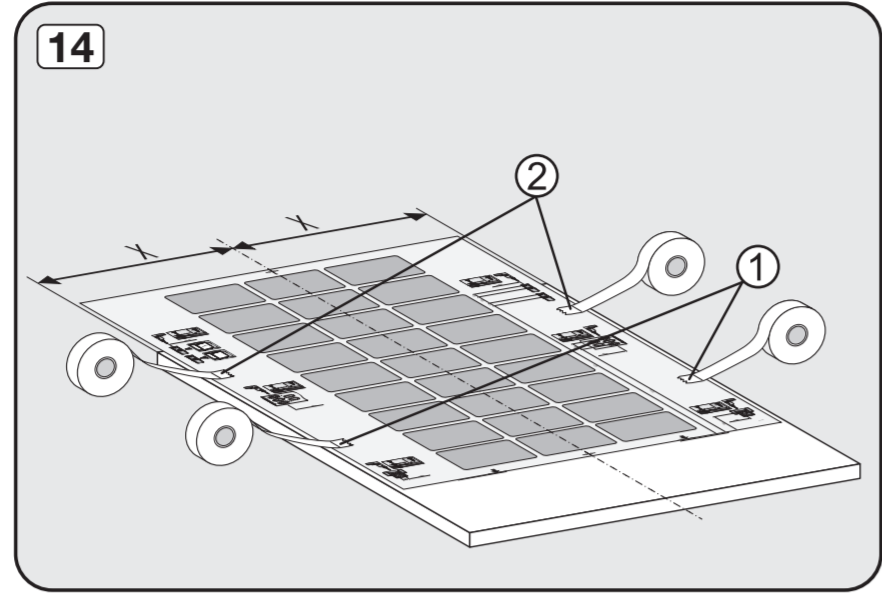

12
28
12
577
25
518
373
60
535