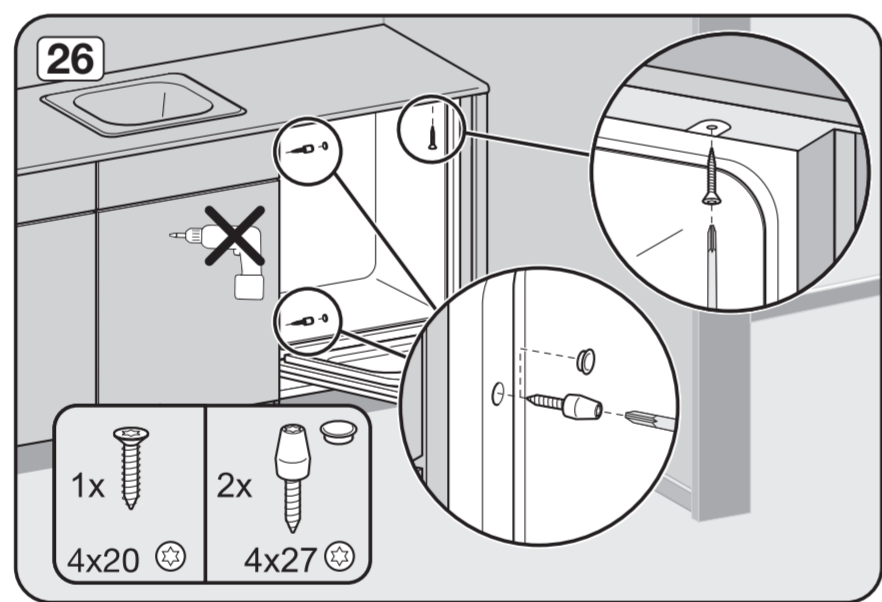

12
28
12
577
25
518
373
60
535