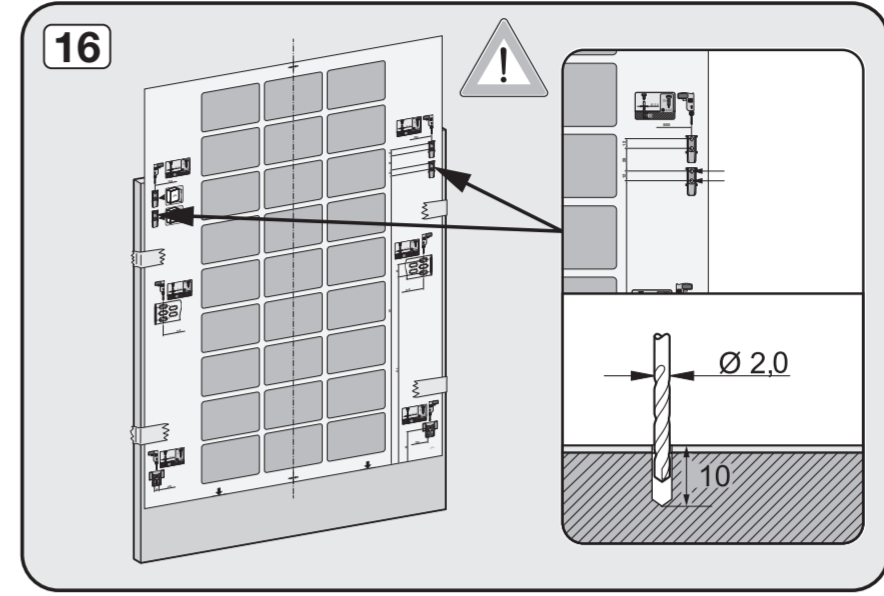

12
28
12
577
25
518
373
60
535