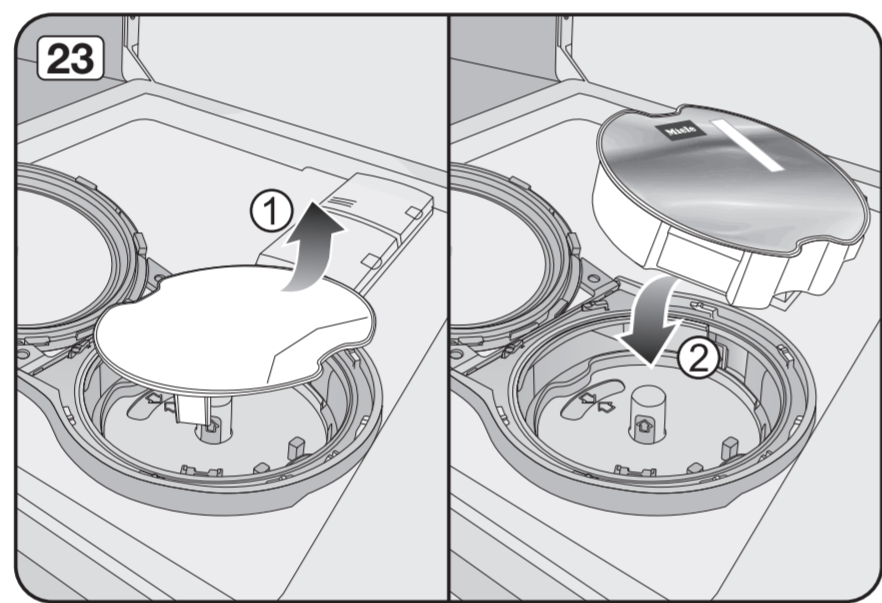

12
28
12
577
25
518
373
60
535