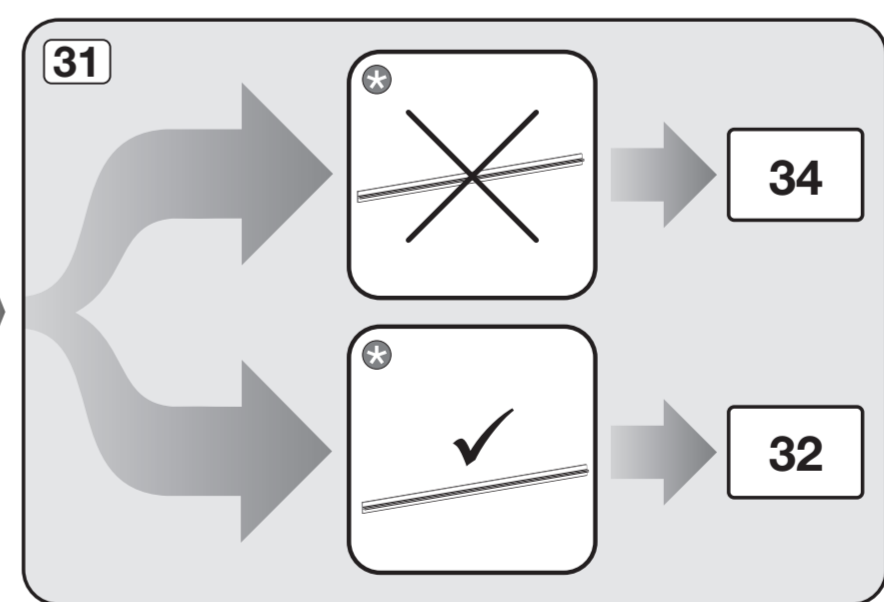

12
28
12
577
25
518
373
60
535