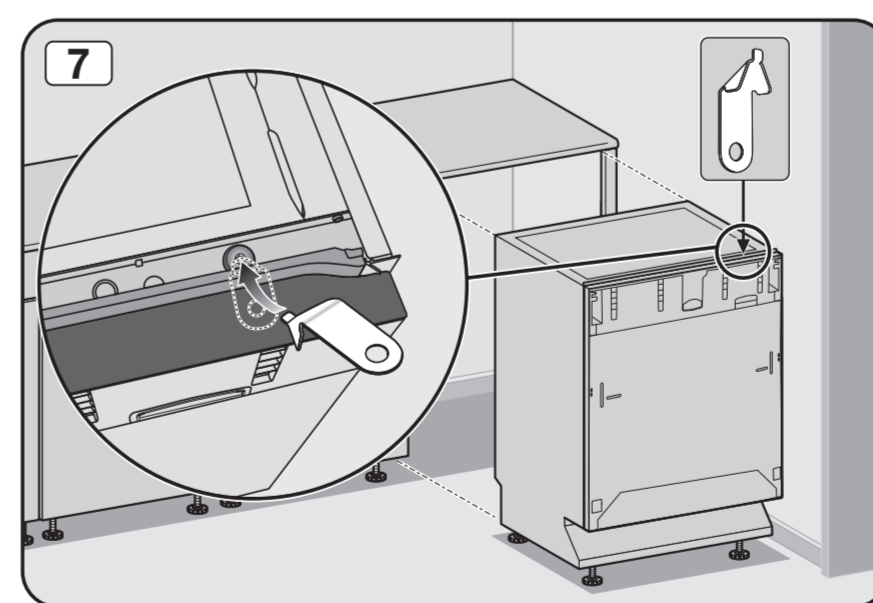

en - Installation drawings for fully integrated dishwashers

To avoid the risk of accidents or damage to the dishwasher please observe this installation sheet and read the operating instruction manual supplied with it before it is installed or used for the first time.

ja - ビルトイン食器洗い機 (SCViタイプ) の設置説明イラストシート

お客様の安全を確保し食器洗い機の損傷を避けるために、設置する前や初めてご使用になる前に、この設置説明イラストシートおよび取扱説明書を必ずお読み下さい。

See operating instruction manual.
取扱説明書をご参照ください。

Risk of damage or fire hazard.
機器損傷や火災のおそれがあります。

Check connection data.
電源接続データをご確認ください。

Venting the water drain

If the on-site drainage connection is situated lower than the guide path for the lower basket rollers in the open door, the drainage system must be vented.

排水口の通気

設置場所の排水接続がドア内の下段バスケットのローラーが通る部分よりも下にある場合、排水システムに通気口を設ける必要があります。

Do not use a cordless screwdriver, risk of damage.
損傷のおそれがあるため、コードレス電動ドライバーの使用はお控えください。

Screw the feet in before moving the dishwasher.
食器洗い機を移動する前に、機器の脚を回してください。

Warning: Danger of being cut.
警告: 手を切るおそれがあります。

The door springs must be set equally on both sides after fitting the front panel to the door.
フロントパネルをドアに取り付けた後、ドアのスプリングを左右均等に調整してください。

Fittings supplied depend on model.
付属品の内容はモデルにより異なります。

Tools required depend on model.
必要となる工具はモデルにより異なります。

Optional accessories
オプションのアクセサリ