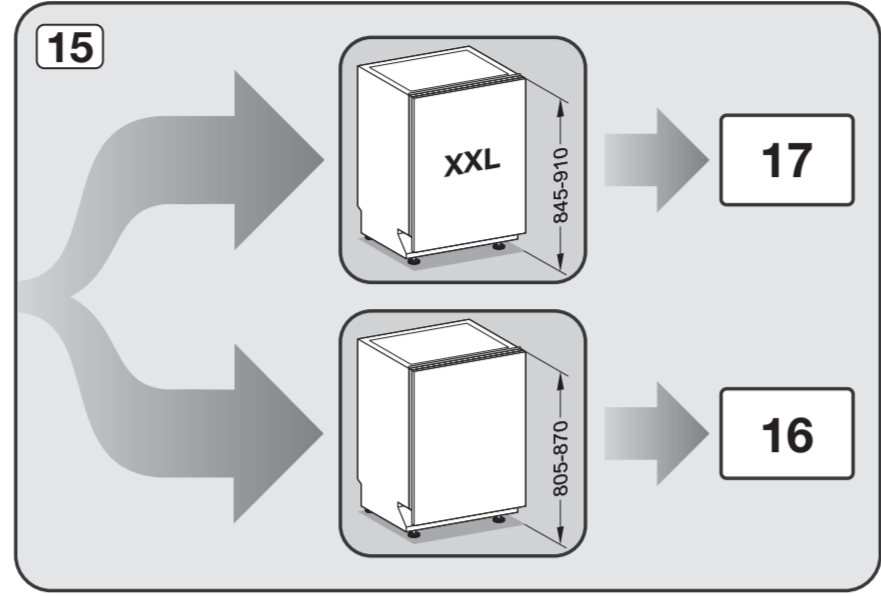

12
28
12
577
25
518
373
60
535