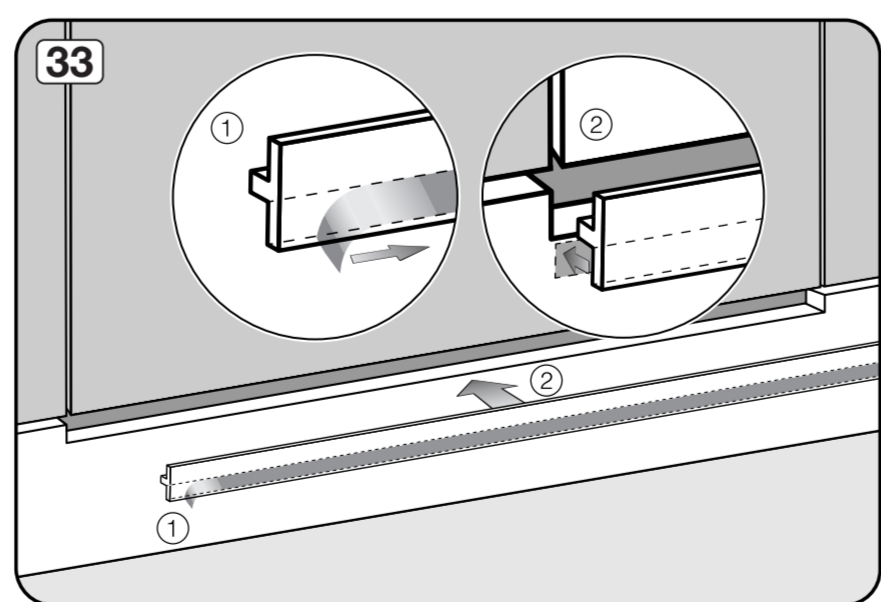

12
28
12
577
25
518
373
60
535