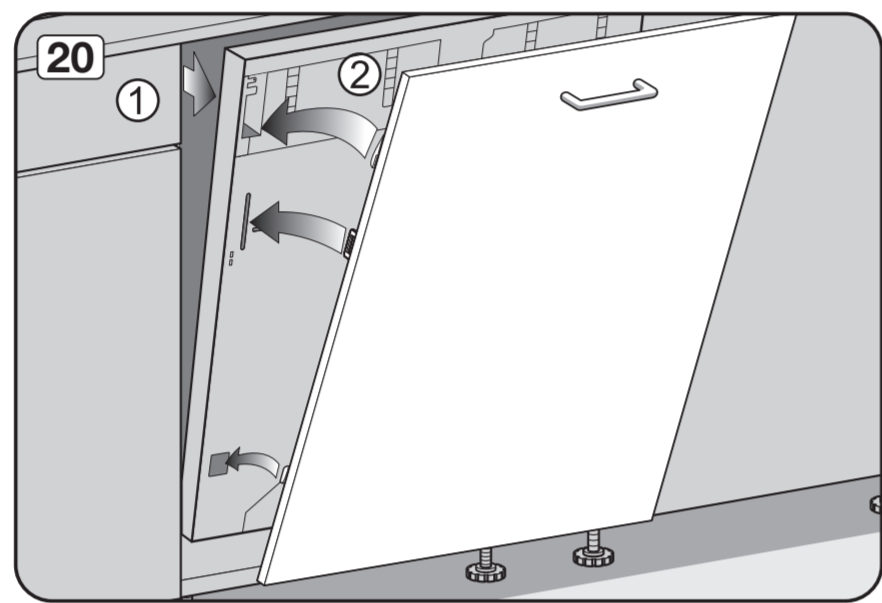

12
28
12
577
25
518
373
60
535