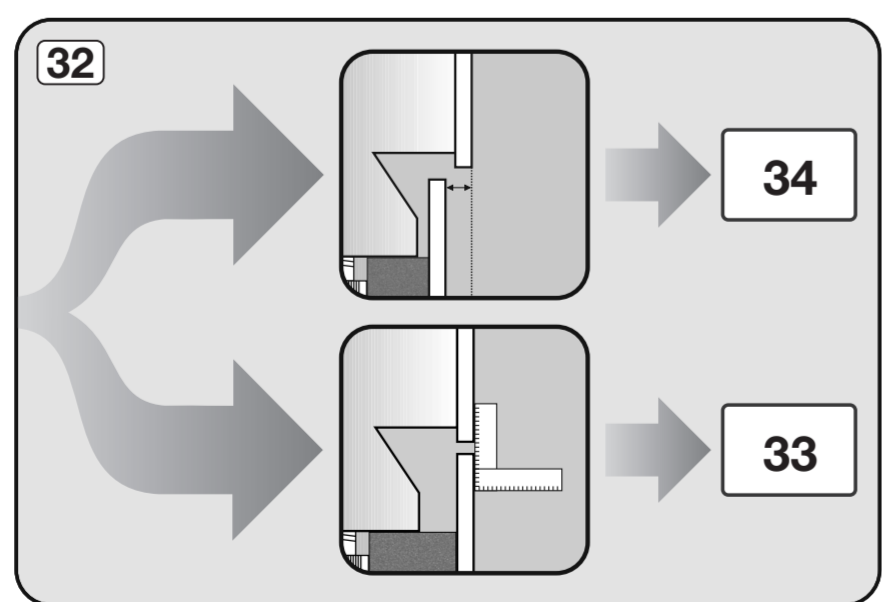

12
28
12
577
25
518
373
60
535