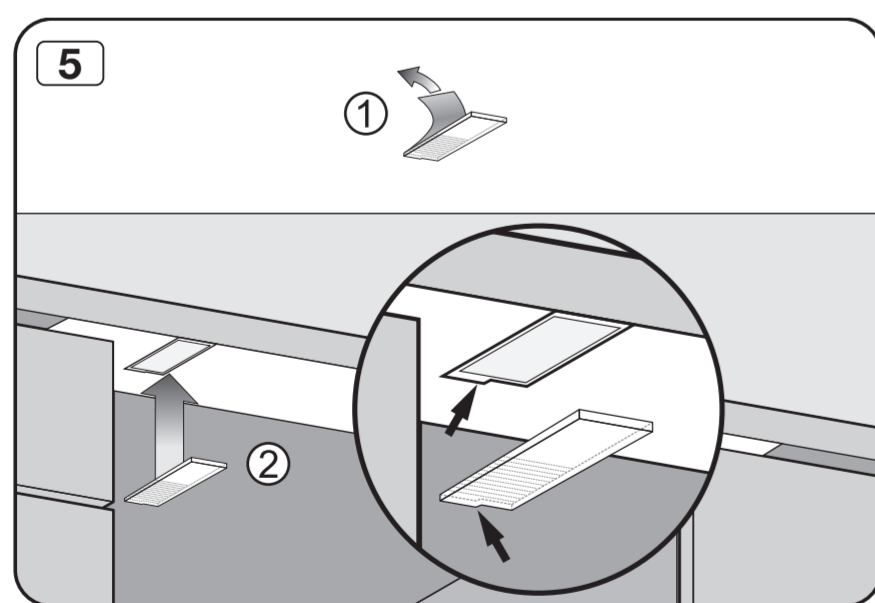

en - Installation drawings for fully integrated dishwashers

To avoid the risk of accidents or damage to the dishwasher please observe this installation sheet and read the operating instruction manual supplied with it before it is installed or used for the first time.

ja - ビルトイン食器洗い機 (SCViタイプ) の設置説明イラストシート

お客様の安全を確保し食器洗い機の損傷を避けるために、設置する前や初めてご使用になる前に、この設置説明イラストシートおよび取扱説明書を必ずお読み下さい。

See operating instruction manual.
取扱説明書をご参照ください。

Risk of damage or fire hazard.
機器損傷や火災のおそれがあります。

Check connection data.
電源接続データをご確認ください。

Venting the water drain

If the on-site drainage connection is situated lower than the guide path for the lower basket rollers in the open door, the drainage system must be vented.

排水口の通気

設置場所の排水接続がドア内の下段バスケットのローラーが通る部分よりも下にある場合、排水システムに通気口を設ける必要があります。

Do not use a cordless screwdriver, risk of damage.
損傷のおそれがあるため、コードレス電動ドライバーの使用はお控えください。

Screw the feet in before moving the dishwasher.
食器洗い機を移動する前に、機器の脚を回してください。

Warning: Danger of being cut.
警告: 手を切るおそれがあります。

The door springs must be set equally on both sides after fitting the front panel to the door.
フロントパネルをドアに取り付けた後、ドアのスプリングを左右均等に調整してください。

Fittings supplied depend on model.
付属品の内容はモデルにより異なります。

Tools required depend on model.
必要となる工具はモデルにより異なります。

Optional accessories
オプションのアクセサリ