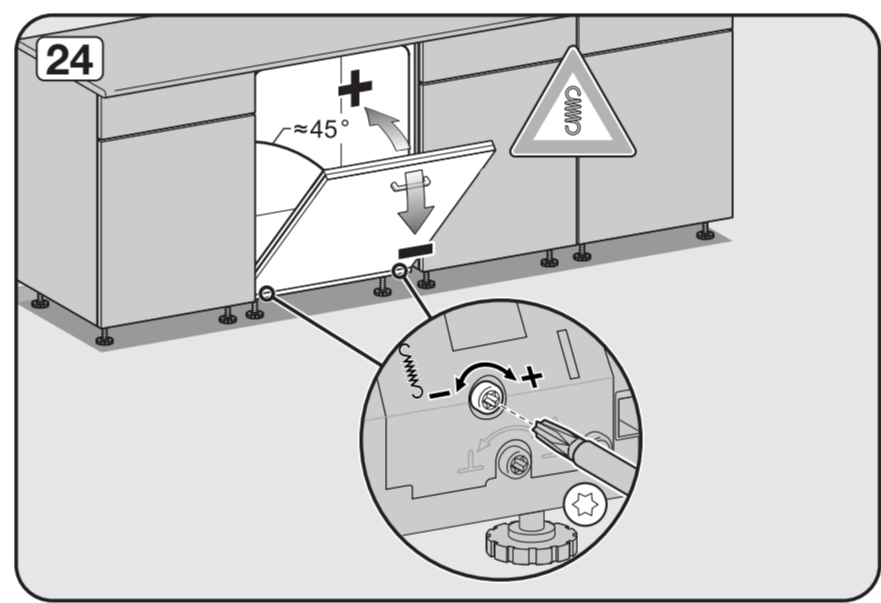

12
28
12
577
25
518
373
60
535