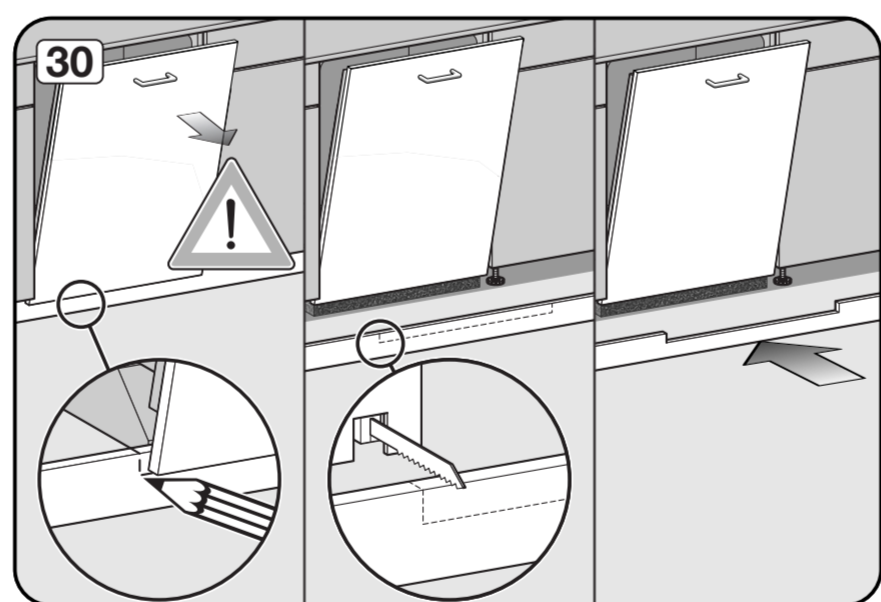

12
28
12
577
25
518
373
60
535