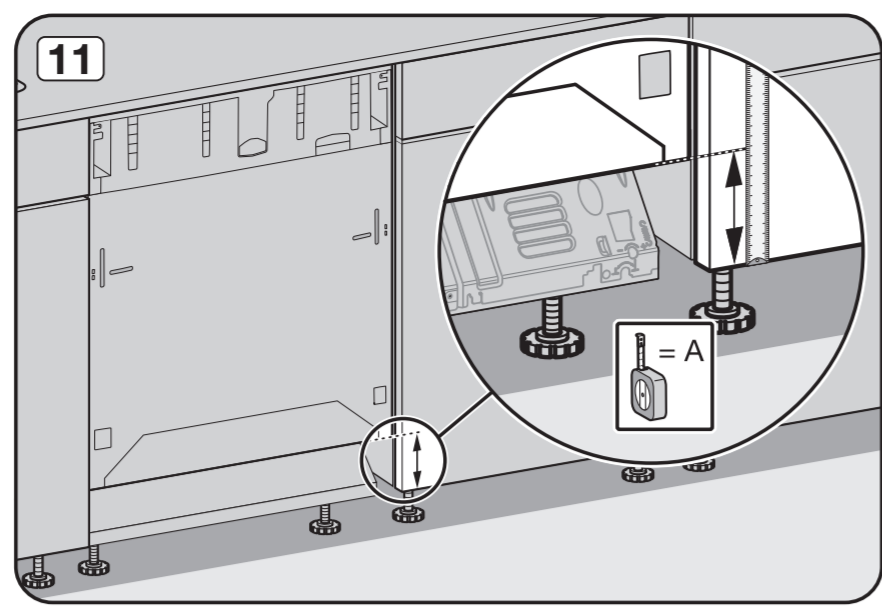

12
28
12
577
25
518
373
60
535