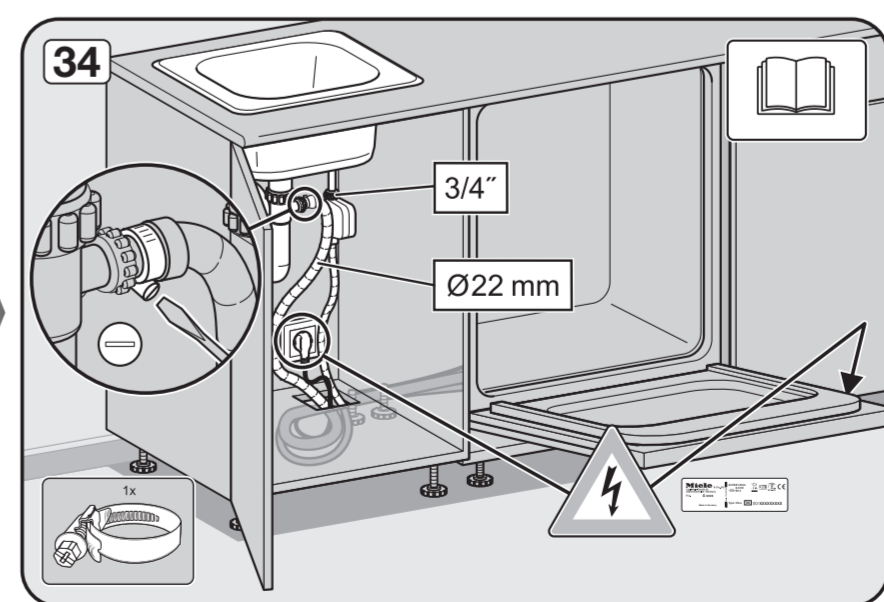

12
28
12
577
25
518
373
60
535