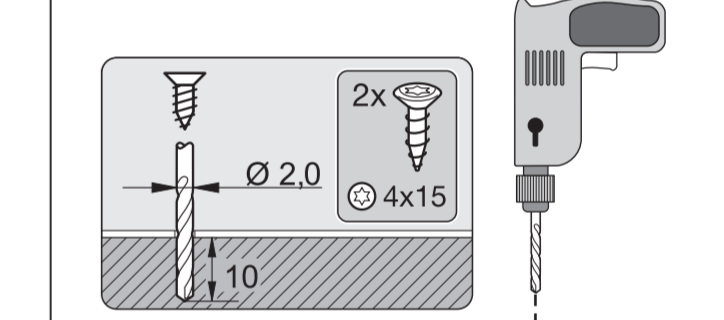

12
28
12
577
25
518
373
60
535