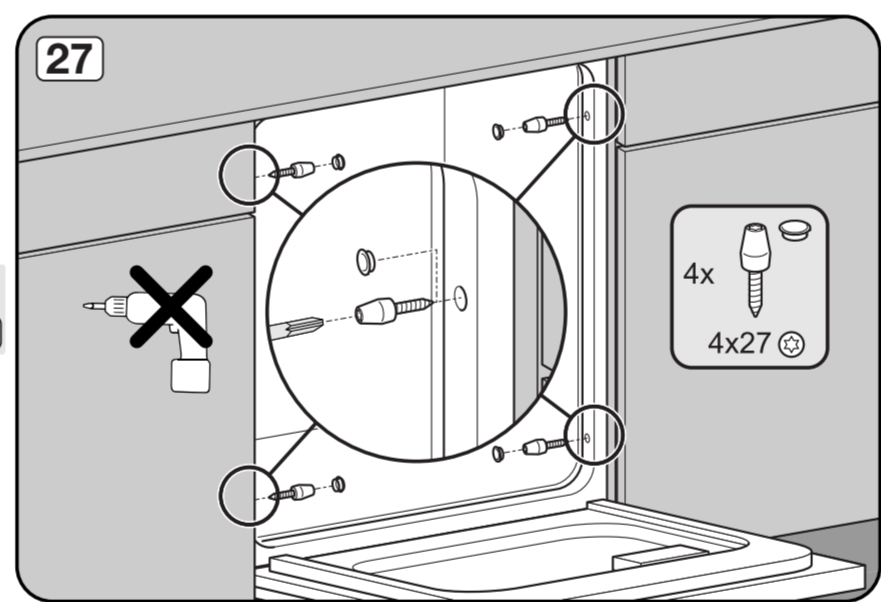

12
28
12
577
25
518
373
60
535