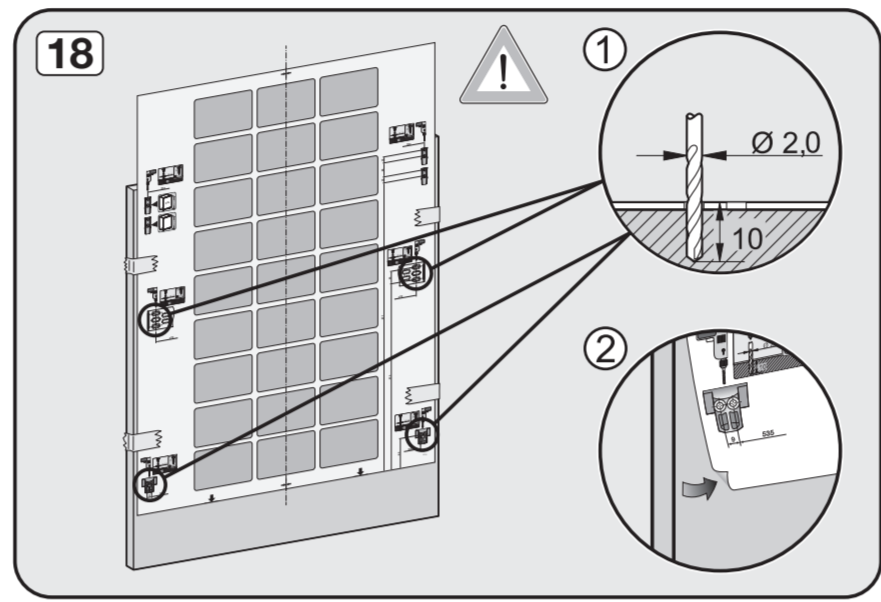

12
28
12
577
25
518
373
60
535