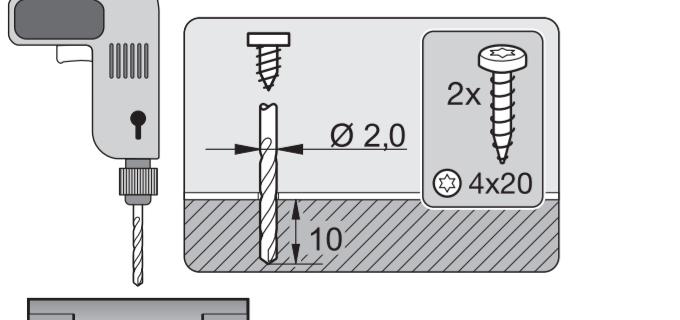

12
28
12
577
25
518
373
60
535