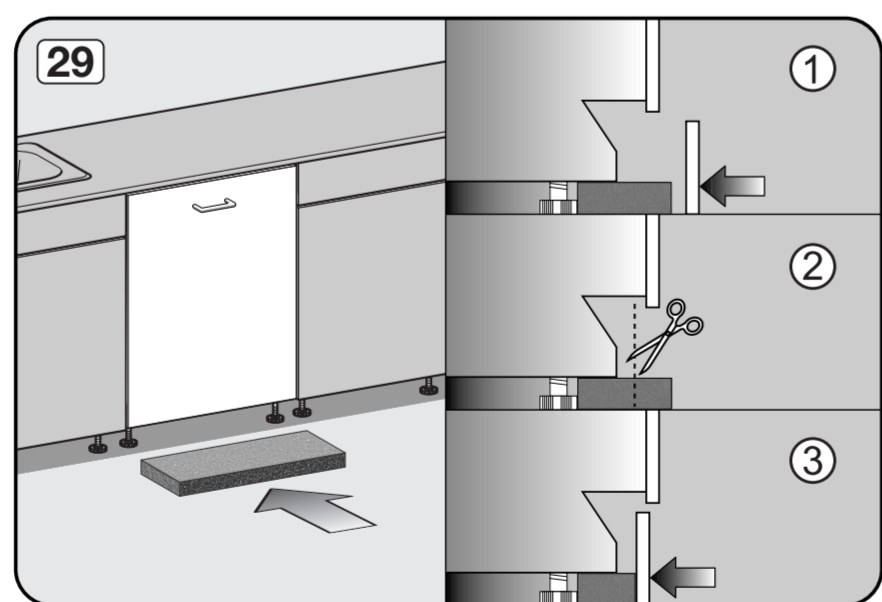

12
28
12
577
25
518
373
60
535