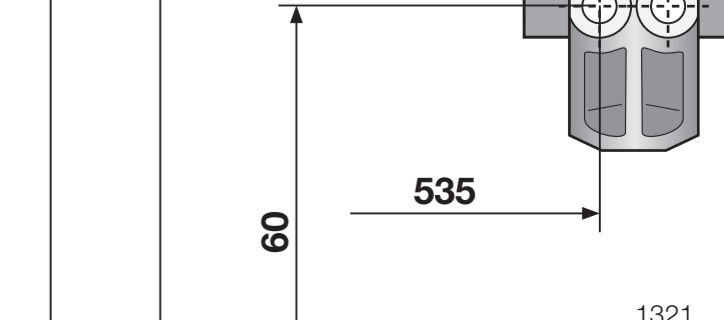

12
28
12
577
25
518
373
60
535