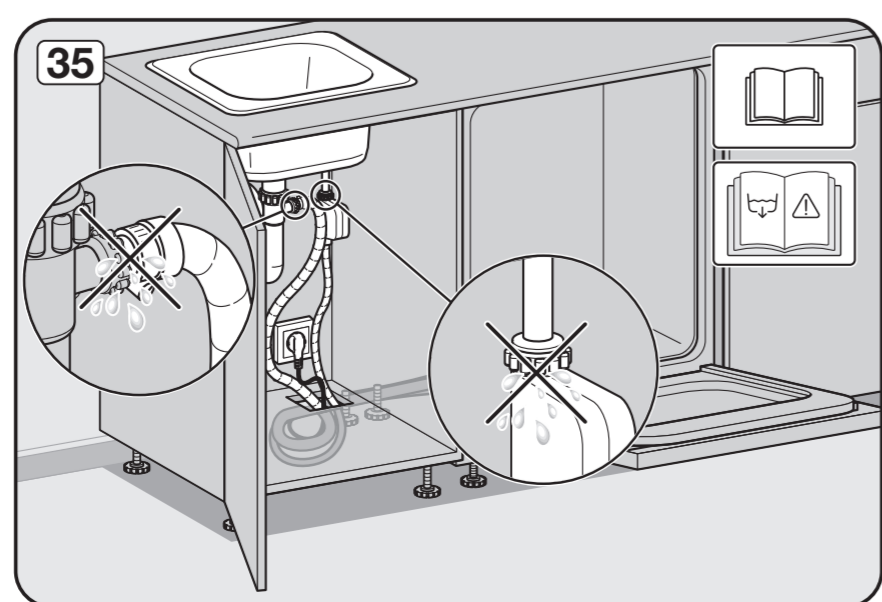

12
28
12
577
25
518
373
60
535