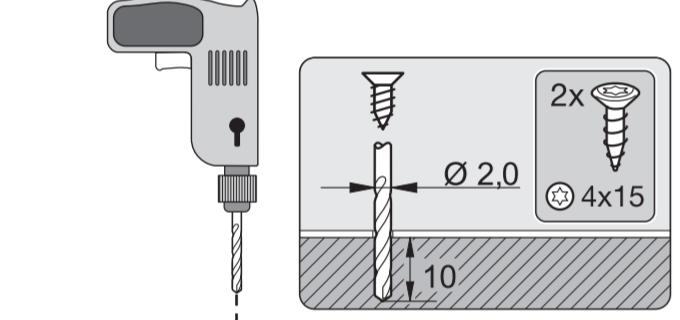

12
28
12
577
25
518
373
60
535