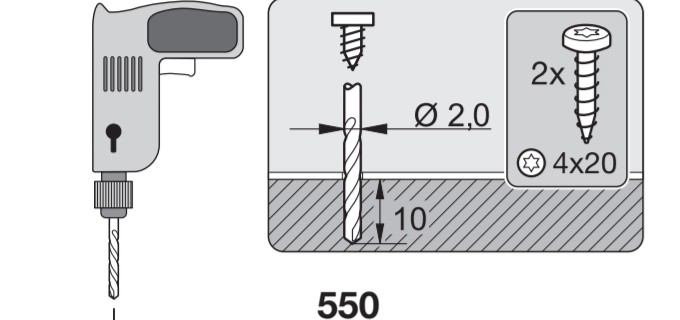

12
28
12
577
25
518
373
60
535