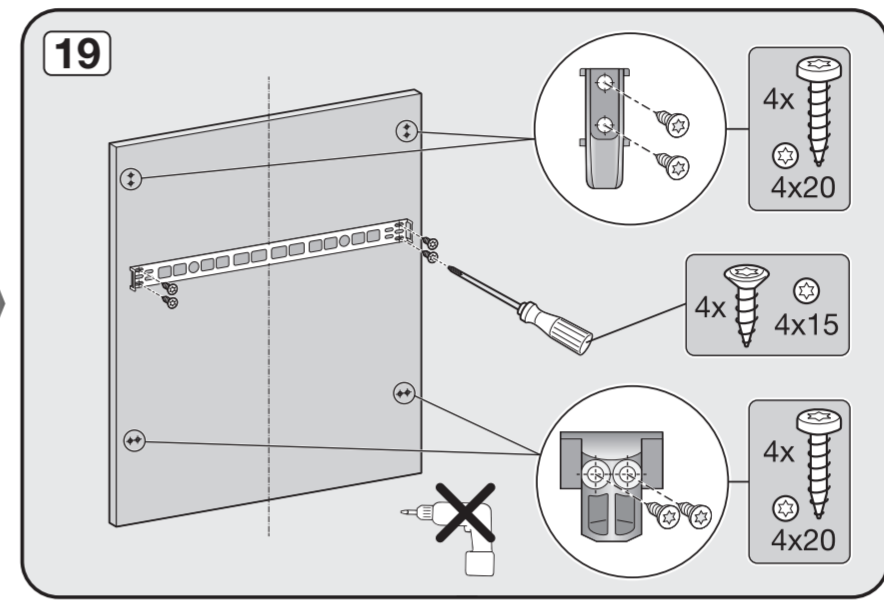

12
28
12
577
25
518
373
60
535