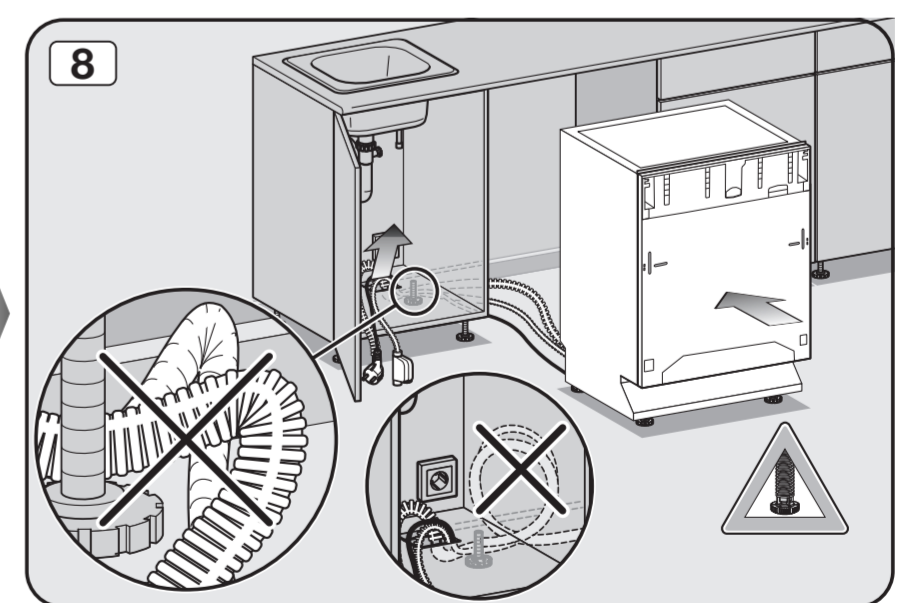

en - Installation drawings for fully integrated dishwashers

To avoid the risk of accidents or damage to the dishwasher please observe this installation sheet and read the operating instruction manual supplied with it before it is installed or used for the first time.

ja - ビルトイン食器洗い機 (SCViタイプ) の設置説明イラストシート

お客様の安全を確保し食器洗い機の損傷を避けるために、設置する前や初めてご使用になる前に、この設置説明イラストシートおよび取扱説明書を必ずお読み下さい。

See operating instruction manual.
取扱説明書をご参照ください。

Risk of damage or fire hazard.
機器損傷や火災のおそれがあります。

Check connection data.
電源接続データをご確認ください。

Venting the water drain

If the on-site drainage connection is situated lower than the guide path for the lower basket rollers in the open door, the drainage system must be vented.

排水口の通気

設置場所の排水接続がドア内の下段バスケットのローラーが通る部分よりも下にある場合、排水システムに通気口を設ける必要があります。

Do not use a cordless screwdriver, risk of damage.
損傷のおそれがあるため、コードレス電動ドライバーの使用はお控えください。

Screw the feet in before moving the dishwasher.
食器洗い機を移動する前に、機器の脚を回してください。

Warning: Danger of being cut.
警告: 手を切るおそれがあります。

The door springs must be set equally on both sides after fitting the front panel to the door.
フロントパネルをドアに取り付けた後、ドアのスプリングを左右均等に調整してください。

Fittings supplied depend on model.
付属品の内容はモデルにより異なります。

Tools required depend on model.
必要となる工具はモデルにより異なります。

Optional accessories
オプションのアクセサリ