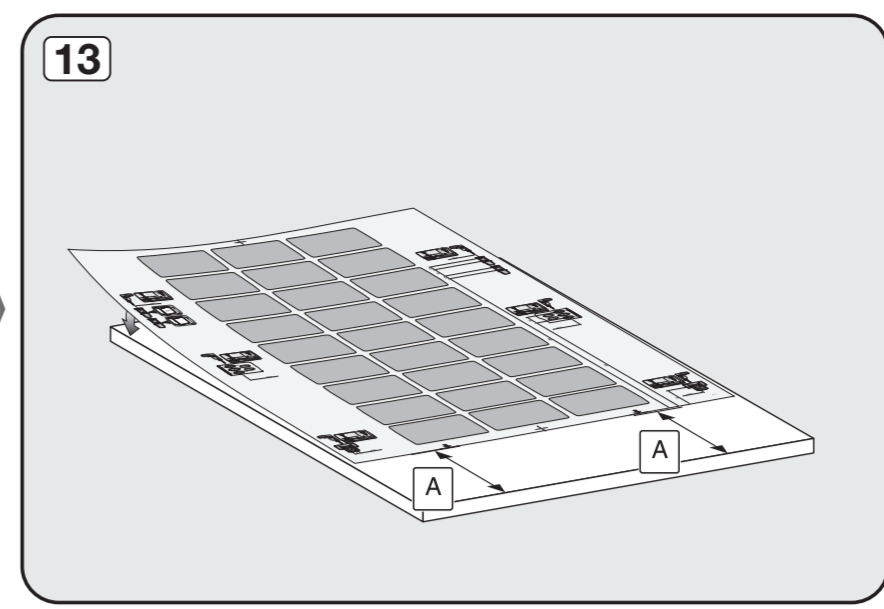

12
28
12
577
25
518
373
60
535