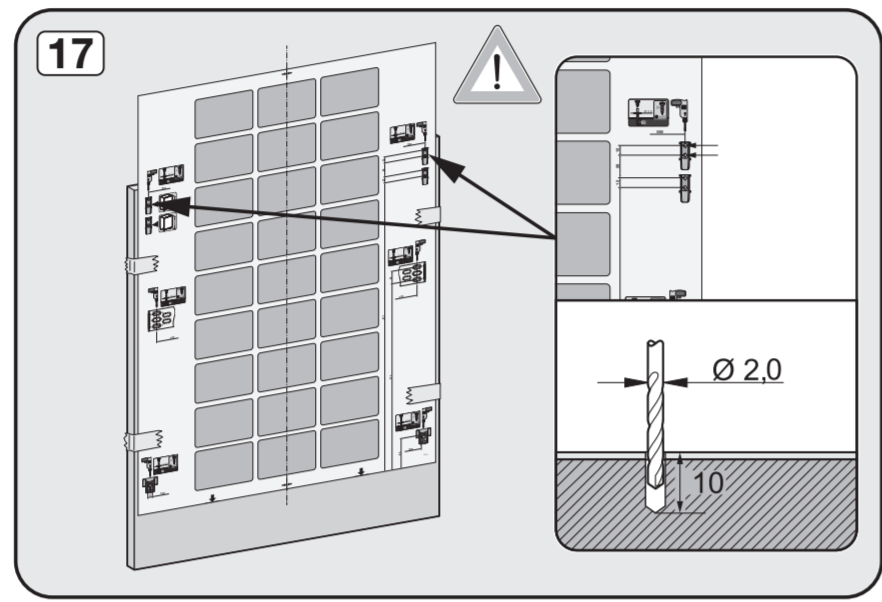

12
28
12
577
25
518
373
60
535