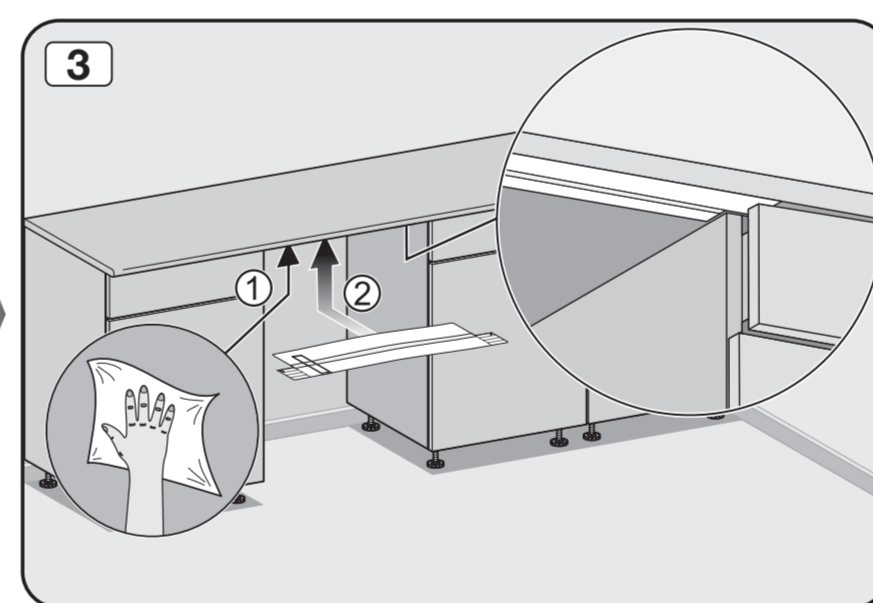

en - Installation drawings for fully integrated dishwashers

To avoid the risk of accidents or damage to the dishwasher please observe this installation sheet and read the operating instruction manual supplied with it before it is installed or used for the first time.

ja - ビルトイン食器洗い機 (SCViタイプ) の設置説明イラストシート

お客様の安全を確保し食器洗い機の損傷を避けるために、設置する前や初めてご使用になる前に、この設置説明イラストシートおよび取扱説明書を必ずお読み下さい。

See operating instruction manual.
取扱説明書をご参照ください。

Risk of damage or fire hazard.
機器損傷や火災のおそれがあります。

Check connection data.
電源接続データをご確認ください。

Venting the water drain

If the on-site drainage connection is situated lower than the guide path for the lower basket rollers in the open door, the drainage system must be vented.

排水口の通気

設置場所の排水接続がドア内の下段バスケットのローラーが通る部分よりも下にある場合、排水システムに通気口を設ける必要があります。

Do not use a cordless screwdriver, risk of damage.
損傷のおそれがあるため、コードレス電動ドライバーの使用はお控えください。

Screw the feet in before moving the dishwasher.
食器洗い機を移動する前に、機器の脚を回してください。

Warning: Danger of being cut.
警告: 手を切るおそれがあります。

The door springs must be set equally on both sides after fitting the front panel to the door.
フロントパネルをドアに取り付けた後、ドアのスプリングを左右均等に調整してください。

Fittings supplied depend on model.
付属品の内容はモデルにより異なります。

Tools required depend on model.
必要となる工具はモデルにより異なります。

Optional accessories
オプションのアクセサリ