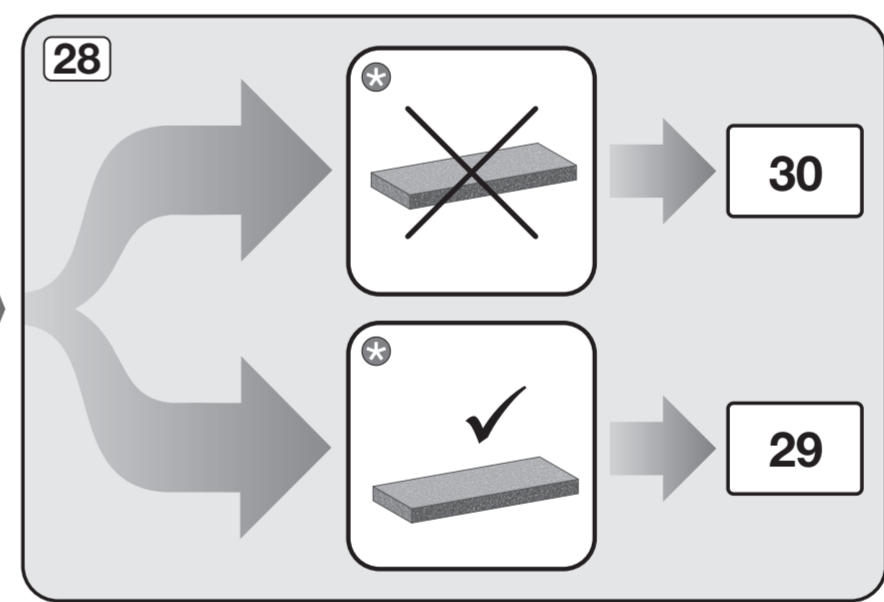

12
28
12
577
25
518
373
60
535