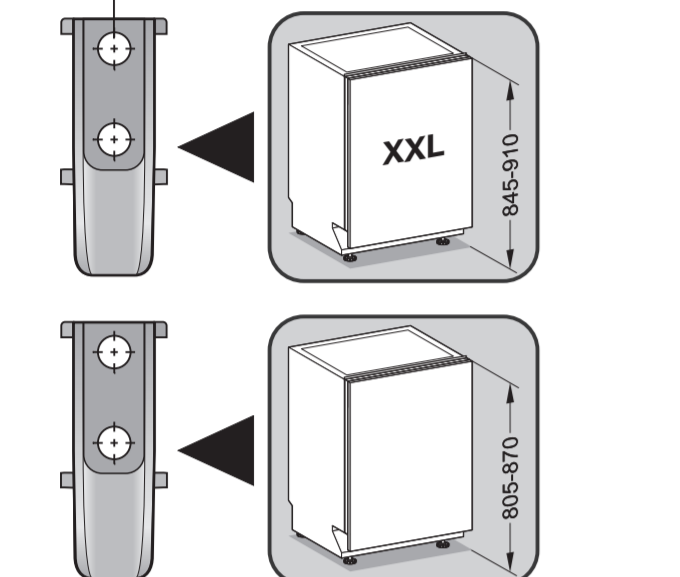

12
28
12
577
25
518
373
60
535