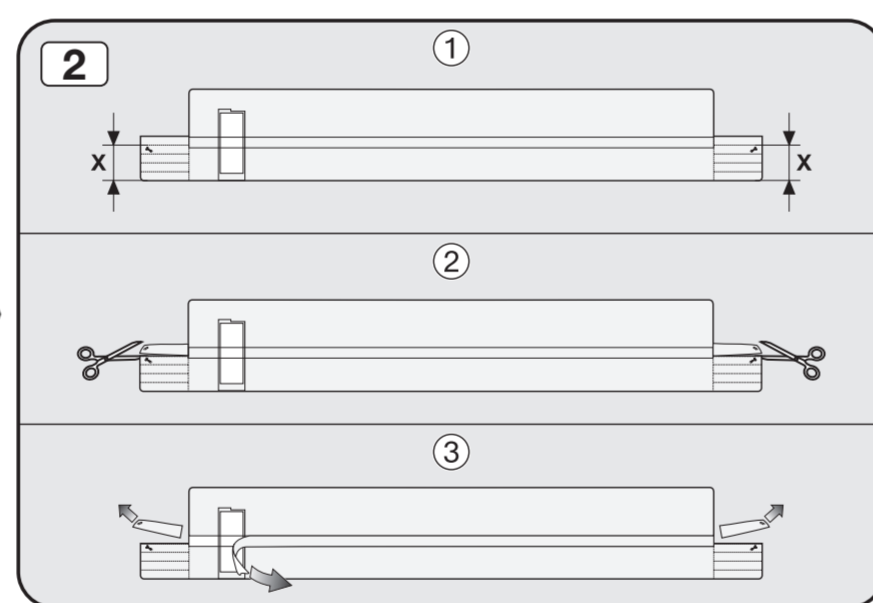

en - Installation drawings for fully integrated dishwashers

To avoid the risk of accidents or damage to the dishwasher please observe this installation sheet and read the operating instruction manual supplied with it before it is installed or used for the first time.

ja - ビルトイン食器洗い機 (SCViタイプ) の設置説明イラストシート

お客様の安全を確保し食器洗い機の損傷を避けるために、設置する前や初めてご使用になる前に、この設置説明イラストシートおよび取扱説明書を必ずお読み下さい。

See operating instruction manual.
取扱説明書をご参照ください。

Risk of damage or fire hazard.
機器損傷や火災のおそれがあります。

Check connection data.
電源接続データをご確認ください。

Venting the water drain

If the on-site drainage connection is situated lower than the guide path for the lower basket rollers in the open door, the drainage system must be vented.

排水口の通気

設置場所の排水接続がドア内の下段バスケットのローラーが通る部分よりも下にある場合、排水システムに通気口を設ける必要があります。

Do not use a cordless screwdriver, risk of damage.
損傷のおそれがあるため、コードレス電動ドライバーの使用はお控えください。

Screw the feet in before moving the dishwasher.
食器洗い機を移動する前に、機器の脚を回してください。

Warning: Danger of being cut.
警告: 手を切るおそれがあります。

The door springs must be set equally on both sides after fitting the front panel to the door.
フロントパネルをドアに取り付けた後、ドアのスプリングを左右均等に調整してください。

Fittings supplied depend on model.
付属品の内容はモデルにより異なります。

Tools required depend on model.
必要となる工具はモデルにより異なります。

Optional accessories
オプションのアクセサリ