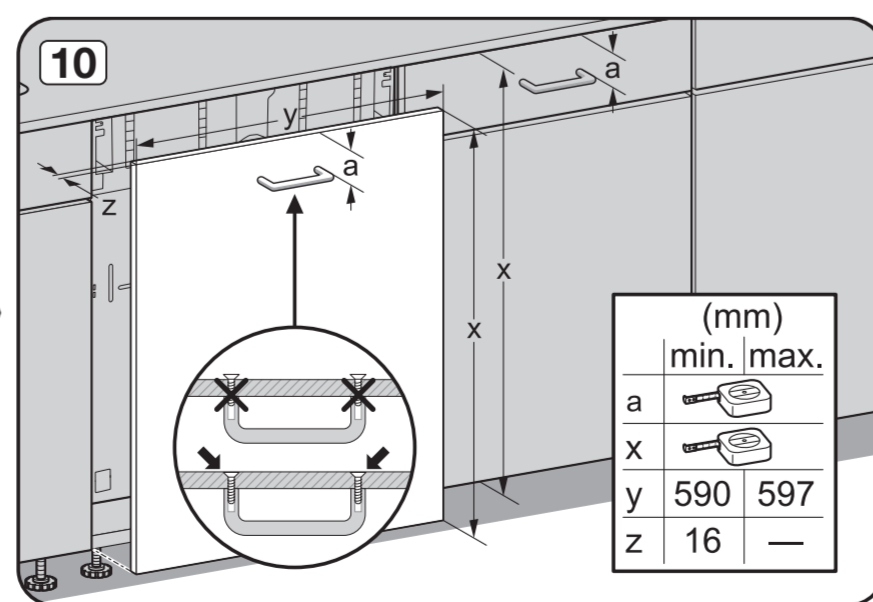

en - Installation drawings for fully integrated dishwashers

To avoid the risk of accidents or damage to the dishwasher please observe this installation sheet and read the operating instruction manual supplied with it before it is installed or used for the first time.

ja - ビルトイン食器洗い機 (SCViタイプ) の設置説明イラストシート

お客様の安全を確保し食器洗い機の損傷を避けるために、設置する前や初めてご使用になる前に、この設置説明イラストシートおよび取扱説明書を必ずお読み下さい。

See operating instruction manual.
取扱説明書をご参照ください。

Risk of damage or fire hazard.
機器損傷や火災のおそれがあります。

Check connection data.
電源接続データをご確認ください。

Venting the water drain

If the on-site drainage connection is situated lower than the guide path for the lower basket rollers in the open door, the drainage system must be vented.

排水口の通気

設置場所の排水接続がドア内の下段バスケットのローラーが通る部分よりも下にある場合、排水システムに通気口を設ける必要があります。

Do not use a cordless screwdriver, risk of damage.
損傷のおそれがあるため、コードレス電動ドライバーの使用はお控えください。

Screw the feet in before moving the dishwasher.
食器洗い機を移動する前に、機器の脚を回してください。

Warning: Danger of being cut.
警告: 手を切るおそれがあります。

The door springs must be set equally on both sides after fitting the front panel to the door.
フロントパネルをドアに取り付けた後、ドアのスプリングを左右均等に調整してください。

Fittings supplied depend on model.
付属品の内容はモデルにより異なります。

Tools required depend on model.
必要となる工具はモデルにより異なります。

Optional accessories
オプションのアクセサリ