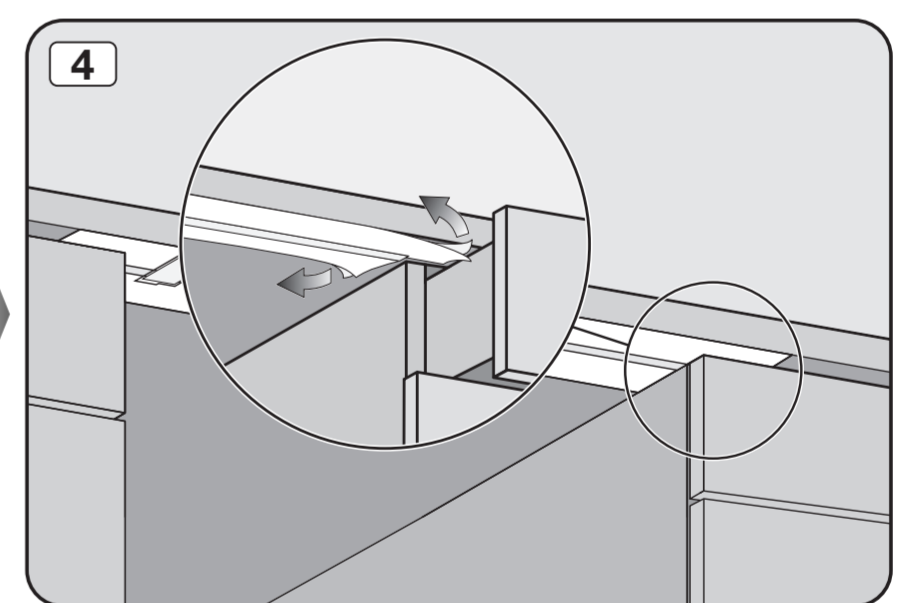

en - Installation drawings for fully integrated dishwashers

To avoid the risk of accidents or damage to the dishwasher please observe this installation sheet and read the operating instruction manual supplied with it before it is installed or used for the first time.

ja - ビルトイン食器洗い機 (SCViタイプ) の設置説明イラストシート

お客様の安全を確保し食器洗い機の損傷を避けるために、設置する前や初めてご使用になる前に、この設置説明イラストシートおよび取扱説明書を必ずお読み下さい。

See operating instruction manual.
取扱説明書をご参照ください。

Risk of damage or fire hazard.
機器損傷や火災のおそれがあります。

Check connection data.
電源接続データをご確認ください。

Venting the water drain

If the on-site drainage connection is situated lower than the guide path for the lower basket rollers in the open door, the drainage system must be vented.

排水口の通気

設置場所の排水接続がドア内の下段バスケットのローラーが通る部分よりも下にある場合、排水システムに通気口を設ける必要があります。

Do not use a cordless screwdriver, risk of damage.
損傷のおそれがあるため、コードレス電動ドライバーの使用はお控えください。

Screw the feet in before moving the dishwasher.
食器洗い機を移動する前に、機器の脚を回してください。

Warning: Danger of being cut.
警告: 手を切るおそれがあります。

The door springs must be set equally on both sides after fitting the front panel to the door.
フロントパネルをドアに取り付けた後、ドアのスプリングを左右均等に調整してください。

Fittings supplied depend on model.
付属品の内容はモデルにより異なります。

Tools required depend on model.
必要となる工具はモデルにより異なります。

Optional accessories
オプションのアクセサリ