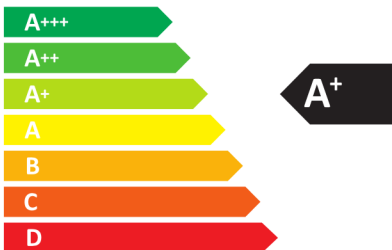

ENERG

енергия · ενεργεια

Y

IJA

IE

IA

Miele

KMDA 7473 FL-A Silence

32
kWh/annum

ABCDEFG

ABCDEFG

64dB

65/2014