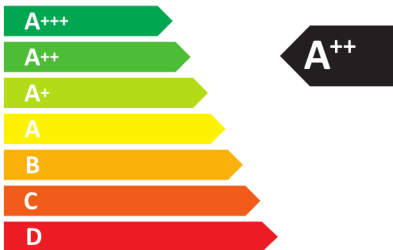

ENERG

енергия · ενεργεια

Y

IJA

IE

IA

Miele

KMDA 7634 FL

24
kWh/annum

ABCDEFG

ABCDEFG

69dB

65/2014