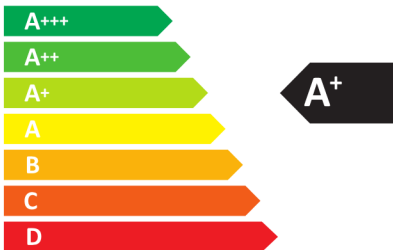

ENERG

енергия · ενεργεια

Y

IJA

IE

IA

Miele

KMDA 7473 FR-A Silence

32
kWh/annum

ABCDEFG

ABCDEFG

64dB

65/2014