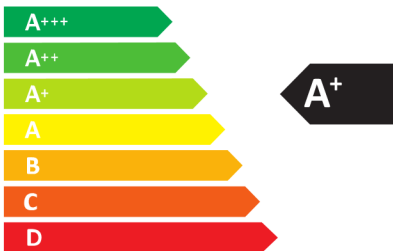

ENERGY

Miele

KMDA 7473 FL-A Silence

32
kWh/annum

ABCDEFG

ABCDEFG

64dB

65/2014