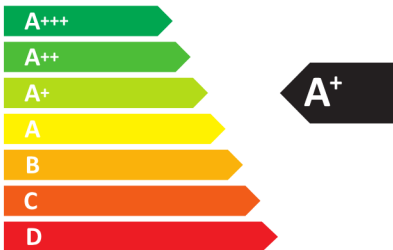

ENERG

енергия · ενεργεια

Y

IJA

IE

IA

Miele KMDA 7676 FL-A BlackPerfection

32
kWh/annum