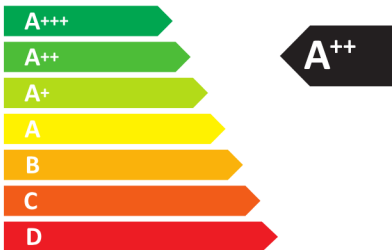

ENERG

енергия · ενεργεια

Y

IJA

IE

IA

Miele

KMDA 7633 FR

25
kWh/annum

ABCDEFG

ABCDEFG

69dB

65/2014