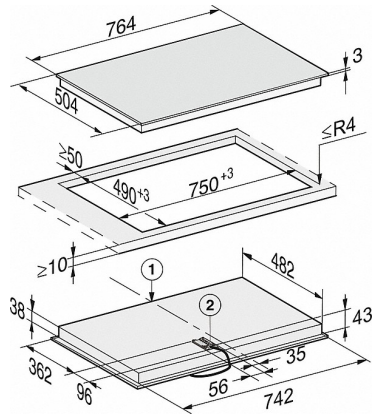

KM 6522 FR

Losse elektrokookplaat
met één kook-/braadzone en één Vario-kookzone voor een gunstige prijs.

KM 6522 FR, KM 6542 FR (Installation drawing)

1) Voorkant
2) Aansluitkast met netsnoer, L = 1440 mm, inbouwhoogte = 43 mm