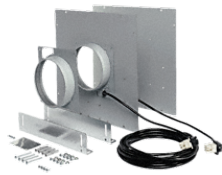

DEXT 6890
Ombouwset extern
voor aparte plaatsing met meegeleverde motor
van de DA 6890.

- Extra ruimte in onderkast
- Flexibele installatiemogelijkheden van de motor
- Veel mogelijkheden - plaatsing motor tot een afstand van 7 meter