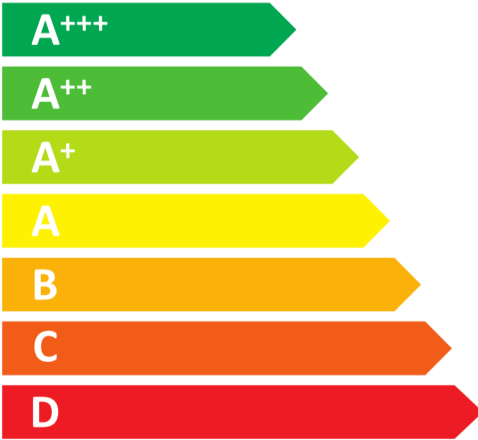

**ENERG**  
енергия · ενεργεια

**Miele**

TSC563WP

EcoSpeed&8kg

**A+++**

ENERGIA · ЕНЕРГИЯ · ΕΝΕΡΓΕΙΑ  
ENERGIJA · ENERGY · ENERGIE  
ENERGI

**177**  
kWh/annum

**165**  
min/cycle\*

**8,0**  
kg

**66**  
dB

 **ABCDEFGF**

\*цикъл · cyklus · port on · zykus  
πρόγραμμα · ciclo · tsükkel  
ohjelma · ciklus · ciklas · cikls  
čiklu · cyclus · cykl · ciclu  
program · torkomgång