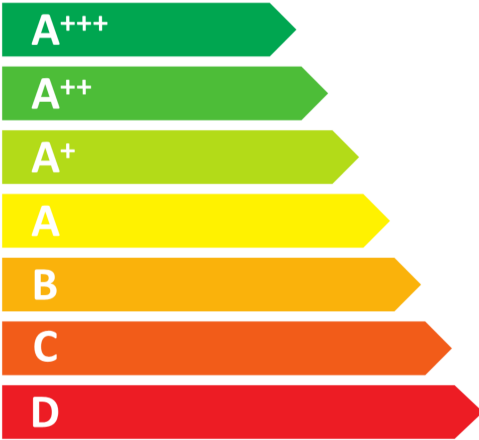

ENERG
енергия · ενεργεια

Miele

TCD450WP

EcoSpeed&8kg

A+++

ENERGIA · ЕНЕРГИЯ · ΕΝΕΡΓΕΙΑ
ENERGIJA · ENERGY · ENERGIE
ENERGI

177
kWh/annum

155
min/cycle*