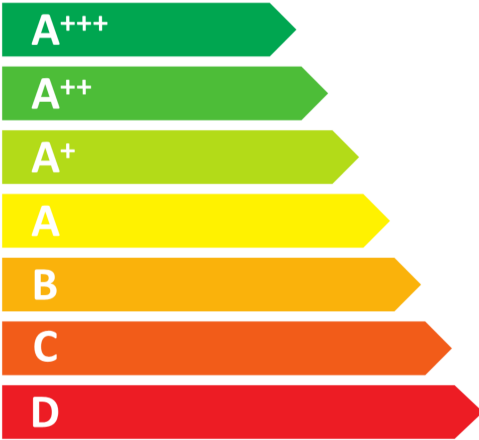

ENERG
енергия · ενεργεια

Miele

TWD440WP

EcoSpeed&8kg

ENERGIA · ЕНЕРГИЯ · ΕΝΕΡΓΕΙΑ
ENERGIJA · ENERGY · ENERGIE
ENERGI

177
kWh/annum

155
min/cycle*

8,0
kg