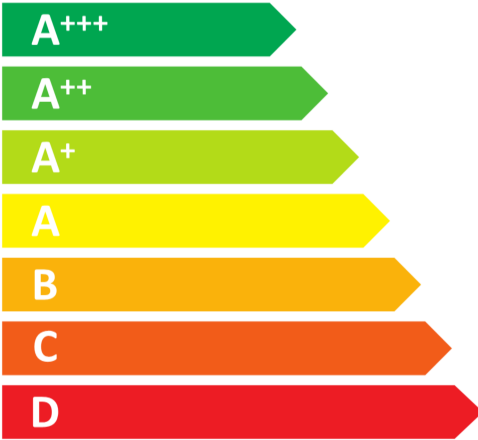

ENERG
енергия · ενεργεια

Miele TCL780WP EcoSpeed&Steam&9kg

A+++

ENERGIA · ЕНЕРГИЯ · ΕΝΕΡΓΕΙΑ
ENERGIJA · ENERGY · ENERGIE
ENERGI

185
kWh/annum

184
min/cycle*

9,0
kg

64
dB