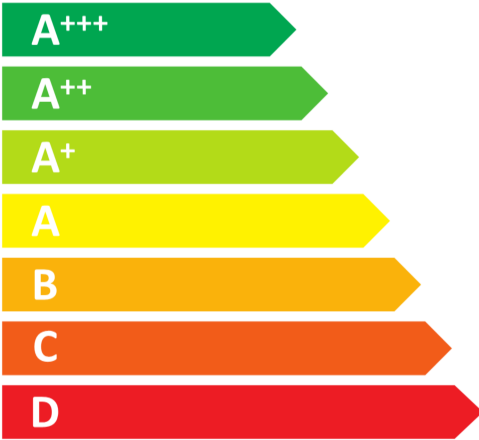

**ENERG**  
енергия · ενεργεια

**Miele**

**TEC575WP**

**EcoSpeed&8kg**

ENERGIA · ЕНЕРГИЯ · ΕΝΕΡΓΕΙΑ  
ENERGIJA · ENERGY · ENERGIE  
ENERGI

**177**  
kWh/annum

  
**165**  
min/cycle\*

  
**8,0**  
kg