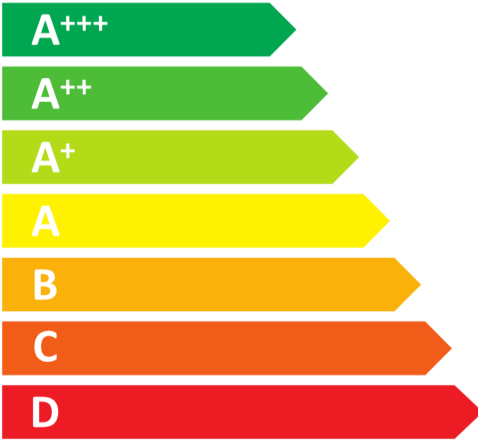

ENERG
енергия · ενεργεια

Miele

TEF765WP

EcoSpeed&8kg

ENERGIA · ЕНЕРГИЯ · ΕΝΕΡΓΕΙΑ
ENERGIJA · ENERGY · ENERGIE
ENERGI

161
kWh/annum

165
min/cycle*

8,0
kg