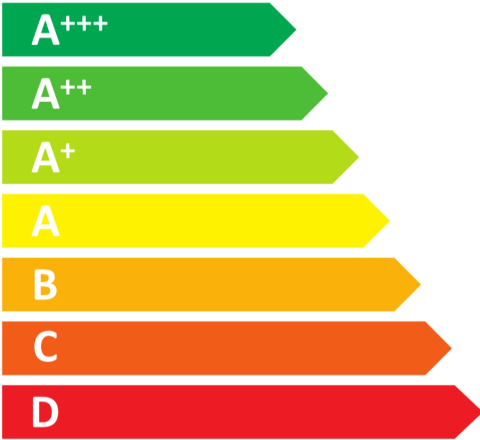

**ENERG**  
енергия · ενεργεια

**Miele**    TCL780WP    EcoSpeed&Steam&9kg

**A+++**

ENERGIA · ЕНЕРГИЯ · ΕΝΕΡΓΕΙΑ  
ENERGIJA · ENERGY · ENERGIE  
ENERGI

**185**  
kWh/annum

**184**  
min/cycle\*

**9,0**  
kg

**64**  
dB

\*цикъл · cyklus · port on · zykus  
πρόγραμμα · ciclo · tsükkel  
ohjelma · ciklus · ciklas · cikls  
čiklu · cyclus · cykl · ciclu  
program · torkomgång