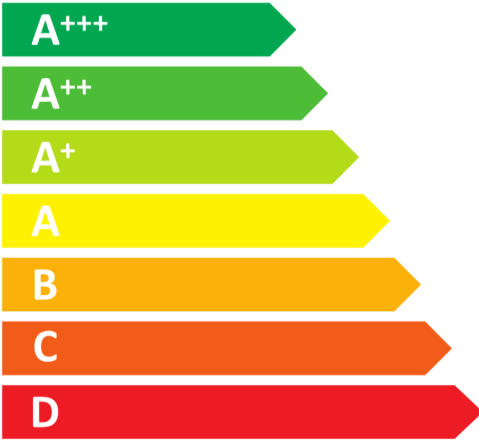

ENERG
енергия · ενεργεια

Miele

TCC220WP 8kg

ENERGIA · ЕНЕРГИЯ · ΕΝΕΡΓΕΙΑ
ENERGIJA · ENERGY · ENERGIE
ENERGI

192
kWh/annum

165
min/cycle*

8,0
kg

66
dB