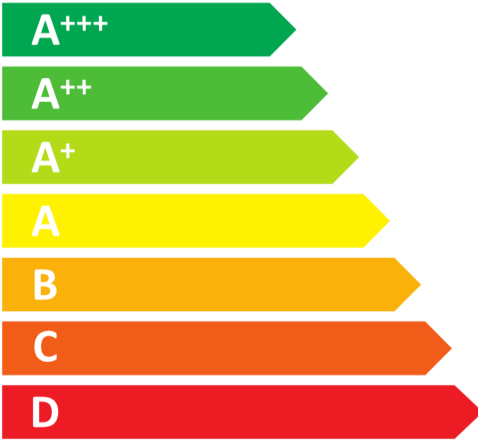

ENERG
енергия · ενεργεια

Miele

TSC563WP

EcoSpeed&8kg

A+++

ENERGIA · ЕНЕРГИЯ · ΕΝΕΡΓΕΙΑ
ENERGIJA · ENERGY · ENERGIE
ENERGI

177
kWh/annum

165
min/cycle*

8,0
kg

66
dB

 **ABCDEFGF**

*цикъл · cyklus · port on · zykus
πρόγραμμα · ciclo · tsükkel
ohjelma · ciklus · ciklas · cikls
čiklu · cyclus · cykl · ciclu
program · torkomgång