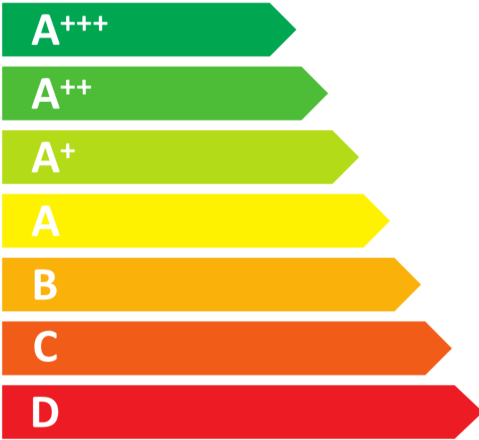

ENERG
енергия · ενεργεια

Miele

TCF760WP

EcoSpeed&8kg

A+++

ENERGIA · ЕНЕРГИЯ · ΕΝΕΡΓΕΙΑ
ENERGIJA · ENERGY · ENERGIE
ENERGI

161
kWh/annum

165
min/cycle*

8,0
kg

66
dB

*цикъл · cyklus · port on · zyklus
πρόγραμμα · ciclo · tsükkel
ohjelma · ciklus · ciklas · cikls
čiklu · cyclus · cykl · ciclu
program · torkomgång