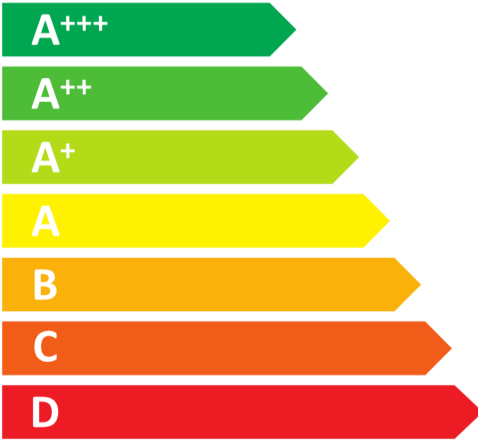

ENERG
енергия · ενεργεια

Miele

TSH783WP

EcoSpeed&9kg

ENERGIA · ЕНЕРГИЯ · ΕΝΕΡΓΕΙΑ
ENERGIJA · ENERGY · ENERGIE
ENERGI

185
kWh/annum

184
min/cycle*

9,0
kg