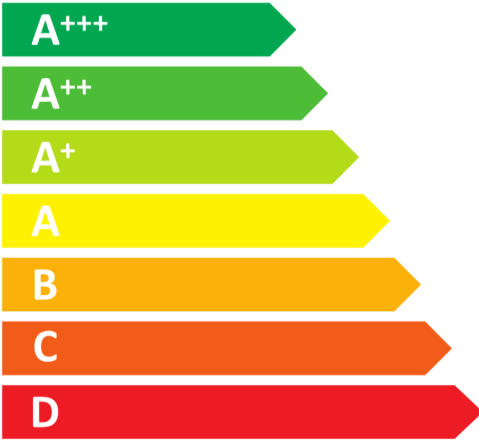

ENERG
енергия · ενεργεια

Miele

TEA225WP Active

ENERGIA · ЕНЕРГИЯ · ΕΝΕΡΓΕΙΑ
ENERGIJA · ENERGY · ENERGIE
ENERGI

208
kWh/annum

155
min/cycle*

7,0
kg

66
dB