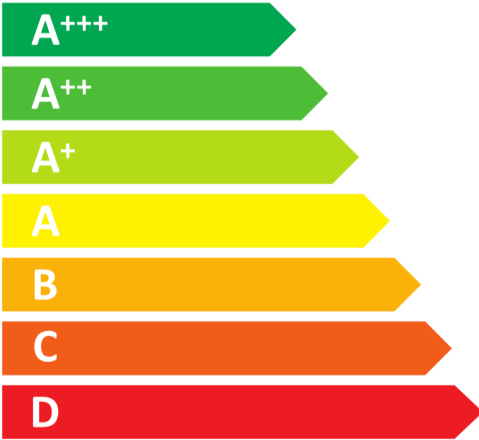

ENERG
енергия · ενεργεια

Miele TWL780WP EcoSpeed&Steam&9kg

A+++

ENERGIA · ЕНЕРГИЯ · ΕΝΕΡΓΕΙΑ
ENERGIJA · ENERGY · ENERGIE
ENERGI

185
kWh/annum

184
min/cycle*

9,0
kg

64
dB