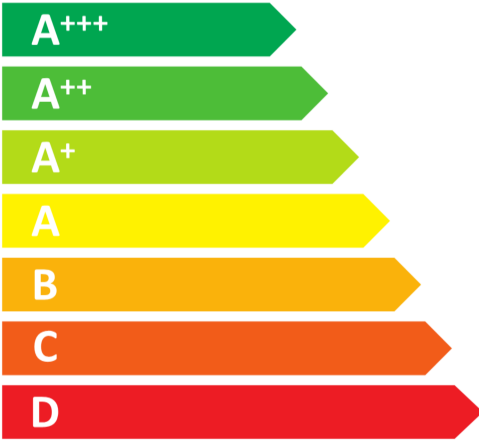

ENERG
енергия · ενεργεια

Miele

TCB150WP

ENERGIA · ЕНЕРГИЯ · ΕΝΕΡΓΕΙΑ
ENERGIJA · ENERGY · ENERGIE
ENERGI

208
kWh/annum

155
min/cycle*

7,0
kg

66
dB