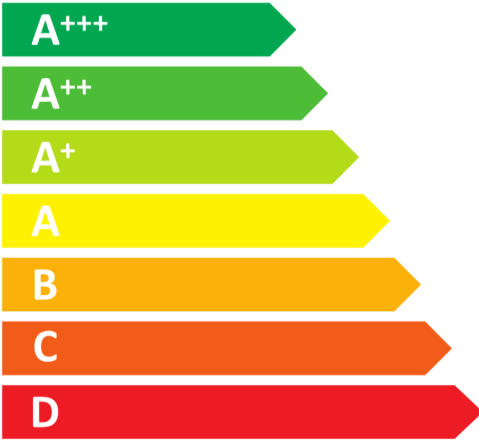

ENERG
енергия · ενεργεια

Miele

TWV 700-80 CH Passion

A+++

ENERGIA · ЕНЕРГИЯ · ΕΝΕΡΓΕΙΑ
ENERGIJA · ENERGY · ENERGIE
ENERGI

174
kWh/annum

220
min/cycle*

9,0
kg

62
dB

*цикъл · cyklus · port on · zykus
πρόγραμμα · ciclo · tsükkel
ohjelma · ciklus · ciklas · cikls
čiklu · cyclus · cykl · ciclu
program · torkomgång