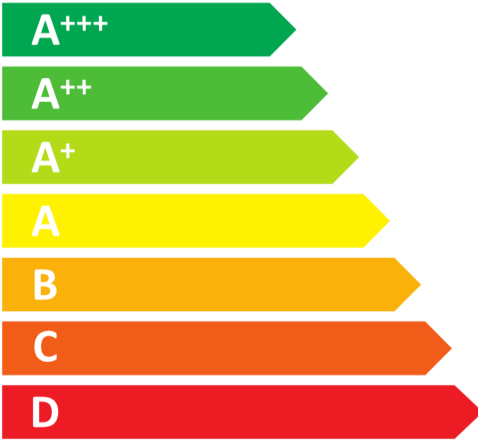

ENERG
енергия · ενεργεια

Miele

TEF765WP

EcoSpeed&8kg

A+++

ENERGIA · ЕНЕРГИЯ · ΕΝΕΡΓΕΙΑ
ENERGIJA · ENERGY · ENERGIE
ENERGI

161
kWh/annum

165
min/cycle*

8,0
kg

66
dB

*цикъл · cyklus · port on · zyklus
πρόγραμμα · ciclo · tsükkel
ohjelma · ciklus · ciklas · cikls
čiklu · cyclus · cykl · ciclu
program · torkomgång