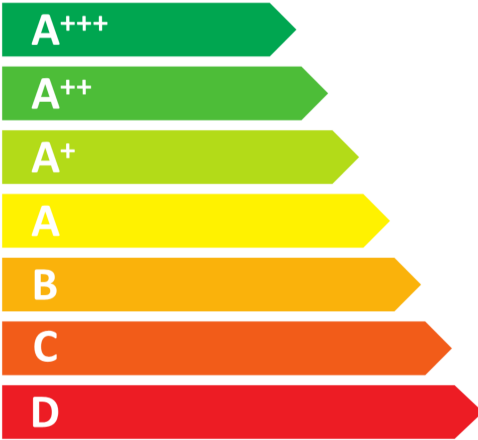

ENERG
енергия · ενεργεια

Miele

TSA233WP Active

ENERGIA · ЕНЕРГИЯ · ΕΝΕΡΓΕΙΑ
ENERGIJA · ENERGY · ENERGIE
ENERGI

208
kWh/annum

155
min/cycle*

7,0
kg

66
dB