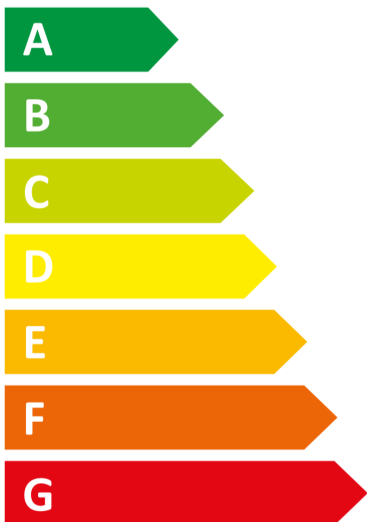

# ENERG

Miele

G 7925 SCi XXL AutoDos

**54 kWh** / 

**14 x**

**8,4 L**

**3:50**

**41 dB**

**A<sup>B</sup>CD**