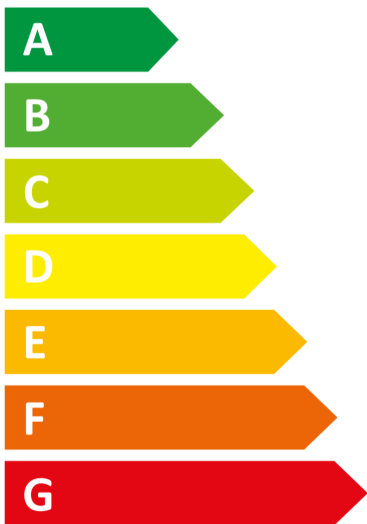

# ENERG

Miele

G 7200 SC Front

**54 kWh** / 

**14 x**

**8,4 L**

**3:50**

**43 dB**