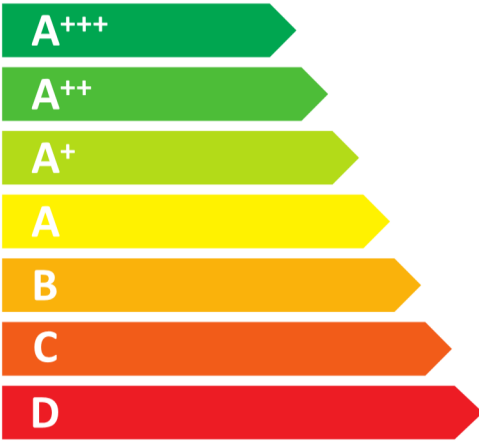

**ENERG**  
енергия · ενεργεια

**Miele**

**TWD640WP**

**EcoSpeed&9kg**

**A+++**

ENERGIA · ЕНЕРГИЯ · ΕΝΕΡΓΕΙΑ  
ENERGIJA · ENERGY · ENERGIE  
ENERGI

**194**  
kWh/annum

  
**187**  
min/cycle\*

  
**9,0**  
kg

  
**66**  
dB

 **ABCDEFG**

\*цикъл · cyklus · port on · zykus  
πρόγραμμα · ciclo · tsükkel  
ohjelma · ciklus · ciklas · cikls  
čiklu · cyclus · cykl · ciclu  
program · torkomgång