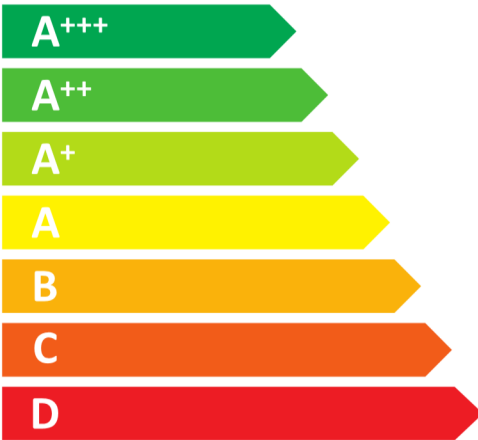

ENERG
енергия · ενεργεια

Miele

TED645WP

EcoSpeed&9kg

ENERGIA · ЕНЕРГИЯ · ΕΝΕΡΓΕΙΑ
ENERGIJA · ENERGY · ENERGIE
ENERGI

194
kWh/annum

187
min/cycle*

9,0
kg