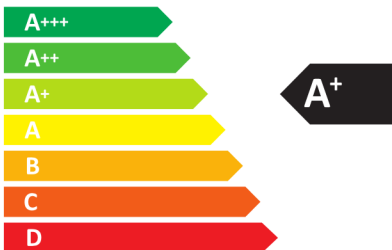

# ENERG

енергия · ενεργεια

Y

IJA

IE

IA

**Miele**

KMDA 7473 FL-A Silence

**32**  
kWh/annum

**A**BCDEFG

**A**BCDEFG

**64**dB

65/2014