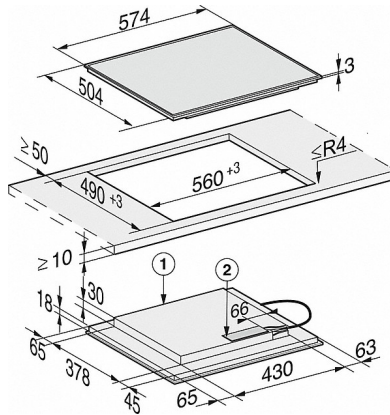

KM 7201 FR

À induction, indép. de la cuisinière  
avec 4 zones de cuisson rondes à un prix de départ avantageux

<b>Efficacité et durabilité</b>	
Consommation en mode arrêt en W	0,5
Consommation en mode veille en W	1,0
Consommation en mode veille avec maintien de la connexion au réseau en W	2,0
Durée avant passage automatique en mode arrêt en min	20
Durée avant passage automatique en mode veille en min	20
Durée avant passage automatique en mode veille avec maintien de la connexion au réseau en min	20
<b>Confort d'entretien</b>	
Vitrocéramique facile à nettoyer	•
<b>Sécurité</b>	
Arrêt de sécurité	•
Fonction de verrouillage	•
Sécurité enfants	•
Ventilateur de froid intégré	•
Protection contre la surchauffe	•
Indicateur de la chaleur résiduelle	•
<b>Informations techniques</b>	
Dimensions en mm (Largeur)	574
Dimensions en mm (Hauteur)	51
Hauteur d'encastrement avec boîtier de raccordement en mm	48
Dimensions en mm (Profondeur)	504
Dimensions de découpe en mm (largeur) pour encastrement à plat	560
Dimensions de découpe en mm (profondeur) pour encastrement à plat	490
Poids en kg	10
Puissance de raccordement totale en kW	7,300
Tension en V	230
Fréquence en Hz	50-60
Longueur du câble d'alimentation en m	1,4
<b>Accessoires fournis</b>	
Câble de raccordement	•

KM 7201 FR

À induction, indép. de la cuisinière  
avec 4 zones de cuisson rondes à un prix de départ avantageux

KM 7201 FR (schéma)

- 1) Avant
- 2) Boîtier de raccordement réseau, câble d'alimentation électrique, L = 1.440 mm, livré non monté