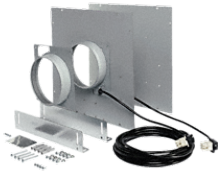

DEXT 6890  
Ombouwset extern  
voor aparte plaatsing met meegeleverde motor  
van de DA 6890.

- Extra ruimte in onderkast
- Flexibele installatiemogelijkheden van de motor
- Veel mogelijkheden - plaatsing motor tot een afstand van 7 meter