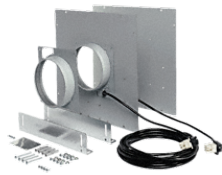

DEXT 6890
Umbausatz Extern
für die individ. Platzierung des mitgelieferten
Gebläses der DA 6890 Levantar.

- Zusätzlicher Platz im Unterschrank
- Flexible Installationsmöglichkeiten des Gebläses
- Max. Planungsfreiheit - Platzierung Gebläse bis zu 7 m entfernt