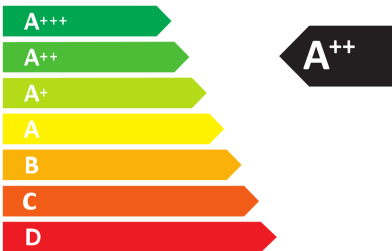

ENERGY

Miele

DA 3598

26
kWh/annum

A B C D E F G

A B C D E F G

A B C D E F G

51dB