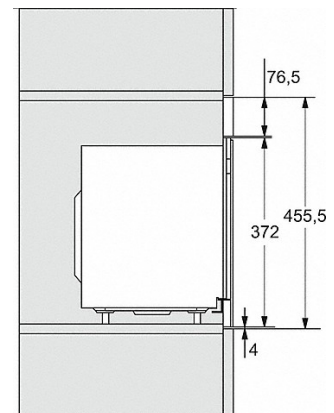

M 2234 SC

Inbouw-microgolfoven

met zijwaartse sensorbediening voor een eenvoudig gebruik.

Technische gegevens	
Ovenruimte in liters	17
Deursluiting	Links
Ovenverlichting	1 led-spot
Hoogte bereidingsruimte in cm	20,2
Diameter draaiplateau in cm	27,2
Elektronisch gestuurd microgolfovenvermogen	•
Vermogensstanden microgolfoven in W	80/150/300/450/600/800
Microgolfovenvermogen maximaal in W	800
Grill-vermogen in W	800
Nisbreedte in mm	562
Nishoogte in mm	350
Nisdiepte in mm	310
Apparaatbreedte in mm	595
Apparaathoogte in mm	372
Apparaatdiepte in mm	310
Gewicht in kg	14,4
Nis-onafhankelijke ventilatie	•
Totale aansluitwaarde in kW	1,3
Spanning in Volt	220-240
Frequentie (Hz)	50
Aansluiting op aantal fasen	1
Zekering in A	10
Aansluitkabel met netstekker	•
Lengte van de aansluitkabel in m	1,6
Meegeleverde accessoires	
Grillrooster	1
Gourmetschaal	1

M 2234 SC

Inbouw-microgolfoven
met zijwaartse sensorbediening voor een eenvoudig gebruik.

M 2234 SC, schets

- 1) Vooraanzicht
- 2) Netsnoer, L = 1.600 mm
- 3) Geen aansluiting in dit gedeelte

M 2234 SC, schets

- 1) Vooraanzicht
- 2) Netsnoer, L = 1.600 mm
- 3) Geen aansluiting in dit gedeelte

M 2234 SC

Inbouw-microgolfoven
met zijwaartse sensorbediening voor een eenvoudig gebruik.

M 2234 SC

Inbouw-microgolfoven
met zijwaartse sensorbediening voor een eenvoudig gebruik.