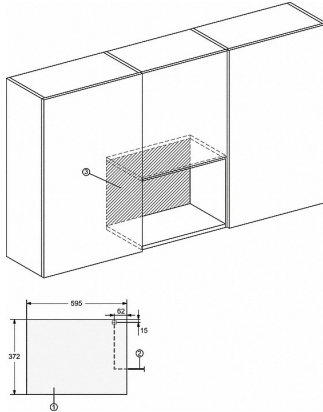

M 2234 SC

Inbouw-microgolfoven

met zijwaartse sensorbediening voor een eenvoudig gebruik.

Technische gegevens	
Ovenruimte in liters	17
Deursluiting	Links
Ovenverlichting	1 led-spot
Hoogte bereidingsruimte in cm	20,2
Diameter draaiplateau in cm	27,2
Elektronisch gestuurd microgolfovenvermogen	•
Vermogensstanden microgolfoven in W	80/150/300/450/600/800
Microgolfovenvermogen maximaal in W	800
Grill-vermogen in W	800
Nisbreedte in mm	562
Nishoogte in mm	350
Nisdiepte in mm	310
Apparaatbreedte in mm	595
Apparaathoogte in mm	372
Apparaatdiepte in mm	310
Gewicht in kg	14,4
Nis-onafhankelijke ventilatie	•
Totale aansluitwaarde in kW	1,3
Spanning in Volt	220-240
Frequentie (Hz)	50
Aansluiting op aantal fasen	1
Zekering in A	10
Aansluitkabel met netstekker	•
Lengte van de aansluitkabel in m	1,6
Meegeleverde accessoires	
Grillrooster	1
Gourmetschaal	1

M 2234 SC

Inbouw-microgolfoven
met zijwaartse sensorbediening voor een eenvoudig gebruik.

M 2234 SC, schets

- 1) Vooraanzicht
- 2) Netsnoer, L = 1.600 mm
- 3) Geen aansluiting in dit gedeelte

M 2234 SC, schets

- 1) Vooraanzicht
- 2) Netsnoer, L = 1.600 mm
- 3) Geen aansluiting in dit gedeelte

M 2234 SC

Inbouw-microgolfoven
met zijwaartse sensorbediening voor een eenvoudig gebruik.

M 2234 SC

Inbouw-microgolfoven
met zijwaartse sensorbediening voor een eenvoudig gebruik.