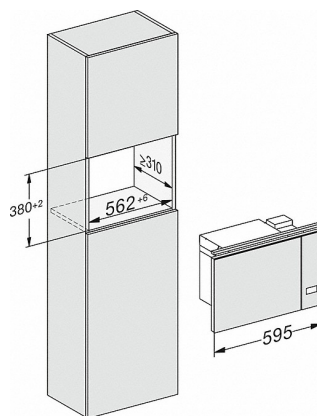

M 2234 SC

Inbouw-microgolfoven

met zijwaartse sensorbediening voor een eenvoudig gebruik.

Technische gegevens	
Ovenruimte in liters	17
Deursluiting	Links
Ovenverlichting	1 led-spot
Hoogte bereidingsruimte in cm	20,2
Diameter draaiplateau in cm	27,2
Elektronisch gestuurd microgolfovenvermogen	•
Vermogensstanden microgolfoven in W	80/150/300/450/600/800
Microgolfovenvermogen maximaal in W	800
Grill-vermogen in W	800
Nisbreedte in mm	562
Nishoogte in mm	350
Nisdiepte in mm	310
Apparaatbreedte in mm	595
Apparaathoogte in mm	372
Apparaatdiepte in mm	310
Gewicht in kg	14,4
Nis-onafhankelijke ventilatie	•
Totale aansluitwaarde in kW	1,3
Spanning in Volt	220-240
Frequentie (Hz)	50
Aansluiting op aantal fasen	1
Zekering in A	10
Aansluitkabel met netstekker	•
Lengte van de aansluitkabel in m	1,6
Meegeleverde accessoires	
Grillrooster	1
Gourmetschaal	1

M 2234 SC

Inbouw-microgolfoven
met zijwaartse sensorbediening voor een eenvoudig gebruik.

M 2234 SC, schets

- 1) Vooraanzicht
- 2) Netsnoer, L = 1.600 mm
- 3) Geen aansluiting in dit gedeelte

M 2234 SC, schets

- 1) Vooraanzicht
- 2) Netsnoer, L = 1.600 mm
- 3) Geen aansluiting in dit gedeelte

M 2234 SC

Inbouw-microgolfoven
met zijwaartse sensorbediening voor een eenvoudig gebruik.

M 2234 SC

Inbouw-microgolfoven
met zijwaartse sensorbediening voor een eenvoudig gebruik.