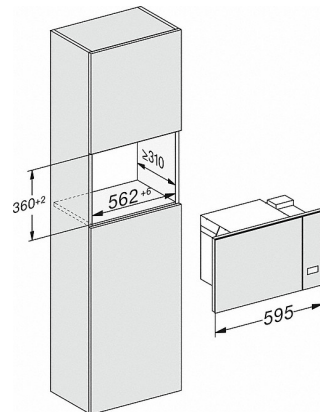

M 2234 SC

Inbouw-microgolfoven

met zijwaartse sensorbediening voor een eenvoudig gebruik.

Technische gegevens	
Ovenruimte in liters	17
Deursluiting	Links
Ovenverlichting	1 led-spot
Hoogte bereidingsruimte in cm	20,2
Diameter draaiplateau in cm	27,2
Elektronisch gestuurd microgolfovenvermogen	•
Vermogensstanden microgolfoven in W	80/150/300/450/600/800
Microgolfovenvermogen maximaal in W	800
Grill-vermogen in W	800
Nisbreedte in mm	562
Nishoogte in mm	350
Nisdiepte in mm	310
Apparaatbreedte in mm	595
Apparaathoogte in mm	372
Apparaatdiepte in mm	310
Gewicht in kg	14,4
Nis-onafhankelijke ventilatie	•
Totale aansluitwaarde in kW	1,3
Spanning in Volt	220-240
Frequentie (Hz)	50
Aansluiting op aantal fasen	1
Zekering in A	10
Aansluitkabel met netstekker	•
Lengte van de aansluitkabel in m	1,6
Meegeleverde accessoires	
Grillrooster	1
Gourmetschaal	1

M 2234 SC

Inbouw-microgolfoven
met zijwaartse sensorbediening voor een eenvoudig gebruik.

M 2234 SC, schets

- 1) Vooraanzicht
- 2) Netsnoer, L = 1.600 mm
- 3) Geen aansluiting in dit gedeelte

M 2234 SC, schets

- 1) Vooraanzicht
- 2) Netsnoer, L = 1.600 mm
- 3) Geen aansluiting in dit gedeelte

M 2234 SC

Inbouw-microgolfoven
met zijwaartse sensorbediening voor een eenvoudig gebruik.

M 2234 SC

Inbouw-microgolfoven
met zijwaartse sensorbediening voor een eenvoudig gebruik.