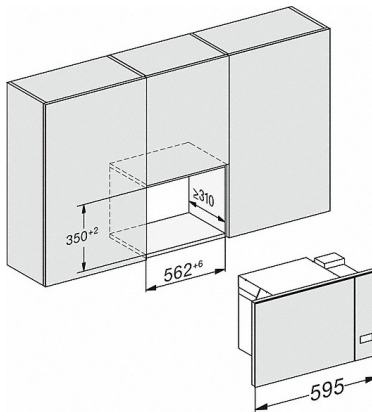

M 2234 SC

Inbouw-microgolfoven

met zijwaartse sensorbediening voor een eenvoudig gebruik.

Technische gegevens	
Ovenruimte in liters	17
Deursluiting	Links
Ovenverlichting	1 led-spot
Hoogte bereidingsruimte in cm	20,2
Diameter draaiplateau in cm	27,2
Elektronisch gestuurd microgolfovenvermogen	•
Vermogensstanden microgolfoven in W	80/150/300/450/600/800
Microgolfovenvermogen maximaal in W	800
Grill-vermogen in W	800
Nisbreedte in mm	562
Nishoogte in mm	350
Nisdiepte in mm	310
Apparaatbreedte in mm	595
Apparaathoogte in mm	372
Apparaatdiepte in mm	310
Gewicht in kg	14,4
Nis-onafhankelijke ventilatie	•
Totale aansluitwaarde in kW	1,3
Spanning in Volt	220-240
Frequentie (Hz)	50
Aansluiting op aantal fasen	1
Zekering in A	10
Aansluitkabel met netstekker	•
Lengte van de aansluitkabel in m	1,6
Meegeleverde accessoires	
Grillrooster	1
Gourmetschaal	1

M 2234 SC

Inbouw-microgolfoven
met zijwaartse sensorbediening voor een eenvoudig gebruik.

M 2234 SC, schets

- 1) Vooraanzicht
- 2) Netsnoer, L = 1.600 mm
- 3) Geen aansluiting in dit gedeelte

M 2234 SC, schets

- 1) Vooraanzicht
- 2) Netsnoer, L = 1.600 mm
- 3) Geen aansluiting in dit gedeelte

M 2234 SC

Inbouw-microgolfoven
met zijwaartse sensorbediening voor een eenvoudig gebruik.

M 2234 SC

Inbouw-microgolfoven
met zijwaartse sensorbediening voor een eenvoudig gebruik.