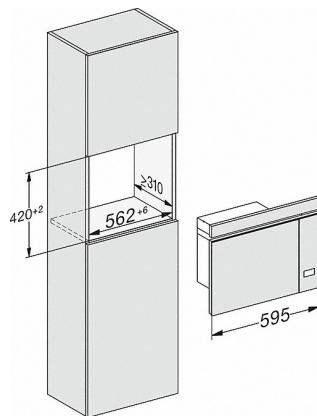

M 2234 SC

Inbouw-microgolfoven

met zijwaartse sensorbediening voor een eenvoudig gebruik.

Technische gegevens	
Ovenruimte in liters	17
Deursluiting	Links
Ovenverlichting	1 led-spot
Hoogte bereidingsruimte in cm	20,2
Diameter draaiplateau in cm	27,2
Elektronisch gestuurd microgolfovenvermogen	•
Vermogensstanden microgolfoven in W	80/150/300/450/600/800
Microgolfovenvermogen maximaal in W	800
Grill-vermogen in W	800
Nisbreedte in mm	562
Nishoogte in mm	350
Nisdiepte in mm	310
Apparaatbreedte in mm	595
Apparaathoogte in mm	372
Apparaatdiepte in mm	310
Gewicht in kg	14,4
Nis-onafhankelijke ventilatie	•
Totale aansluitwaarde in kW	1,3
Spanning in Volt	220-240
Frequentie (Hz)	50
Aansluiting op aantal fasen	1
Zekering in A	10
Aansluitkabel met netstekker	•
Lengte van de aansluitkabel in m	1,6
Meegeleverde accessoires	
Grillrooster	1
Gourmetschaal	1

M 2234 SC

Inbouw-microgolfoven
met zijwaartse sensorbediening voor een eenvoudig gebruik.

M 2234 SC, schets

- 1) Vooraanzicht
- 2) Netsnoer, L = 1.600 mm
- 3) Geen aansluiting in dit gedeelte

M 2234 SC, schets

- 1) Vooraanzicht
- 2) Netsnoer, L = 1.600 mm
- 3) Geen aansluiting in dit gedeelte

M 2234 SC

Inbouw-microgolfoven
met zijwaartse sensorbediening voor een eenvoudig gebruik.

M 2234 SC

Inbouw-microgolfoven
met zijwaartse sensorbediening voor een eenvoudig gebruik.