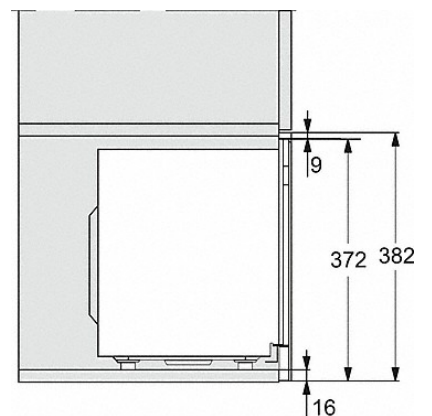

M 2234 SC

Inbouw-microgolfoven

met zijwaartse sensorbediening voor een eenvoudig gebruik.

Technische gegevens	
Ovenruimte in liters	17
Deursluiting	Links
Ovenverlichting	1 led-spot
Hoogte bereidingsruimte in cm	20,2
Diameter draaiplateau in cm	27,2
Elektronisch gestuurd microgolfovenvermogen	•
Vermogensstanden microgolfoven in W	80/150/300/450/600/800
Microgolfovenvermogen maximaal in W	800
Grill-vermogen in W	800
Nisbreedte in mm	562
Nishoogte in mm	350
Nisdiepte in mm	310
Apparaatbreedte in mm	595
Apparaathoogte in mm	372
Apparaatdiepte in mm	310
Gewicht in kg	14,4
Nis-onafhankelijke ventilatie	•
Totale aansluitwaarde in kW	1,3
Spanning in Volt	220-240
Frequentie (Hz)	50
Aansluiting op aantal fasen	1
Zekering in A	10
Aansluitkabel met netstekker	•
Lengte van de aansluitkabel in m	1,6
Meegeleverde accessoires	
Grillrooster	1
Gourmetschaal	1

M 2234 SC

Inbouw-microgolfoven
met zijwaartse sensorbediening voor een eenvoudig gebruik.

M 2234 SC, schets

- 1) Vooraanzicht
- 2) Netsnoer, L = 1.600 mm
- 3) Geen aansluiting in dit gedeelte

M 2234 SC, schets

- 1) Vooraanzicht
- 2) Netsnoer, L = 1.600 mm
- 3) Geen aansluiting in dit gedeelte

M 2234 SC

Inbouw-microgolfoven
met zijwaartse sensorbediening voor een eenvoudig gebruik.

M 2234 SC

Inbouw-microgolfoven
met zijwaartse sensorbediening voor een eenvoudig gebruik.