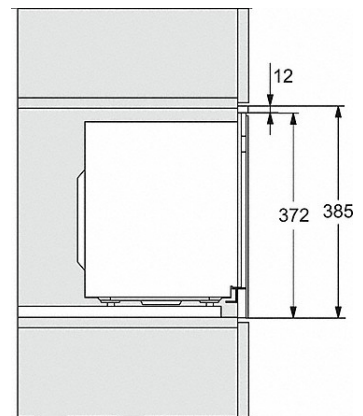

M 2234 SC

Inbouw-microgolfoven

met zijwaartse sensorbediening voor een eenvoudig gebruik.

Technische gegevens	
Ovenruimte in liters	17
Deursluiting	Links
Ovenverlichting	1 led-spot
Hoogte bereidingsruimte in cm	20,2
Diameter draaiplateau in cm	27,2
Elektronisch gestuurd microgolfovenvermogen	•
Vermogensstanden microgolfoven in W	80/150/300/450/600/800
Microgolfovenvermogen maximaal in W	800
Grill-vermogen in W	800
Nisbreedte in mm	562
Nishoogte in mm	350
Nisdiepte in mm	310
Apparaatbreedte in mm	595
Apparaathoogte in mm	372
Apparaatdiepte in mm	310
Gewicht in kg	14,4
Nis-onafhankelijke ventilatie	•
Totale aansluitwaarde in kW	1,3
Spanning in Volt	220-240
Frequentie (Hz)	50
Aansluiting op aantal fasen	1
Zekering in A	10
Aansluitkabel met netstekker	•
Lengte van de aansluitkabel in m	1,6
Meegeleverde accessoires	
Grillrooster	1
Gourmetschaal	1

M 2234 SC

Inbouw-microgolfoven
met zijwaartse sensorbediening voor een eenvoudig gebruik.

M 2234 SC, schets

- 1) Vooraanzicht
- 2) Netsnoer, L = 1.600 mm
- 3) Geen aansluiting in dit gedeelte

M 2234 SC, schets

- 1) Vooraanzicht
- 2) Netsnoer, L = 1.600 mm
- 3) Geen aansluiting in dit gedeelte

M 2234 SC

Inbouw-microgolfoven
met zijwaartse sensorbediening voor een eenvoudig gebruik.

M 2234 SC

Inbouw-microgolfoven
met zijwaartse sensorbediening voor een eenvoudig gebruik.