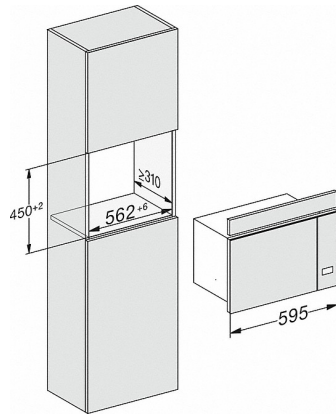

M 2234 SC

Inbouw-microgolfoven

met zijwaartse sensorbediening voor een eenvoudig gebruik.

Technische gegevens	
Ovenruimte in liters	17
Deursluiting	Links
Ovenverlichting	1 led-spot
Hoogte bereidingsruimte in cm	20,2
Diameter draaiplateau in cm	27,2
Elektronisch gestuurd microgolfovenvermogen	•
Vermogensstanden microgolfoven in W	80/150/300/450/600/800
Microgolfovenvermogen maximaal in W	800
Grill-vermogen in W	800
Nisbreedte in mm	562
Nishoogte in mm	350
Nisdiepte in mm	310
Apparaatbreedte in mm	595
Apparaathoogte in mm	372
Apparaatdiepte in mm	310
Gewicht in kg	14,4
Nis-onafhankelijke ventilatie	•
Totale aansluitwaarde in kW	1,3
Spanning in Volt	220-240
Frequentie (Hz)	50
Aansluiting op aantal fasen	1
Zekering in A	10
Aansluitkabel met netstekker	•
Lengte van de aansluitkabel in m	1,6
Meegeleverde accessoires	
Grillrooster	1
Gourmetschaal	1

M 2234 SC

Inbouw-microgolfoven
met zijwaartse sensorbediening voor een eenvoudig gebruik.

M 2234 SC, schets

- 1) Vooraanzicht
- 2) Netsnoer, L = 1.600 mm
- 3) Geen aansluiting in dit gedeelte

M 2234 SC, schets

- 1) Vooraanzicht
- 2) Netsnoer, L = 1.600 mm
- 3) Geen aansluiting in dit gedeelte

M 2234 SC

Inbouw-microgolfoven
met zijwaartse sensorbediening voor een eenvoudig gebruik.

M 2234 SC

Inbouw-microgolfoven
met zijwaartse sensorbediening voor een eenvoudig gebruik.