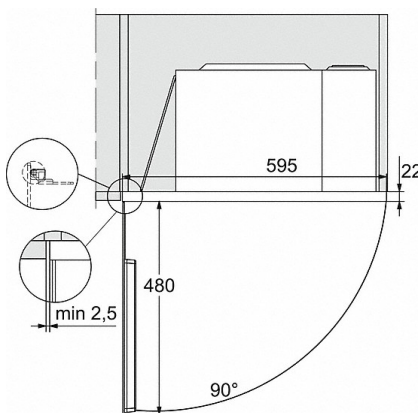

M 2234 SC

Inbouw-microgolfoven

met zijwaartse sensorbediening voor een eenvoudig gebruik.

Technische gegevens	
Ovenruimte in liters	17
Deursluiting	Links
Ovenverlichting	1 led-spot
Hoogte bereidingsruimte in cm	20,2
Diameter draaiplateau in cm	27,2
Elektronisch gestuurd microgolfovenvermogen	•
Vermogensstanden microgolfoven in W	80/150/300/450/600/800
Microgolfovenvermogen maximaal in W	800
Grill-vermogen in W	800
Nisbreedte in mm	562
Nishoogte in mm	350
Nisdiepte in mm	310
Apparaatbreedte in mm	595
Apparaathoogte in mm	372
Apparaatdiepte in mm	310
Gewicht in kg	14,4
Nis-onafhankelijke ventilatie	•
Totale aansluitwaarde in kW	1,3
Spanning in Volt	220-240
Frequentie (Hz)	50
Aansluiting op aantal fasen	1
Zekering in A	10
Aansluitkabel met netstekker	•
Lengte van de aansluitkabel in m	1,6
Meegeleverde accessoires	
Grillrooster	1
Gourmetschaal	1

M 2234 SC

Inbouw-microgolfoven
met zijwaartse sensorbediening voor een eenvoudig gebruik.

M 2234 SC, schets

- 1) Vooraanzicht
- 2) Netsnoer, L = 1.600 mm
- 3) Geen aansluiting in dit gedeelte

M 2234 SC, schets

- 1) Vooraanzicht
- 2) Netsnoer, L = 1.600 mm
- 3) Geen aansluiting in dit gedeelte

M 2234 SC

Inbouw-microgolfoven
met zijwaartse sensorbediening voor een eenvoudig gebruik.

M 2234 SC

Inbouw-microgolfoven
met zijwaartse sensorbediening voor een eenvoudig gebruik.