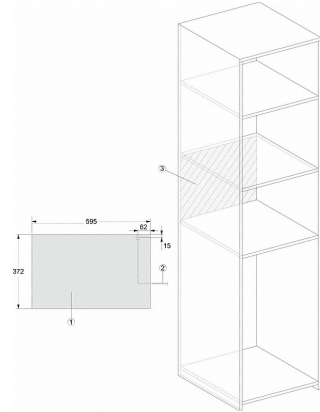

M 2234 SC

Inbouw-microgolfoven

met zijwaartse sensorbediening voor een eenvoudig gebruik.

Technische gegevens	
Ovenruimte in liters	17
Deursluiting	Links
Ovenverlichting	1 led-spot
Hoogte bereidingsruimte in cm	20,2
Diameter draaiplateau in cm	27,2
Elektronisch gestuurd microgolfovenvermogen	•
Vermogensstanden microgolfoven in W	80/150/300/450/600/800
Microgolfovenvermogen maximaal in W	800
Grill-vermogen in W	800
Nisbreedte in mm	562
Nishoogte in mm	350
Nisdiepte in mm	310
Apparaatbreedte in mm	595
Apparaathoogte in mm	372
Apparaatdiepte in mm	310
Gewicht in kg	14,4
Nis-onafhankelijke ventilatie	•
Totale aansluitwaarde in kW	1,3
Spanning in Volt	220-240
Frequentie (Hz)	50
Aansluiting op aantal fasen	1
Zekering in A	10
Aansluitkabel met netstekker	•
Lengte van de aansluitkabel in m	1,6
Meegeleverde accessoires	
Grillrooster	1
Gourmetschaal	1

M 2234 SC

Inbouw-microgolfoven
met zijwaartse sensorbediening voor een eenvoudig gebruik.

M 2234 SC, schets

- 1) Vooraanzicht
- 2) Netsnoer, L = 1.600 mm
- 3) Geen aansluiting in dit gedeelte

M 2234 SC, schets

- 1) Vooraanzicht
- 2) Netsnoer, L = 1.600 mm
- 3) Geen aansluiting in dit gedeelte

M 2234 SC

Inbouw-microgolfoven
met zijwaartse sensorbediening voor een eenvoudig gebruik.

M 2234 SC

Inbouw-microgolfoven
met zijwaartse sensorbediening voor een eenvoudig gebruik.