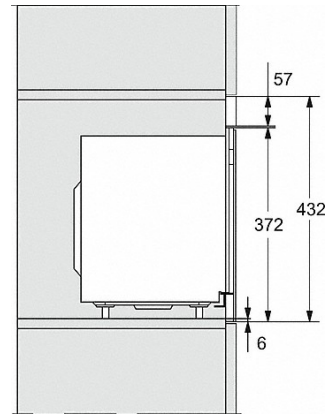

M 2234 SC

Inbouw-microgolfoven

met zijwaartse sensorbediening voor een eenvoudig gebruik.

Technische gegevens	
Ovenruimte in liters	17
Deursluiting	Links
Ovenverlichting	1 led-spot
Hoogte bereidingsruimte in cm	20,2
Diameter draaiplateau in cm	27,2
Elektronisch gestuurd microgolfovenvermogen	•
Vermogensstanden microgolfoven in W	80/150/300/450/600/800
Microgolfovenvermogen maximaal in W	800
Grill-vermogen in W	800
Nisbreedte in mm	562
Nishoogte in mm	350
Nisdiepte in mm	310
Apparaatbreedte in mm	595
Apparaathoogte in mm	372
Apparaatdiepte in mm	310
Gewicht in kg	14,4
Nis-onafhankelijke ventilatie	•
Totale aansluitwaarde in kW	1,3
Spanning in Volt	220-240
Frequentie (Hz)	50
Aansluiting op aantal fasen	1
Zekering in A	10
Aansluitkabel met netstekker	•
Lengte van de aansluitkabel in m	1,6
Meegeleverde accessoires	
Grillrooster	1
Gourmetschaal	1

M 2234 SC

Inbouw-microgolfoven
met zijwaartse sensorbediening voor een eenvoudig gebruik.

M 2234 SC, schets

- 1) Vooraanzicht
- 2) Netsnoer, L = 1.600 mm
- 3) Geen aansluiting in dit gedeelte

M 2234 SC, schets

- 1) Vooraanzicht
- 2) Netsnoer, L = 1.600 mm
- 3) Geen aansluiting in dit gedeelte

M 2234 SC

Inbouw-microgolfoven
met zijwaartse sensorbediening voor een eenvoudig gebruik.

M 2234 SC

Inbouw-microgolfoven
met zijwaartse sensorbediening voor een eenvoudig gebruik.