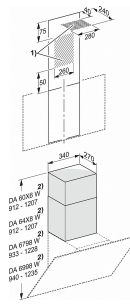

DADC 6000 EDST

Edelstahl-Kamin
für die alternative Abluftführung nach oben.

- Für DA 60x6 W, DA 679x W
- Flexible Kaminhöhe von 365-660 mm
- Kaminbreite 340 mm
- Kamintiefe 270 mm
- Inklusive Wandbefestigungsmaterial

DADC 6000 (Skizze)

- 1) Installationsbereich für Abluftführung nach oben in Verbindung mit DADC 6000.
- 2) Gerätehöhe in Verbindung mit DADC 6000