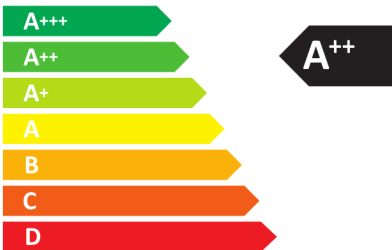

ENERG

енергия · ενεργεια

Y

IJA

IE

IA

Miele

28
kWh/annum