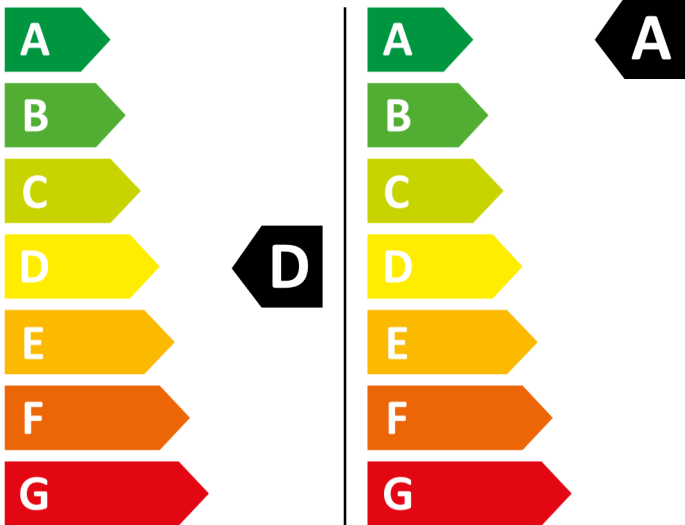

ENERG

Miele

WTR870WPM PWash&TDos 8/5 kg

🚰 **262** kWh / 100🔄

💧 **46** kWh / 100🔄

5,0 kg

8,0 kg

68 L