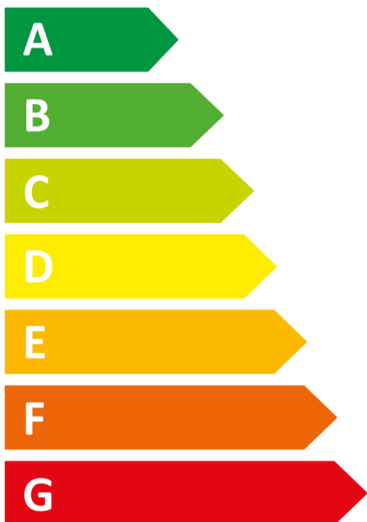

# ENERG

Miele

G 7600 SC

AutoDos

**54 kWh** / 

**14 x**

**8,4 L**

**3:50**

**42dB**

**A<sup>B</sup>CD**