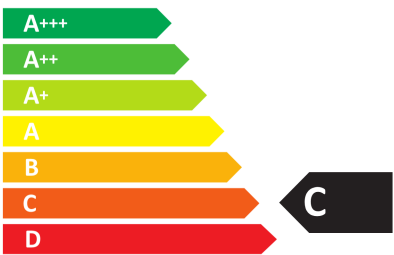

ENERG
енергия · ενεργεια

Miele

DA 6708 D

Aura Ed. 6000

81
kWh/annum

ABC**D**EFG

ABCDEFG

AB**C**DEFG