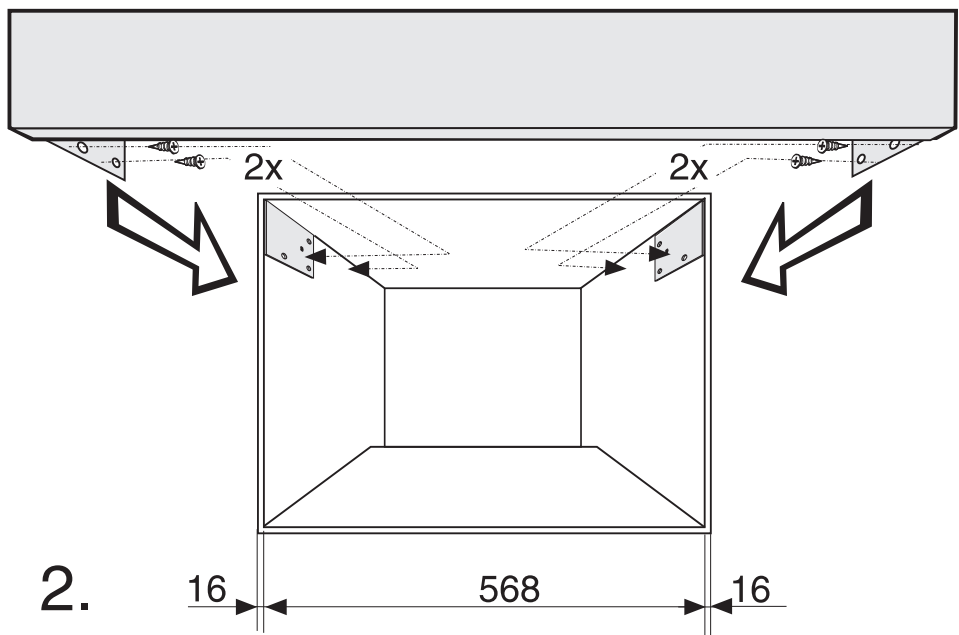

AB 42-1

Miele & Cie. KG
Carl-Miele-Straße 29
33332 Gütersloh
Germany
Tel.: +49 5241 89-0
Internet: www.miele.com