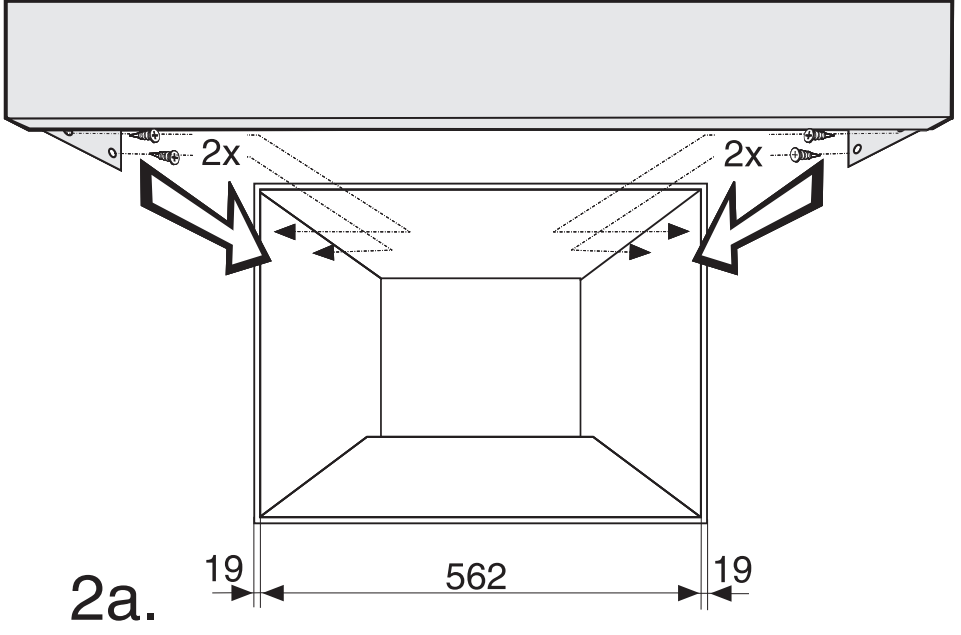

AB 42-1

Miele & Cie. KG
Carl-Miele-Straße 29
33332 Gütersloh
Germany
Tel.: +49 5241 89-0
Internet: www.miele.com