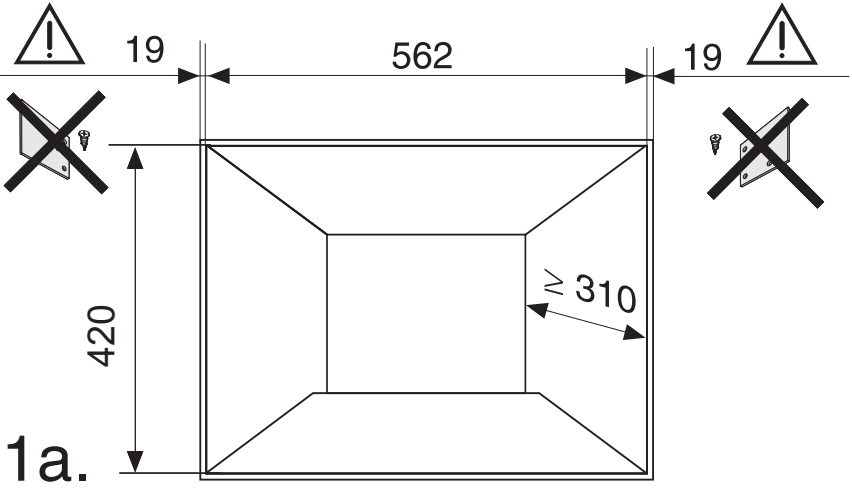

AB 42-1

Miele & Cie. KG
Carl-Miele-Straße 29
33332 Gütersloh
Germany
Tel.: +49 5241 89-0
Internet: www.miele.com