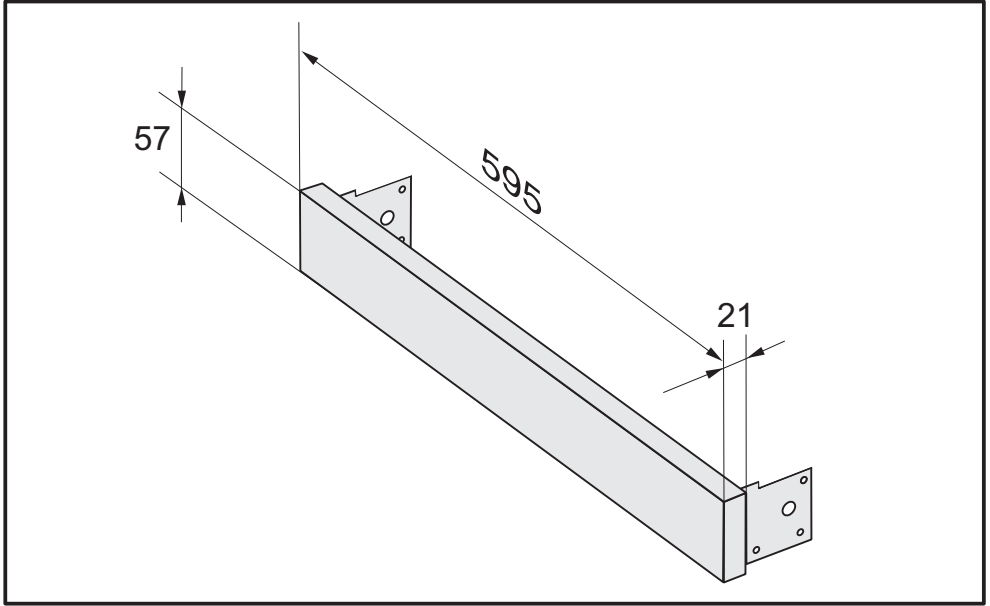

AB 42-1

Miele & Cie. KG
Carl-Miele-Straße 29
33332 Gütersloh
Germany
Tel.: +49 5241 89-0
Internet: www.miele.com