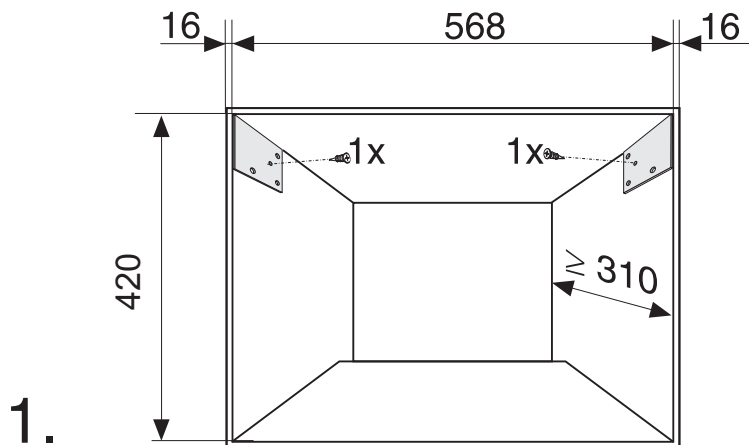

AB 42-1

Miele & Cie. KG
Carl-Miele-Straße 29
33332 Gütersloh
Germany
Tel.: +49 5241 89-0
Internet: www.miele.com