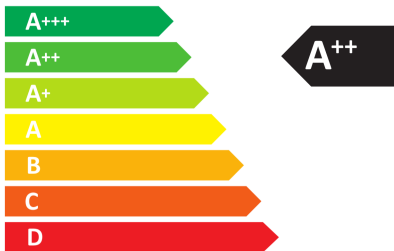

ENERG

енергия · ενεργεια

Miele

DA 4298 W

Puristic Plus

27
kWh/annum

ABCDEFG

ABCDEFG