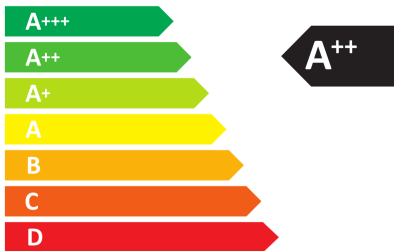

# ENERG

енергия · ενεργεια

**Miele**

DA 6498 W

Pure Black

**25**  
kWh/annum

**A**BCDEFG

**A**BCDEFG